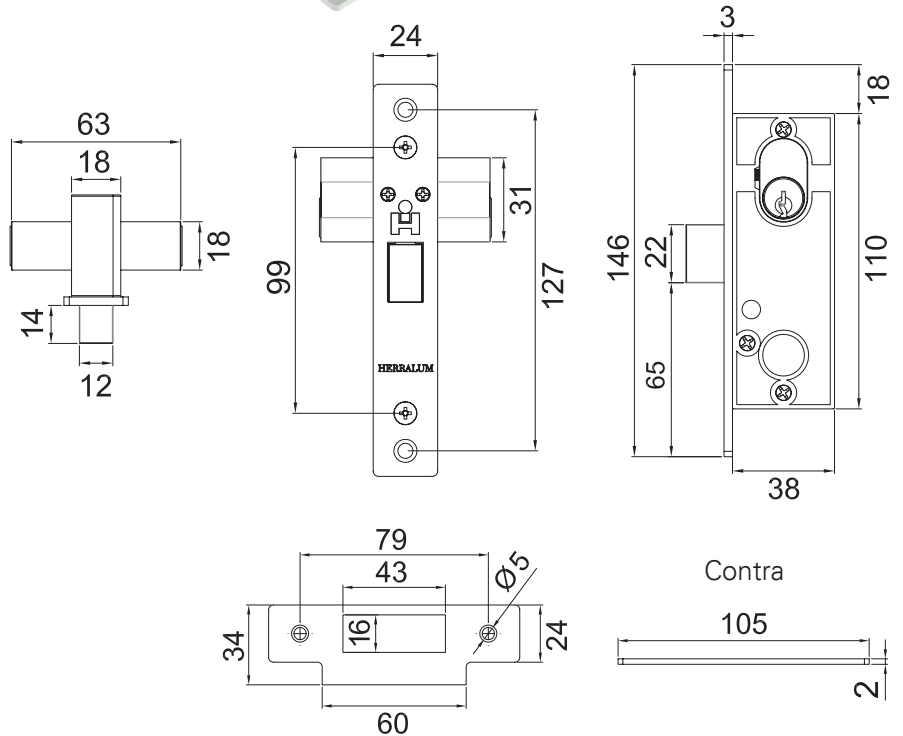

HERRALUM®
líder en herrajes para aluminio y vidrio

CLAVE 1094 CHAPA CIEGA SIN MANIJAS

Chapa ciega sin manijas
Herralum.

Acabado

Beige, blanco,
café, champagne,
gris, champagne
brillante, negro y
satinado

Material

Cuerpo de acero
tropicalizado y
tapas de aluminio

Múltiplo

25pz

Aditamentos

Incluye contra y
juego de llaves

www.herralum.com

DERECHOS RESERVADOS
Herralum Industrial S.A. de C.V.
Calle 4 No. 10557 Parque Industrial El Salto
C.P. 45680 El Salto, Jal.
Tel. (33) 3666 0312