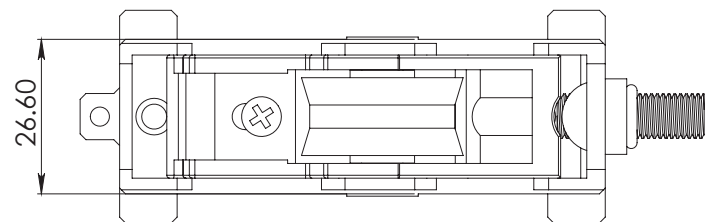

HERRALUM®
líder en herrajes para aluminio y vidrio

Material

Cuerpo inyectado
en aluminio c/
rodaja de nylon

Múltiplo

10pz

Capacidad
de carga

75kg por balero

Aditamentos

Incorpora
componentes y
tornillos de acero
inoxidable.

CLAVE 108900000 CARRETILLA AJUSTABLE SENCILLA

Carretilla ajustable sencilla,
para serie 10000 corrediza
línea española; cuenta
con balero de agujas
para mayor soporte y
deslizamiento suave.