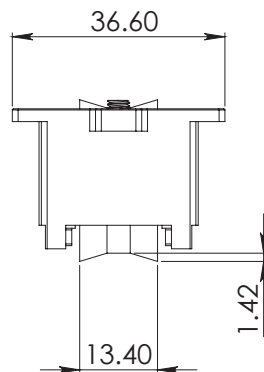

HERRALUM®
líder en herrajes para aluminio y vidrio

Material

Cuerpo inyectado
en aluminio c/
rodaja de nylon

Múltiplo

10pz

Capacidad
de carga

75kg por balero

Aditamentos

Incorpora
componentes y
tornillos de acero
inoxidable.

CLAVE 108900000 CARRETILLA AJUSTABLE SENCILLA

Carretilla ajustable sencilla,
para serie 10000 corrediza
línea española; cuenta
con balero de agujas
para mayor soporte y
deslizamiento suave.