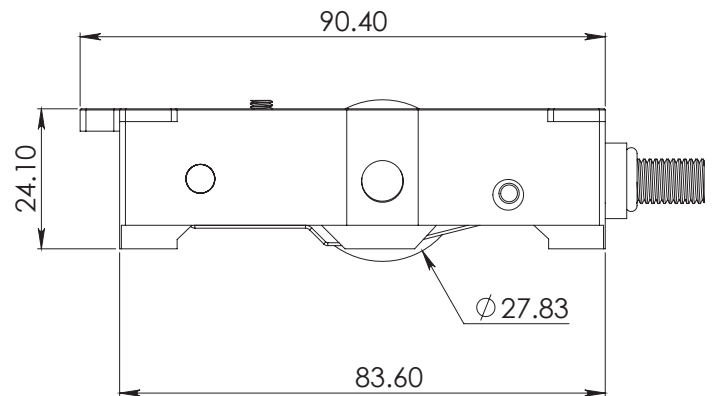

HERRALUM®
líder en herrajes para aluminio y vidrio

Material

Cuerpo inyectado
en aluminio c/
rodaja de nylon

Múltiplo

10pz

Capacidad
de carga

75kg por balero

Aditamentos

Incorpora
componentes y
tornillos de acero
inoxidable.

CLAVE 108900000 CARRETILLA AJUSTABLE SENCILLA

Carretilla ajustable sencilla,
para serie 10000 corrediza
línea española; cuenta
con balero de agujas
para mayor soporte y
deslizamiento suave.