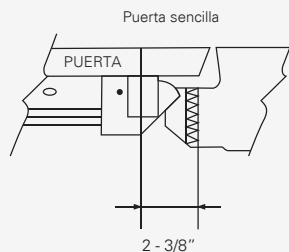

www.herralum.com

DERECHOS RESERVADOS
Herralum Industrial S.A. de C.V.
Calle 4 No. 10557 Parque Industrial El Salto
C.P. 45680 El Salto, Jal.
Tel. (33) 3666 0312