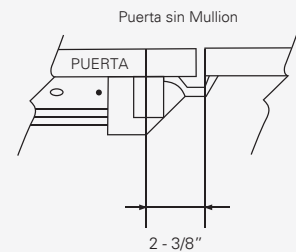

www.herralum.com

DERECHOS RESERVADOS
Herralum Industrial S.A. de C.V.
Calle 4 No. 10557 Parque Industrial El Salto
C.P. 45680 El Salto, Jal.
Tel. (33) 3666 0312