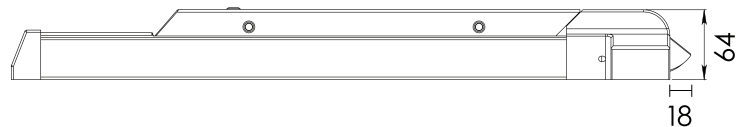

TIPOS DE INSTALACIÓN EN PUERTA