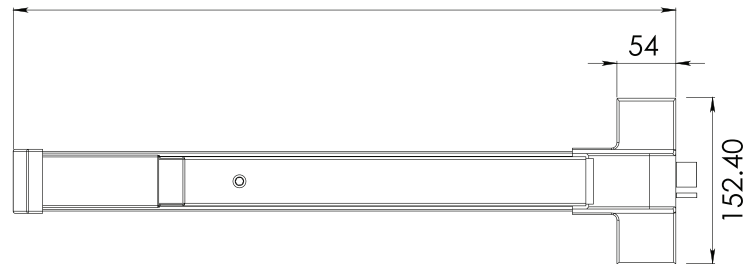

TIPOS DE INSTALACIÓN EN PUERTA