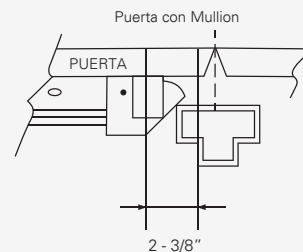

www.herralum.com

DERECHOS RESERVADOS
Herralum Industrial S.A. de C.V.
Calle 4 No. 10557 Parque Industrial El Salto
C.P. 45680 El Salto, Jal.
Tel. (33) 3666 0312