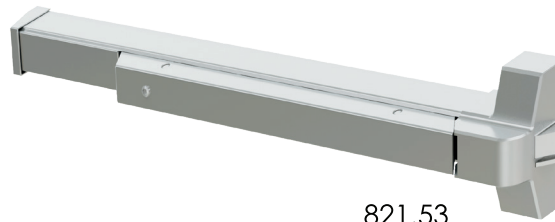

HERRALUM®
líder en herrajes para aluminio y vidrio

Acabado

Satinado

Material

Acero inoxidable
AISI 304

Múltiplo

1kit

Características
Especiales

Se requiere la
instalación de un
sistema de barra por
hoja.
La barra es ajustable
a la medida de su
puerta.

CLAVE 1086 BARRA ANTIPÁNICO SENCILLA TIPO UNIVERSAL

Barra antipánico sencilla
tipo universal (Derecha ó
izquierda) para puertas
de emergencia y puertas
sólidas de metal ó madera.