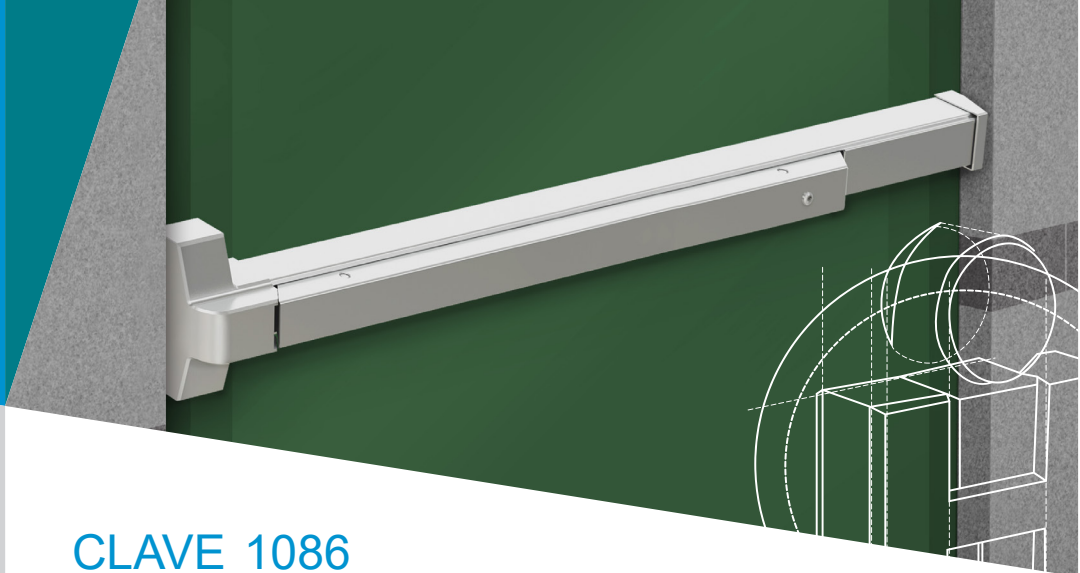

HERRALUM®
líder en herrajes para aluminio y vidrio

Acabado

Satinado

Material

Acero inoxidable
AISI 304

Múltiplo

1kit

Características
Especiales

Se requiere la
instalación de un
sistema de barra por
hoja.
La barra es ajustable
a la medida de su
puerta.

CLAVE 1086 BARRA ANTIPÁNICO SENCILLA TIPO UNIVERSAL

Barra antipánico sencilla
tipo universal (Derecha ó
izquierda) para puertas
de emergencia y puertas
sólidas de metal ó madera.