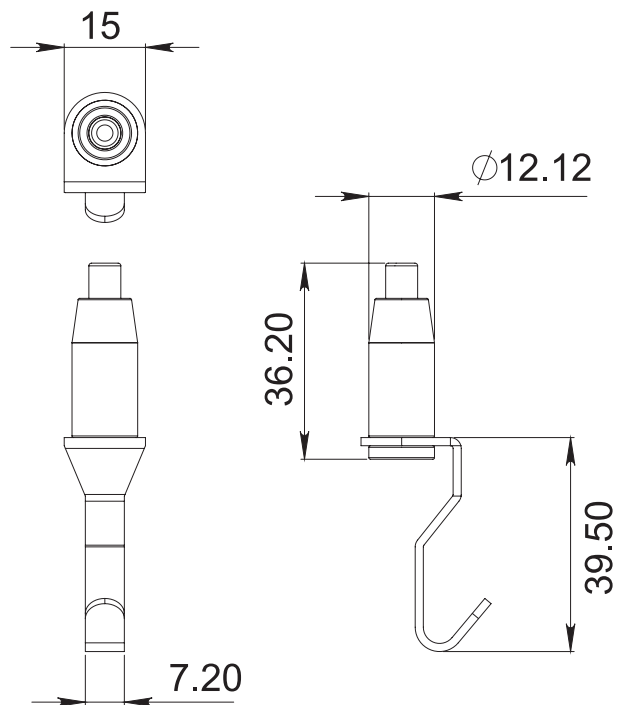

HERRALUM®
líder en herrajes para aluminio y vidrio

CLAVE 108400100 GANCHO HERRAJES JALISCO TIPO II

Gancho tipo II para
aparador de Herrajes
Jalisco. *Incorpora
un nuevo diseño que
posiciona al cable 1085
por la parte trasera, para
obtener una Instalación
más limpia.

Cromado

Acabado

Acero inoxidable

Material

1pz

Múltiplo

Para cristal de 6 a
9.5mm de espesor

Grosor de cristal