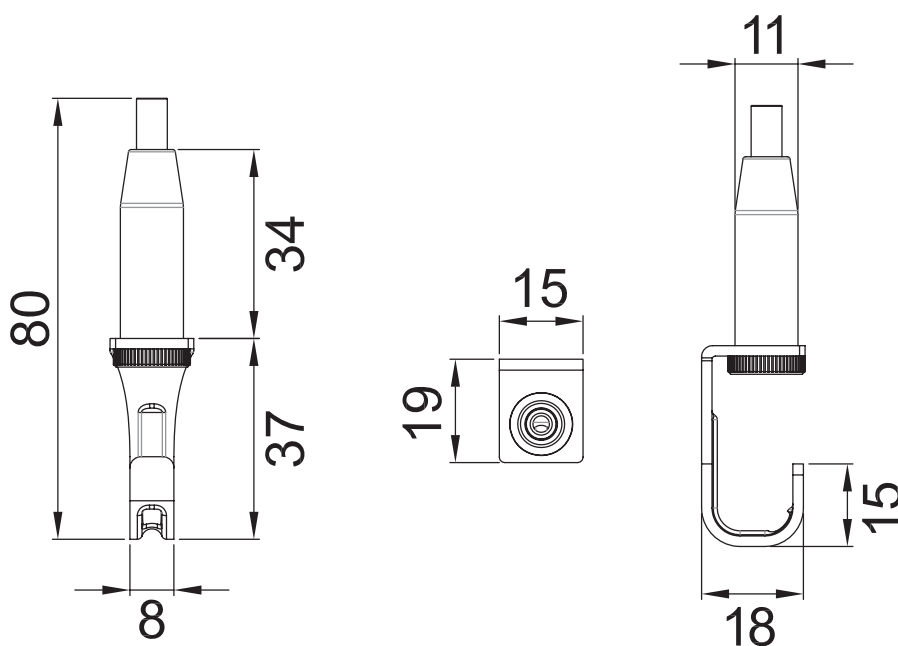

HERRALUM®
líder en herrajes para aluminio y vidrio

CLAVE 108400000 GANCHO HERRAJES JALISCO

Gancho Herrajes Jalisco (GS-707) para aparador.
Se utiliza junto con cable de acero inoxidable 1085.

Cromado

Acabado

Latón

Material

10pz

Múltiplo

Para cristal de 6 a
9.5mm de espesor

Grosor de cristal

15kg por par

Capacidad
de carga