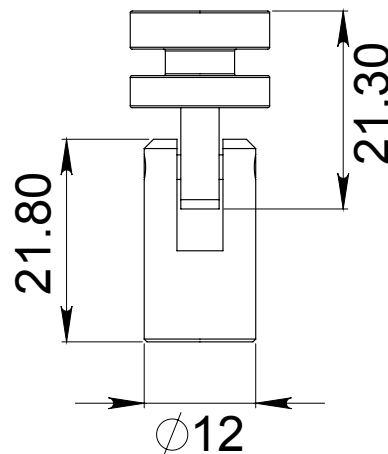

HERRALUM®
líder en herrajes para aluminio y vidrio

CLAVE 108300200 BASE H. JALISCO SIN AJUSTE P/RIEL

Cromado

Acabado

Acero inoxidable

Material

1pz

Múltiplo

Base sin ajuste de fijación, para instalación en riel superior ó inferior de aparador. *Se utiliza junto con cable de acero inoxidable 1085 y riel 108300300.

www.herralum.com

DERECHOS RESERVADOS
Herralum Industrial S.A. de C.V.
Calle 4 No. 10557 Parque Industrial El Salto
C.P. 45680 El Salto, Jal.
Tel. (33) 3666 0312