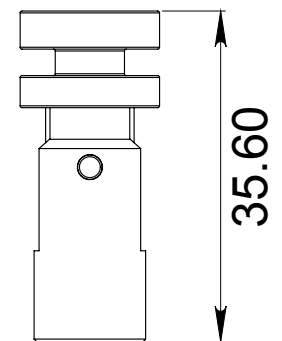

HERRALUM®
líder en herrajes para aluminio y vidrio

CLAVE 108300200 BASE H. JALISCO SIN AJUSTE P/RIEL

Cromado

Acabado

Acero inoxidable

Material

1pz

Múltiplo

Base sin ajuste de fijación, para instalación en riel superior ó inferior de aparador. *Se utiliza junto con cable de acero inoxidable 1085 y riel 108300300.

www.herralum.com

DERECHOS RESERVADOS
Herralum Industrial S.A. de C.V.
Calle 4 No. 10557 Parque Industrial El Salto
C.P. 45680 El Salto, Jal.
Tel. (33) 3666 0312