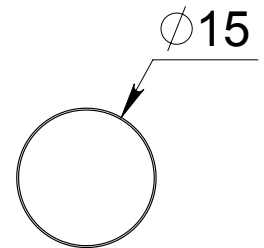

HERRALUM®
líder en herrajes para aluminio y vidrio

CLAVE 108300200 BASE H. JALISCO SIN AJUSTE P/RIEL

Cromado

Acabado

Acero inoxidable

Material

1pz

Múltiplo

Base sin ajuste de fijación, para instalación en riel superior ó inferior de aparador. *Se utiliza junto con cable de acero inoxidable 1085 y riel 108300300.

www.herralum.com

DERECHOS RESERVADOS
Herralum Industrial S.A. de C.V.
Calle 4 No. 10557 Parque Industrial El Salto
C.P. 45680 El Salto, Jal.
Tel. (33) 3666 0312