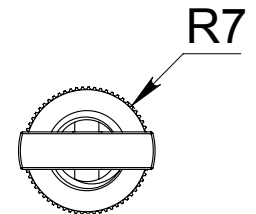

## CLAVE 108300100 BASE H. JALISCO CON AJUSTE P/ RIEL

Cromado

Acabado

Acero inoxidable

Material

1pz

Múltiplo

Base con ajuste de fijación, para instalación en riel superior ó inferior de aparador. \*Se utiliza junto con cable de acero inoxidable 1085 y riel 108300300.