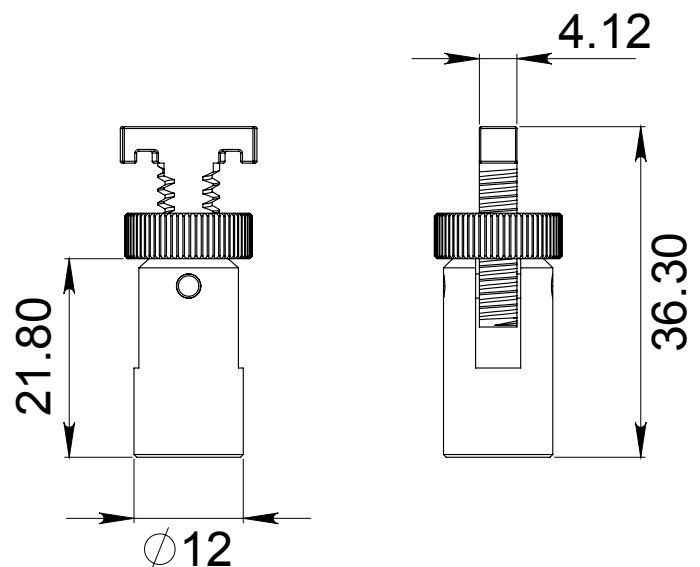

## CLAVE 108300100 BASE H. JALISCO CON AJUSTE P/ RIEL

Cromado

Acabado

Acero inoxidable

Material

1pz

Múltiplo

Base con ajuste de fijación, para instalación en riel superior ó inferior de aparador. \*Se utiliza junto con cable de acero inoxidable 1085 y riel 108300300.