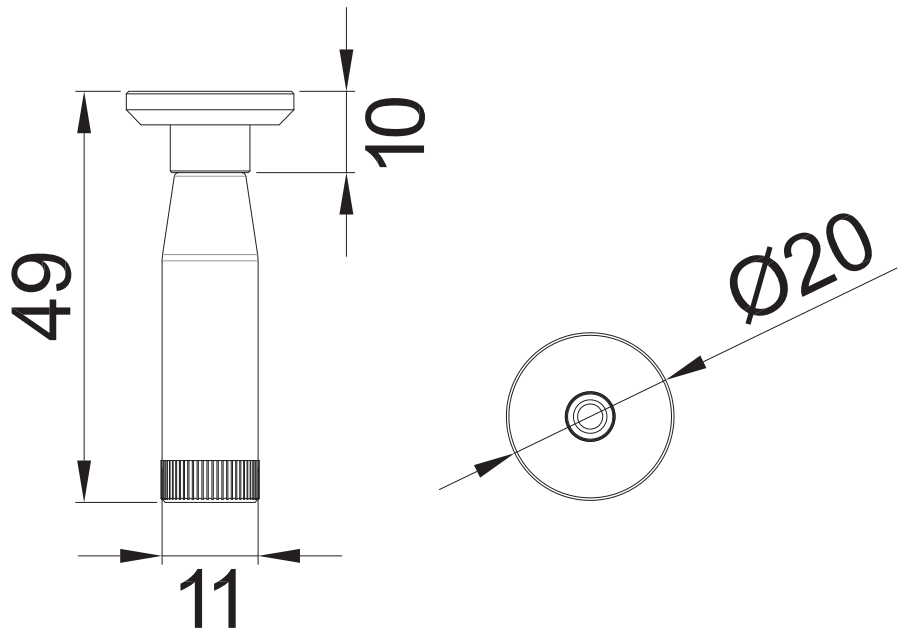

HERRALUM®
líder en herrajes para aluminio y vidrio

CLAVE 1082 SOPORTE H. JALISCO INTERMEDIO

Soporte Herrajes Jalisco (GS-750) intermedio para aparador. Ideal para entreaños de vidrio, madera, acrílico, etc. Se utiliza junto con cable de acero inoxidable 1085.

Cromado

Acabado

Latón

Material

10pz

Múltiplo

Para cristal de 6 a 9.5mm de espesor

Grosor de cristal