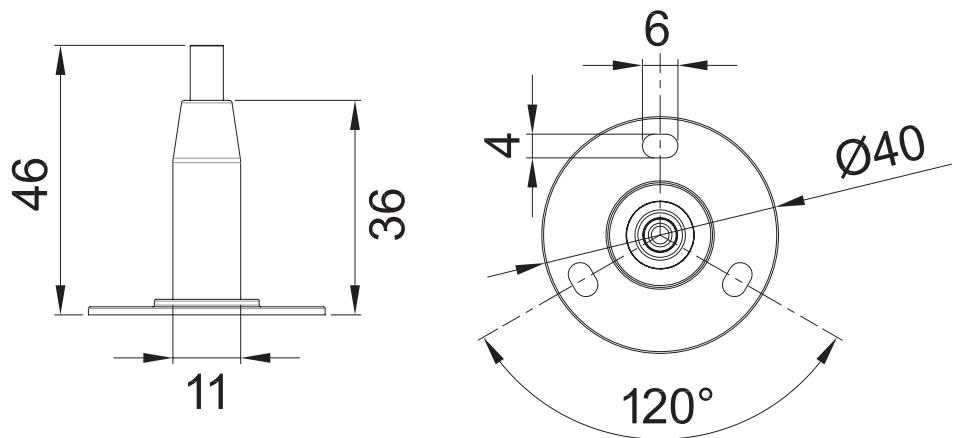

HERRALUM®
líder en herrajes para aluminio y vidrio

CLAVE 1080 BASE H. JALISCO FIJA SUPERIOR

Base Herrajes Jalisco (GS-706) fija superior para aparador. Se utiliza junto con cable de acero inoxidable 1085. *Instalar con pija y taquete.

Cromado

Acabado

Latón

Material

10pz

Múltiplo

Para cristal de 6 a 9.5mm de espesor

Grosor de cristal