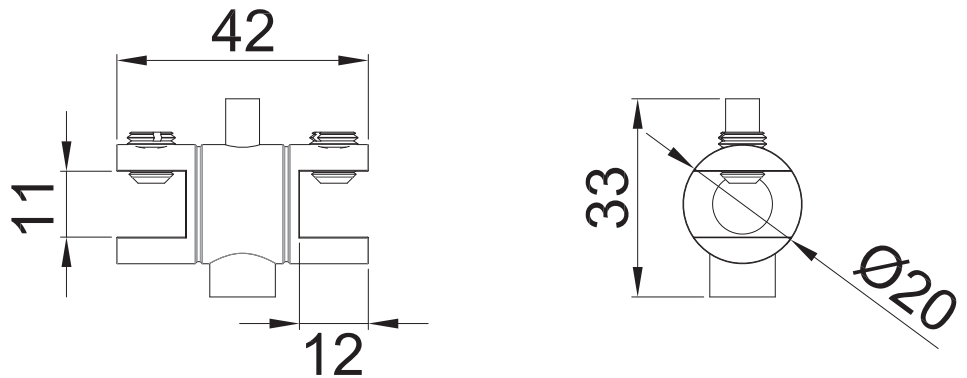

## CLAVE 1076 SOPORTE H. JALISCO INTERMEDIO DOBLE

Soporte Herrajes Jalisco intermedio doble. Ideal para entrepaños de vidrio, madera, acrílico, etc. Se utiliza junto con cable de acero inoxidable 1085.

Cromado

Acabado

Latón

Material

10pz

Múltiplo

Para cristal de 6 a  
9.5mm de espesor

Grosor de cristal