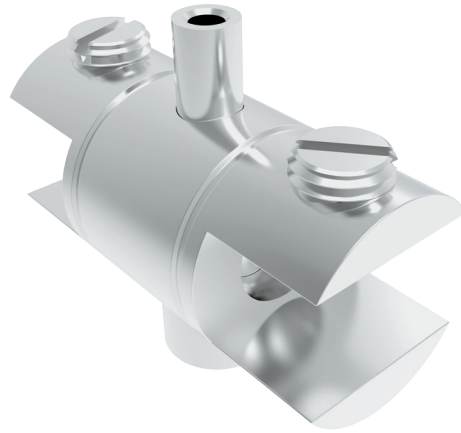

## CLAVE 1076 SOPORTE H. JALISCO INTERMEDIO DOBLE

Soporte Herrajes Jalisco intermedio doble. Ideal para entrepaños de vidrio, madera, acrílico, etc. Se utiliza junto con cable de acero inoxidable 1085.

Cromado

Acabado

Latón

Material

10pz

Múltiplo

Para cristal de 6 a  
9.5mm de espesor

Grosor de cristal