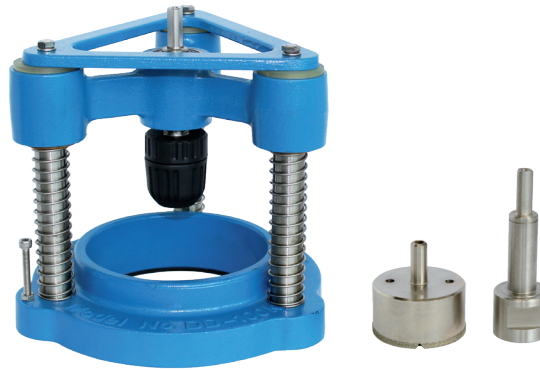

HERRALUM®
líder en herrajes para aluminio y vidrio

1 kit

Múltiplo

CLAVE 106901500 SOPORTE PARA TALADRO

Soporte para taladro manual (Modelo DD100).

www.herralum.com

DERECHOS RESERVADOS
Herralum Industrial S.A. de C.V.
Calle 4 No.10557 Parque Industrial El Salto
C.P. 45680 El Salto, Jal.
Tel. (33) 3666 0312