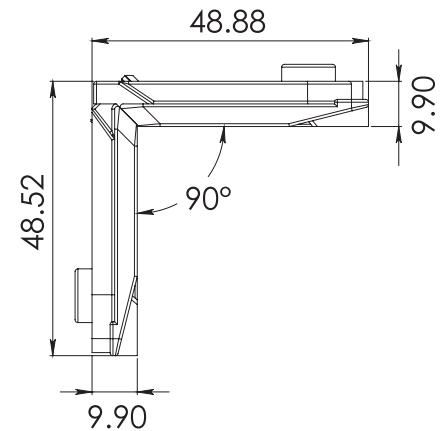

 Línea Cuprum

CLAVE 1068408099 ESCUADRA MONTICELLI 40.8X09.9MM

Escuadra Monticelli (0432S)
SQ.MB. 40.8x9.9mm
strong.

www.herralum.com

DERECHOS RESERVADOS
Herralum Industrial S.A. de C.V.
Calle 4 No. 10557 Parque Industrial El Salto
C.P. 45680 El Salto, Jal.
Tel. (33) 3666 0312