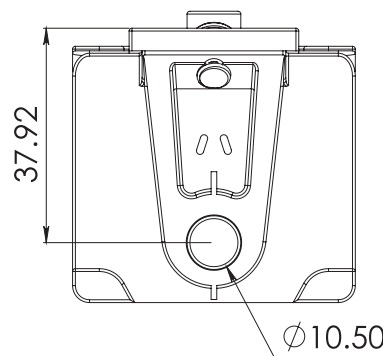

 Línea Cuprum

CLAVE 1068408099 ESCUADRA MONTICELLI 40.8X09.9MM

Escuadra Monticelli (0432S)
SQ.MB. 40.8x9.9mm
strong.

www.herralum.com

DERECHOS RESERVADOS
Herralum Industrial S.A. de C.V.
Calle 4 No. 10557 Parque Industrial El Salto
C.P. 45680 El Salto, Jal.
Tel. (33) 3666 0312