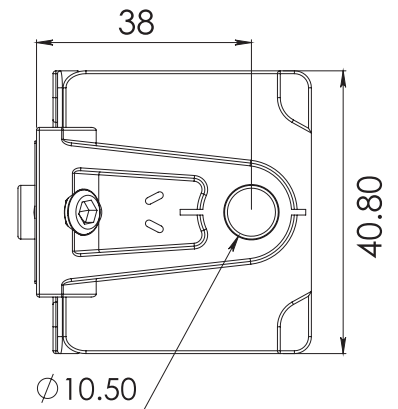

 Línea Cuprum

CLAVE 1068408099 ESCUADRA MONTICELLI 40.8X09.9MM

Escuadra Monticelli (0432S)
SQ.MB. 40.8x9.9mm
strong.

www.herralum.com

DERECHOS RESERVADOS
Herralum Industrial S.A. de C.V.
Calle 4 No. 10557 Parque Industrial El Salto
C.P. 45680 El Salto, Jal.
Tel. (33) 3666 0312