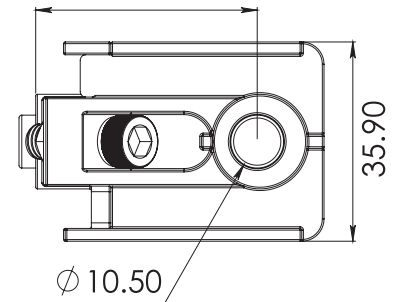

## CLAVE 1068359139 ESCUADRA MONTICELLI 35.9X13.9MM

Escuadra Monticelli (0421)  
SQ.MB. 35.9x13.9mm.  
\*Antes 2293.

Natural (Pulido mate)

Acabado

Aluminio inyectado

Material

250pz

Múltiplo