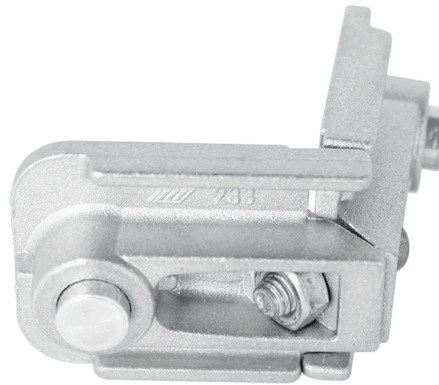

## CLAVE 1068359139 ESCUADRA MONTICELLI 35.9X13.9MM

Escuadra Monticelli (0421)  
SQ.MB. 35.9x13.9mm.  
\*Antes 2293.

Natural (Pulido mate)

Acabado

Aluminio inyectado

Material

250pz

Múltiplo

### Series compatibles:

- S45 /Fijo.
- S45 /Marco y hoja /Practicable.
- S45 /Marco y hoja /Puerta Batiente.
- S80 /Fijo.
- S80 /Marco/Corredizo.
- S150 /Fijo.
- S150 /Marco y hoja /Corredizo. **GN-481**

- S1400 /Cerco y hoja ventana.
- S4600 /Cerco y fijo.
- S10000 /Hoja perimetral.

- S2500 /Cerco y hoja ventana /Practicable.
- S2500 /Cerco de 3 rieles y fijo /Corredera.
- S4500 /Hoja perimetral. **H-503**