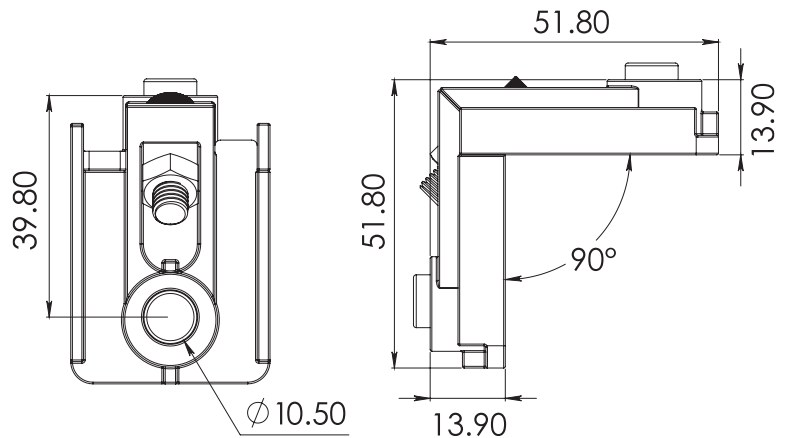

## CLAVE 1068359139 ESCUADRA MONTICELLI 35.9X13.9MM

Escuadra Monticelli (0421)  
SQ.MB. 35.9x13.9mm.  
\*Antes 2293.

Natural (Pulido mate)

Acabado

Aluminio inyectado

Material

250pz

Múltiplo

### Series compatibles:

- S45 /Fijo.
- S45 /Marco y hoja /Practicable.
- S45 /Marco y hoja /Puerta Batiente.
- S80 /Fijo.
- S80 /Marco/Corredizo.
- S150 /Fijo.
- S150 /Marco y hoja /Corredizo. **GN-481**

- S1400 /Cerco y hoja ventana.
- S4600 /Cerco y fijo.
- S10000 /Hoja perimetral.

- S2500 /Cerco y hoja ventana /Practicable.
- S2500 /Cerco de 3 rieles y fijo /Corredera.
- S4500 /Hoja perimetral. **H-503**