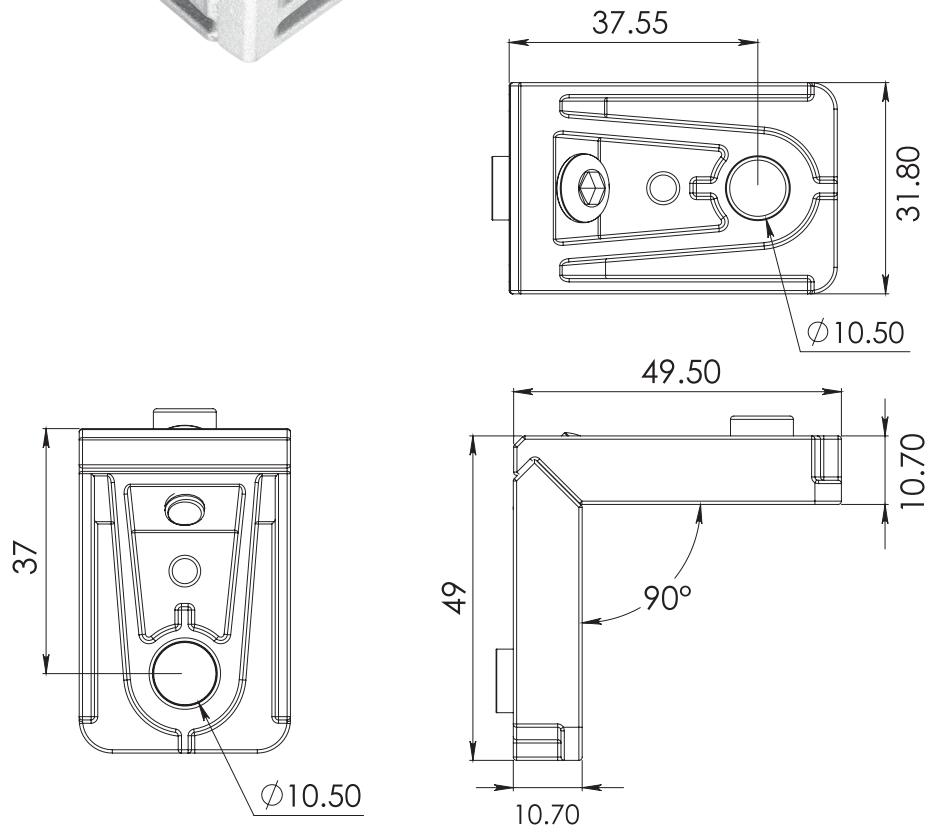

HERRALUM®
líder en herrajes para aluminio y vidrio

CLAVE 1068318107 ESCUADRA MONTICELLI 31.8X10.7MM

Escuadra Monticell (0445)
SQ.MB. 31.8x10.7mm.

Natural (Pulido mate)

Acabado

Aluminio inyectado

Material

250pz