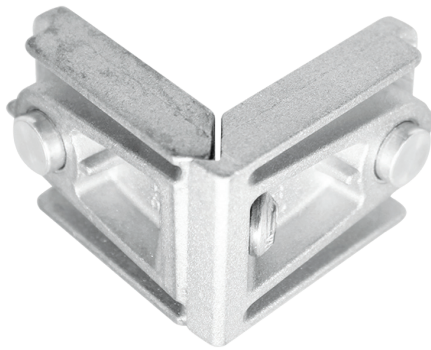

HERRALUM®
líder en herrajes para aluminio y vidrio

CLAVE 1068318107 ESCUADRA MONTICELLI 31.8X10.7MM

Escuadra Monticell (0445)
SQ.MB. 31.8x10.7mm.

Natural (Pulido mate)

Acabado

Aluminio inyectado

Material

250pz