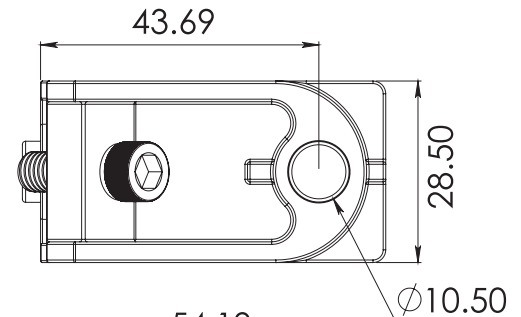

S6000 /Cerco y hoja ventana.

S400 /Hoja y marco /Batiente. H-421

## CLAVE 1068285145 ESCUADRA MONTICELLI 28.5X14.5MM

Escuadra Monticelli (0409)  
SQ.MB. 28.5x14.5mm.

[www.herralum.com](http://www.herralum.com)

DERECHOS RESERVADOS  
Herralum Industrial S.A. de C.V.  
Calle 4 No.10557 Parque Industrial El Salto  
C.P. 45680 El Salto, Jal.  
Tel. (33) 3666 0312