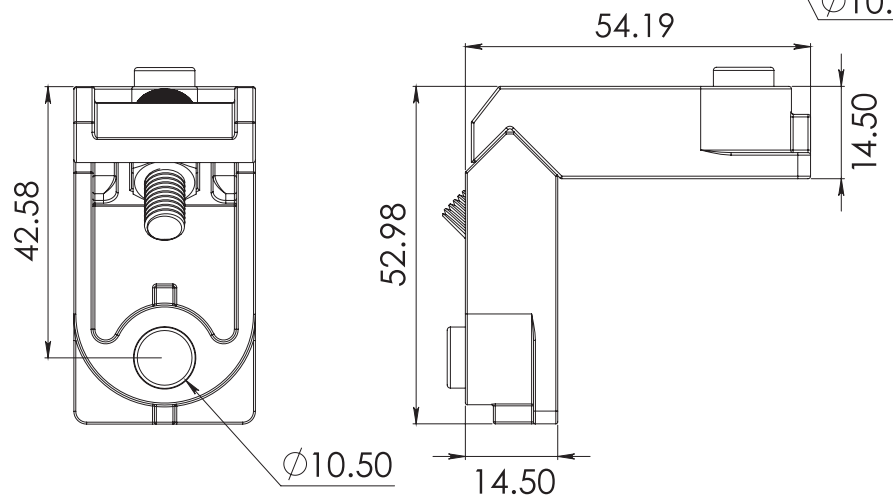

S6000 /Cerco y hoja ventana.

S400 /Hoja y marco /Batiente. H-421

## CLAVE 1068285145 ESCUADRA MONTICELLI 28.5X14.5MM

Escuadra Monticelli (0409)  
SQ.MB. 28.5x14.5mm.

[www.herralum.com](http://www.herralum.com)

DERECHOS RESERVADOS  
Herralum Industrial S.A. de C.V.  
Calle 4 No.10557 Parque Industrial El Salto  
C.P. 45680 El Salto, Jal.  
Tel. (33) 3666 0312