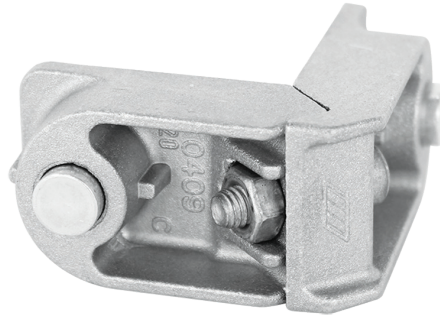

**HERRALUM®**  
líder en herrajes para aluminio y vidrio

Natural (Pulido mate)

Acabado

Aluminio inyectado

Material

250pz

Múltiplo

**Series compatibles:**

S6000 /Cerco y hoja ventana.

S400 /Hoja y marco /Batiente. H-421

## CLAVE 1068285145 ESCUADRA MONTICELLI 28.5X14.5MM

Escuadra Monticelli (0409)  
SQ.MB. 28.5x14.5mm.

[www.herralum.com](http://www.herralum.com)

DERECHOS RESERVADOS  
Herralum Industrial S.A. de C.V.  
Calle 4 No.10557 Parque Industrial El Salto  
C.P. 45680 El Salto, Jal.  
Tel. (33) 3666 0312