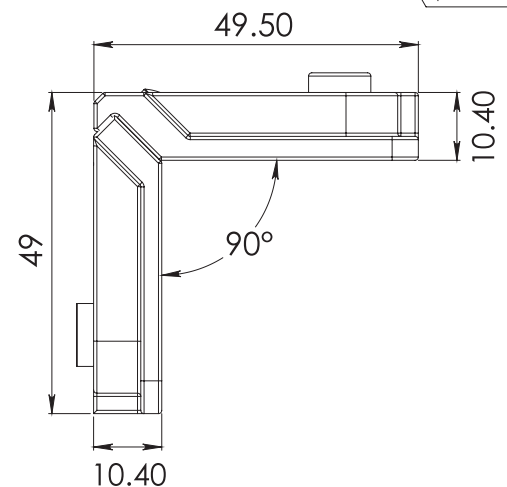

S60 /Marco /Corredizo.
GN-498

CLAVE 1068262104 ESCUADRA MONTICELLI 26.2X10.4MM

Escuadra Monticelli
(0365S) SQ.MB.
26.2x10.4mm.

www.herralum.com

DERECHOS RESERVADOS
Herralum Industrial S.A. de C.V.
Calle 4 No. 10557 Parque Industrial El Salto
C.P. 45680 El Salto, Jal.
Tel. (33) 3666 0312