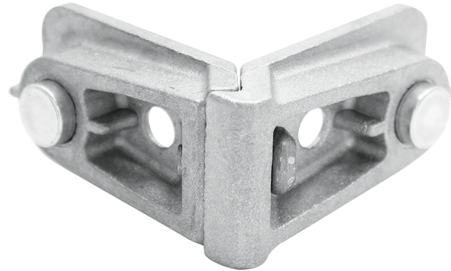

HERRALUM®
líder en herrajes para aluminio y vidrio

Acabado

Natural (Pulido mate)

Material

Aluminio inyectado

Múltiplo

250pz

Series compatibles:

S60 /Marco /Corredizo.
GN-498

CLAVE 1068262104 ESCUADRA MONTICELLI 26.2X10.4MM

Escuadra Monticelli
(0365S) SQ.MB.
26.2x10.4mm.

www.herralum.com

DERECHOS RESERVADOS
Herralum Industrial S.A. de C.V.
Calle 4 No. 10557 Parque Industrial El Salto
C.P. 45680 El Salto, Jal.
Tel. (33) 3666 0312