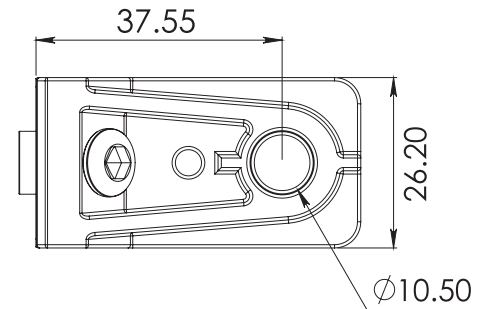

S60 /Marco /Corredizo.
GN-498

CLAVE 1068262104 ESCUADRA MONTICELLI 26.2X10.4MM

Escuadra Monticelli
(0365S) SQ.MB.
26.2x10.4mm.

www.herralum.com

DERECHOS RESERVADOS
Herralum Industrial S.A. de C.V.
Calle 4 No. 10557 Parque Industrial El Salto
C.P. 45680 El Salto, Jal.
Tel. (33) 3666 0312