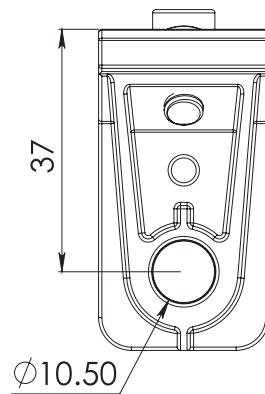

S60 /Marco /Corredizo.
GN-498

CLAVE 1068262104 ESCUADRA MONTICELLI 26.2X10.4MM

Escuadra Monticelli
(0365S) SQ.MB.
26.2x10.4mm.

www.herralum.com

DERECHOS RESERVADOS
Herralum Industrial S.A. de C.V.
Calle 4 No. 10557 Parque Industrial El Salto
C.P. 45680 El Salto, Jal.
Tel. (33) 3666 0312