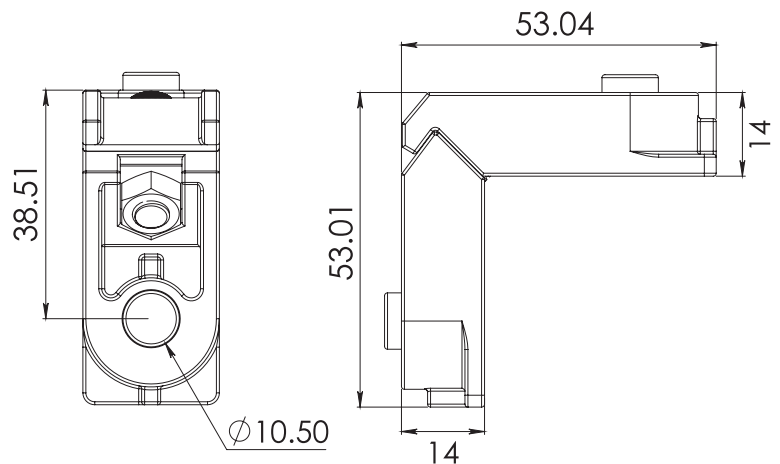

www.herralum.com

DERECHOS RESERVADOS
Herralum Industrial S.A. de C.V.
Calle 4 No.10557 Parque Industrial El Salto
C.P. 45680 El Salto, Jal.
Tel. (33) 3666 0312