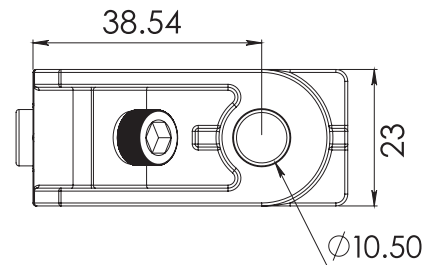

www.herralum.com

DERECHOS RESERVADOS
Herralum Industrial S.A. de C.V.
Calle 4 No.10557 Parque Industrial El Salto
C.P. 45680 El Salto, Jal.
Tel. (33) 3666 0312