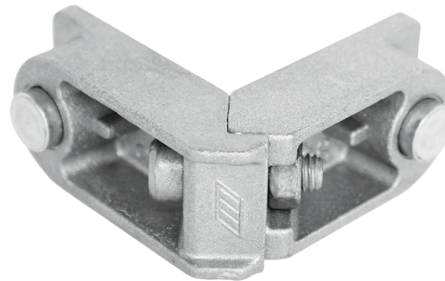

## CLAVE 1068230140 ESCUADRA MONTICELLI 23.0X14.0MM

Escuadra Monticelli (0410)  
SQ.MB. 23.0x14.0mm.

Natural (Pulido mate)

Acabado

Aluminio inyectado

Material

250pz

Múltiplo

### Series compatibles:

S4600 /Cerco perimetral  
3 rieles /fijo tubular 3  
rieles.

S4500 /Marco /Corredizo.  
H-504

[www.herralum.com](http://www.herralum.com)

DERECHOS RESERVADOS  
Herralum Industrial S.A. de C.V.  
Calle 4 No.10557 Parque Industrial El Salto  
C.P. 45680 El Salto, Jal.  
Tel. (33) 3666 0312