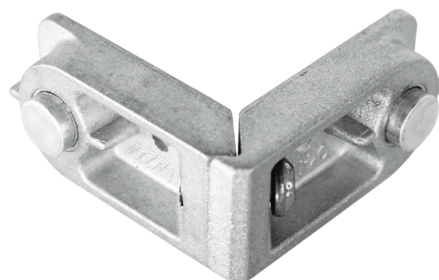

# HERRALUM®

líder en herrajes para aluminio y vidrio

Acabado

Natural (Pulido mate)

Material

Aluminio inyectado

Múltiplo

250pz

### Series compatibles:

S35 /Marco y hoja /Practicable.  
S80 /Hoja /Corredizo.  
S80 /Mosquitero de lujo. **GN-467**

S4600 /Hoja perimetral.

S4500 /Hoja /Corredizo.  
S4000 /Hoja y cerco /Corredera. **H-403 H-404**

## CLAVE 1068224104 ESCUADRA MONTICELLI 22.4X10.4MM

Escuadra Monticelli (0417)  
SQ.MB. 22.4x10.4mm.  
\*Antes 2292.

[www.herralum.com](http://www.herralum.com)

DERECHOS RESERVADOS  
Herralum Industrial S.A. de C.V.  
Calle 4 No.10557 Parque Industrial El Salto  
C.P. 45680 El Salto, Jal.  
Tel. (33) 3666 0312