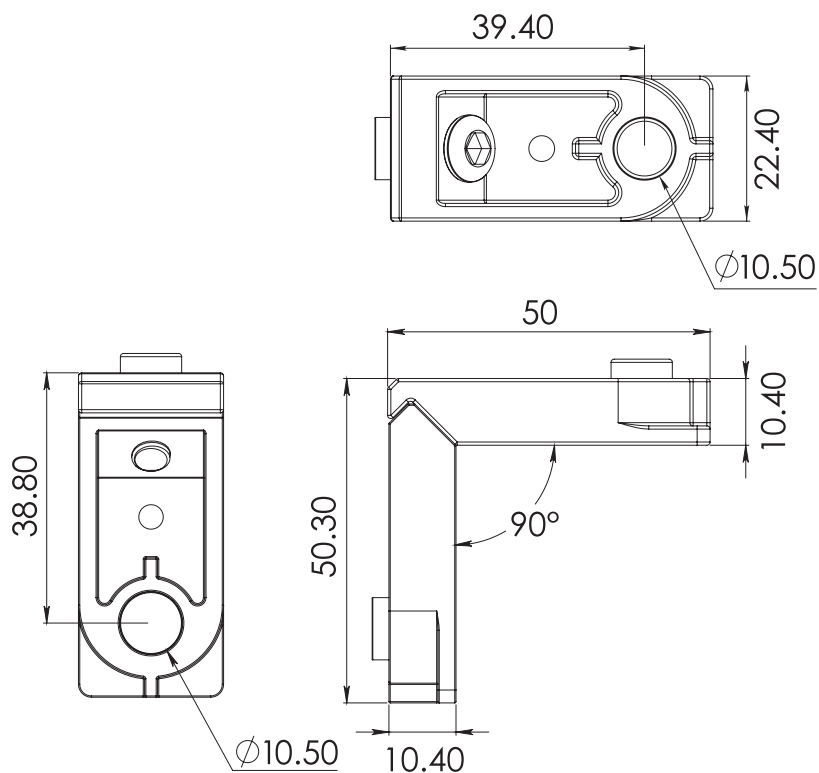

### Series compatibles:

S35 /Marco y hoja /Practicable.  
S80 /Hoja /Corredizo.  
S80 /Mosquitero de lujo. **GN-467**

S4600 /Hoja perimetral.

S4500 /Hoja /Corredizo.  
S4000 /Hoja y cerco /Corredera. **H-403 H-404**

## CLAVE 1068224104 ESCUADRA MONTICELLI 22.4X10.4MM

Escuadra Monticelli (0417)  
SQ.MB. 22.4x10.4mm.  
\*Antes 2292.

[www.herralum.com](http://www.herralum.com)

DERECHOS RESERVADOS  
Herralum Industrial S.A. de C.V.  
Calle 4 No.10557 Parque Industrial El Salto  
C.P. 45680 El Salto, Jal.  
Tel. (33) 3666 0312