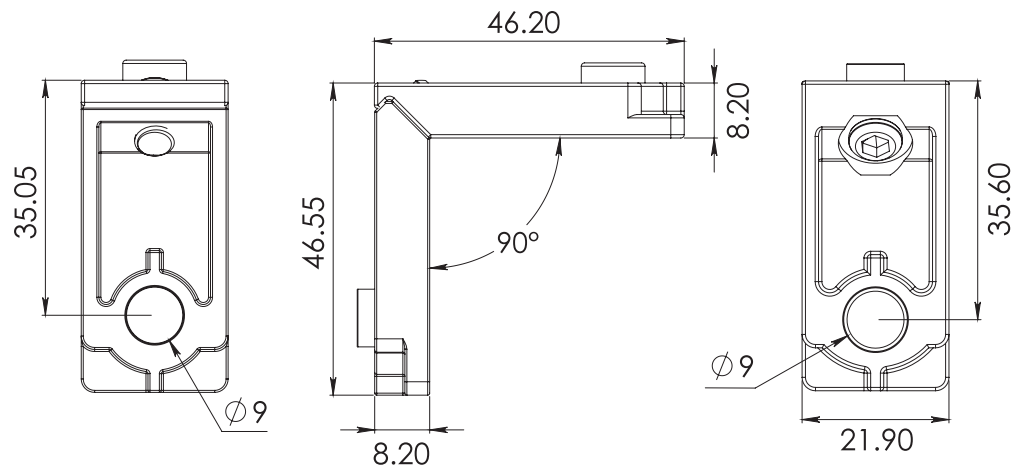

HERRALUM®
líder en herrajes para aluminio y vidrio

CLAVE 1068219829 ESCUADRA MONTICELLI 21.9X08.2MM

Escuadra Monticelli
(0471.9) SQ.MB.
21.9x8.2mm Diametro 9.

Natural (Pulido mate)

Acabado

Aluminio inyectado