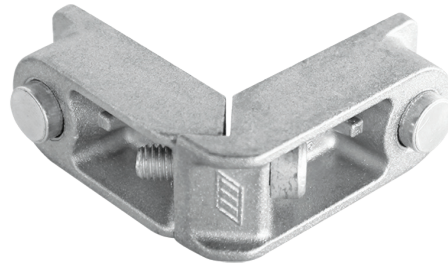

HERRALUM®
líder en herrajes para aluminio y vidrio

Acabado

Natural (Pulido mate)

Material

Aluminio inyectado

Múltiplo

250pz

Series compatibles:

 Línea Cuprum

CLAVE 1068200142 ESCUADRA MONTICELLI 20.0X14.2MM

Escuadra Monticelli
(0399F) SQ.MB.
20.0x14.2mm.

www.herralum.com

DERECHOS RESERVADOS
Herralum Industrial S.A. de C.V.
Calle 4 No. 10557 Parque Industrial El Salto
C.P. 45680 El Salto, Jal.
Tel. (33) 3666 0312