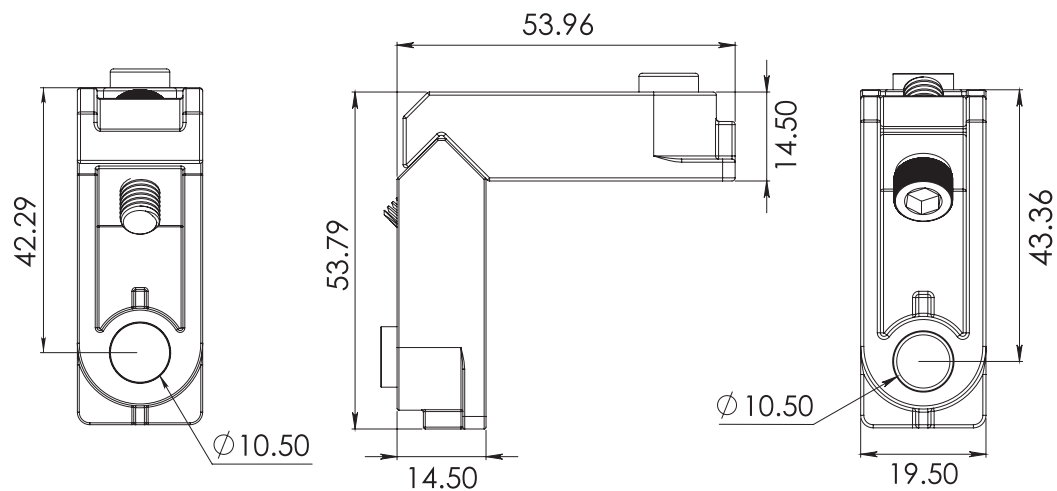

 Línea Cuprum

CLAVE 1068200142 ESCUADRA MONTICELLI 20.0X14.2MM

Escuadra Monticelli
(0399F) SQ.MB.
20.0x14.2mm.

www.herralum.com

DERECHOS RESERVADOS
Herralum Industrial S.A. de C.V.
Calle 4 No. 10557 Parque Industrial El Salto
C.P. 45680 El Salto, Jal.
Tel. (33) 3666 0312