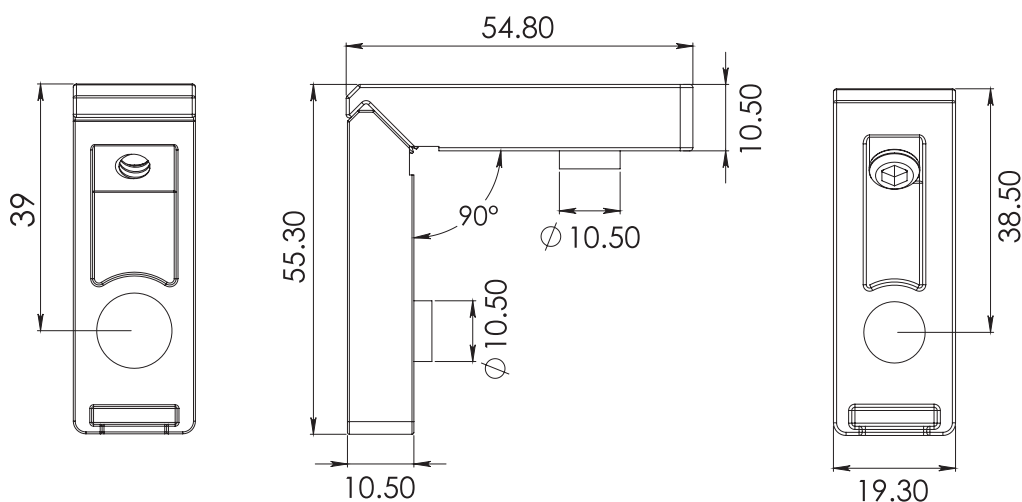

## CLAVE 1068193105 ESCUADRA MONTICELLI 19.3X10.5MM

Escuadra Monticelli (0440)  
SQ.MB. 19.3x10.5mm.

[www.herralum.com](http://www.herralum.com)

DERECHOS RESERVADOS  
Herralum Industrial S.A. de C.V.  
Calle 4 No.10557 Parque Industrial El Salto  
C.P. 45680 El Salto, Jal.  
Tel. (33) 3666 0312