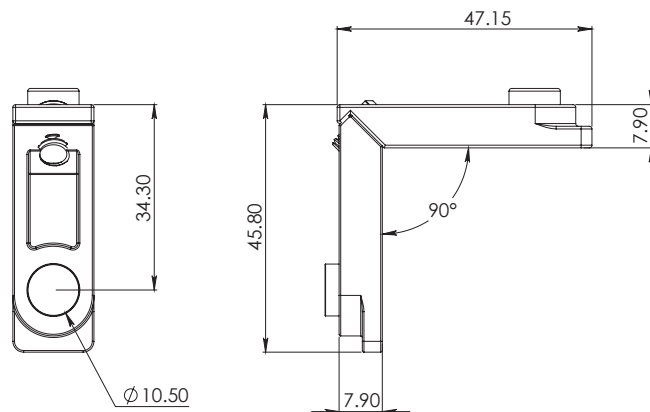

 S80 /Mosquitero económico /Corredizo.

GN-513

 S2500 /Hoja /Corredizo.
H-222

CLAVE 1068149079 ESCUADRA MONTICELLI 14.9X07.9MM

Escuadra Monticelli
(0378.10C) SQ.MB.
14.9x7.9mm.

www.herralum.com

DERECHOS RESERVADOS
Herralum Industrial S.A. de C.V.
Calle 4 No.10557 Parque Industrial El Salto
C.P. 45680 El Salto, Jal.
Tel. (33) 3666 0312