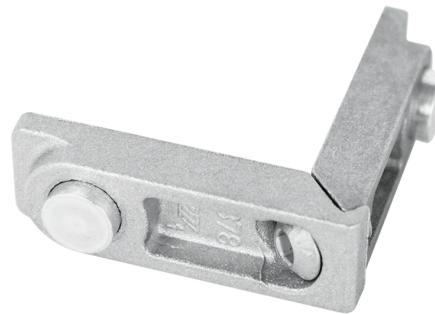

HERRALUM®
líder en herrajes para aluminio y vidrio

Natural (Pulido mate)

Acabado

Aluminio inyectado

Material

250pz

Múltiplo

Series compatibles:

 S80 /Mosquitero económico /Corredizo.

GN-513

 S2500 /Hoja /Corredizo.
H-222

CLAVE 1068149079 ESCUADRA MONTICELLI 14.9X07.9MM

Escuadra Monticelli
(0378.10C) SQ.MB.
14.9x7.9mm.

www.herralum.com

DERECHOS RESERVADOS
Herralum Industrial S.A. de C.V.
Calle 4 No.10557 Parque Industrial El Salto
C.P. 45680 El Salto, Jal.
Tel. (33) 3666 0312