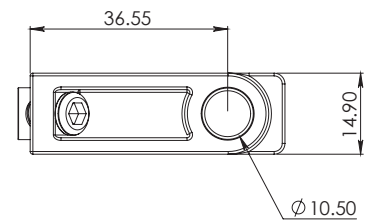

 S80 /Mosquitero económico /Corredizo.

GN-513

 S2500 /Hoja /Corredizo.
H-222

CLAVE 1068149079 ESCUADRA MONTICELLI 14.9X07.9MM

Escuadra Monticelli
(0378.10C) SQ.MB.
14.9x7.9mm.

www.herralum.com

DERECHOS RESERVADOS
Herralum Industrial S.A. de C.V.
Calle 4 No.10557 Parque Industrial El Salto
C.P. 45680 El Salto, Jal.
Tel. (33) 3666 0312