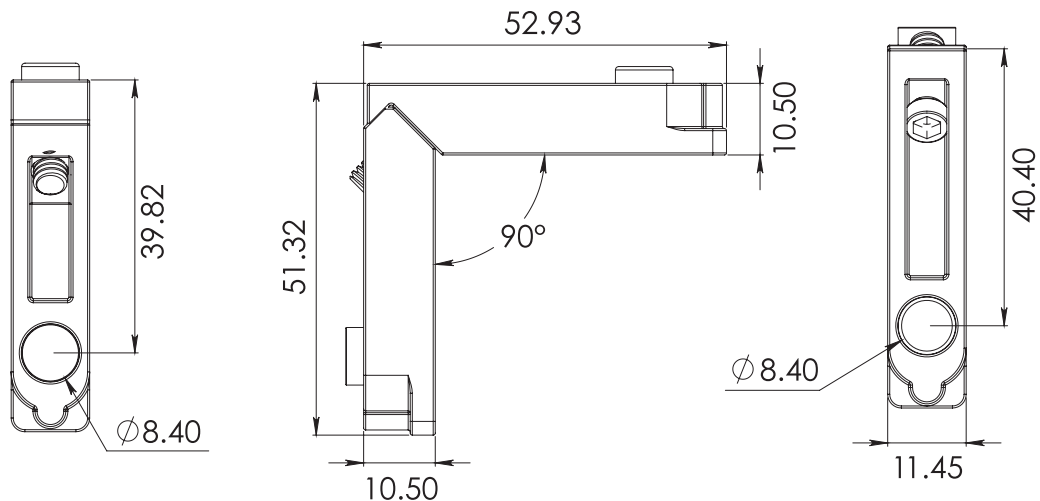

S10000 /Riel bajo.

S4500 /Riel bajo.

CLAVE 1068116101 ESCUADRA MONTICELLI 11.6X10.1MM

Escuadra Monticelli (4174)
SQ.MB. 11.6x10.1mm.

www.herralum.com

DERECHOS RESERVADOS
Herralum Industrial S.A. de C.V.
Calle 4 No.10557 Parque Industrial El Salto
C.P. 45680 El Salto, Jal.
Tel. (33) 3666 0312