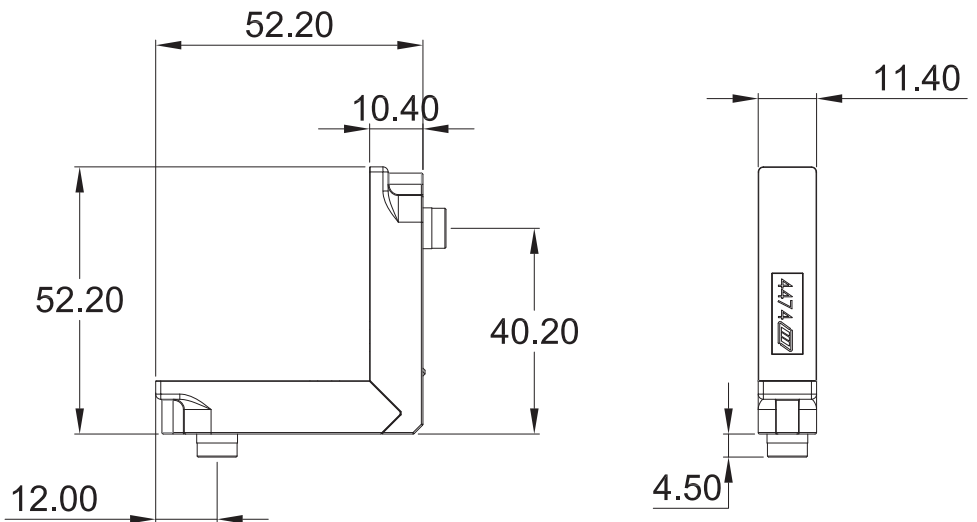

HERRALUM®
líder en herrajes para aluminio y vidrio

CLAVE 1068114104 ESCUADRA MONTICELLI 11.4X10.4MM

Escuadra Monticelli (4474)
SQ.MB. 11.4x10.4mm.

Natural (Pulido mate)

Acabado

Aluminio inyectado

Material

250pz