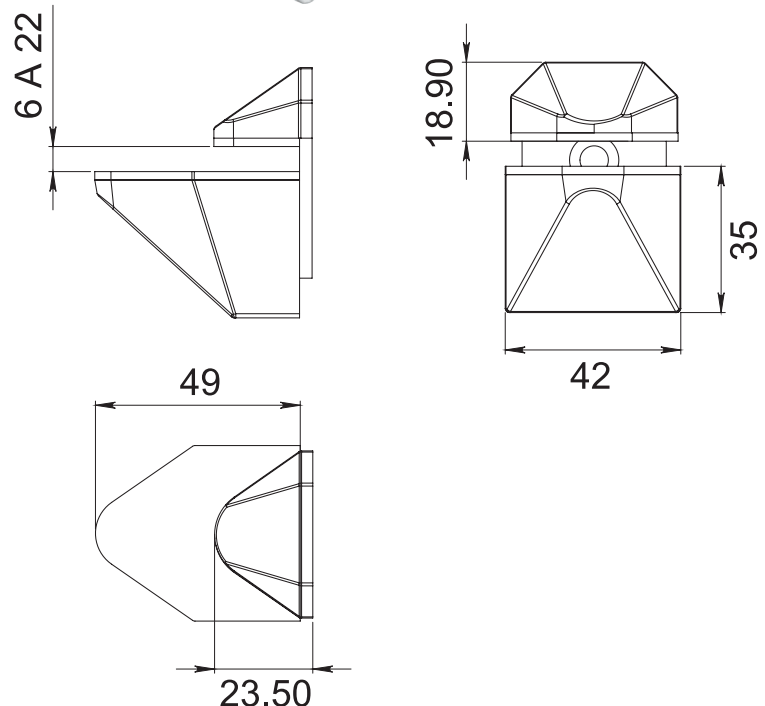

HERRALUM®
líder en herrajes para aluminio y vidrio

CLAVE 1060 CLIPO PARA ENTREPAÑO DE CRISTAL

Clipo para entrepaño de cristal templado, madera, plástico, acrílico y mármol etc., para una medida máxima recomendada de: 40cm base por 25cm de fondo.

Acabado

Blanco, cromado,
negro y satinado.

Material

Zamak

Capacidad
de carga

15kg por juego

Grosor de cristal

Para cristal de 6 a
22mm de espesor