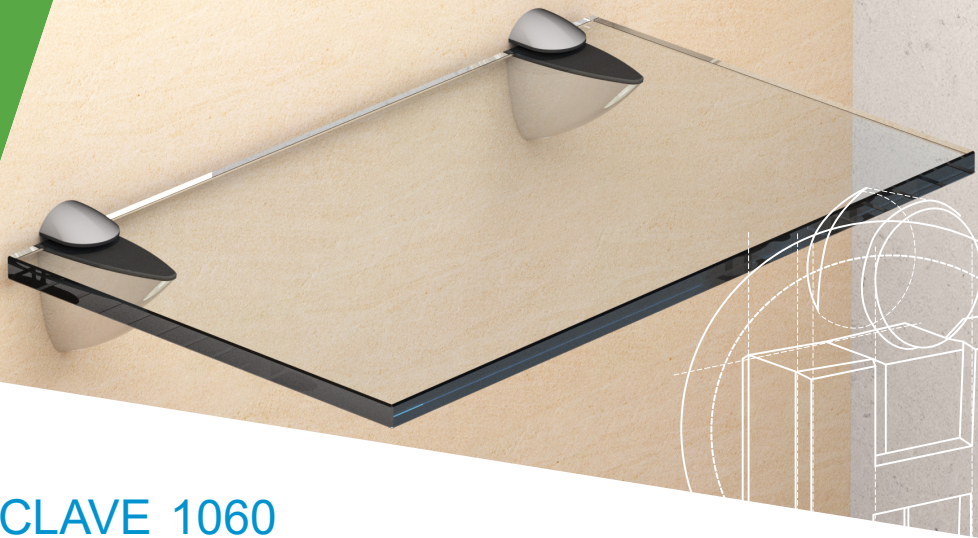

HERRALUM®
líder en herrajes para aluminio y vidrio

CLAVE 1060 CLIPO PARA ENTREPAÑO DE CRISTAL

Clipo para entrepaño de cristal templado, madera, plástico, acrílico y mármol etc., para una medida máxima recomendada de: 40cm base por 25cm de fondo.

Acabado

Blanco, cromado,
negro y satinado.

Material

Zamak

Capacidad
de carga

15kg por juego

Grosor de cristal

Para cristal de 6 a
22mm de espesor