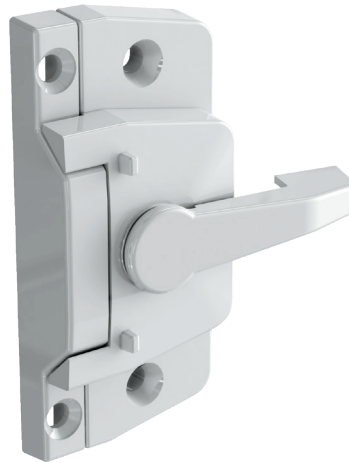

HERRALUM®
líder en herrajes para aluminio y vidrio

Acabado

Natural, blanco,
gris y negro.

Material

Zamak

Múltiplo

10pz

CLAVE 1057 SEGURO PARA VENTANA