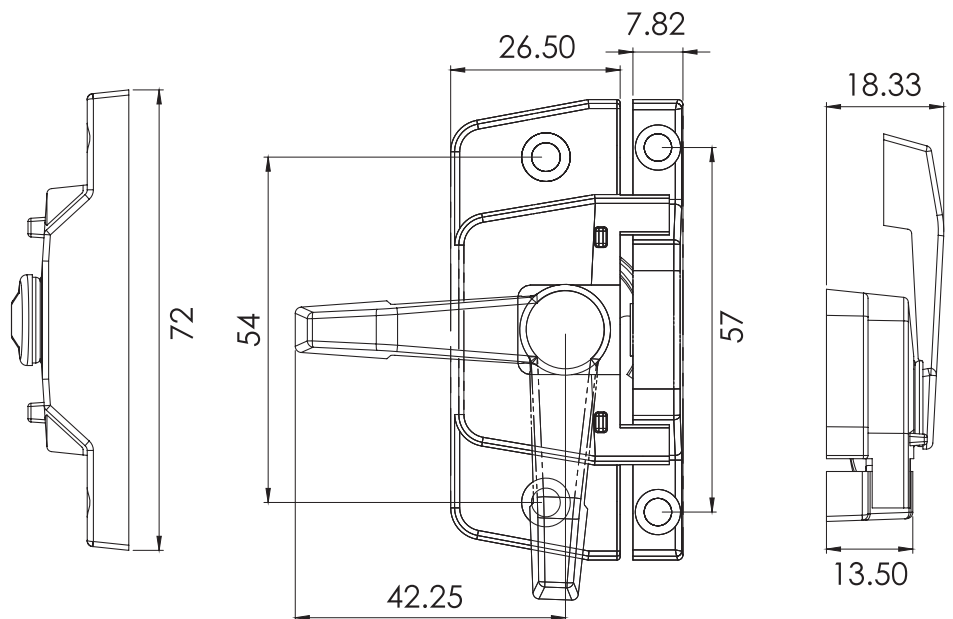

www.herralum.com

DERECHOS RESERVADOS
Herralum Industrial S.A. de C.V.
Calle 4 No. 10557 Parque Industrial El Salto
C.P. 45680 El Salto, Jal.
Tel. (33) 3666 0312