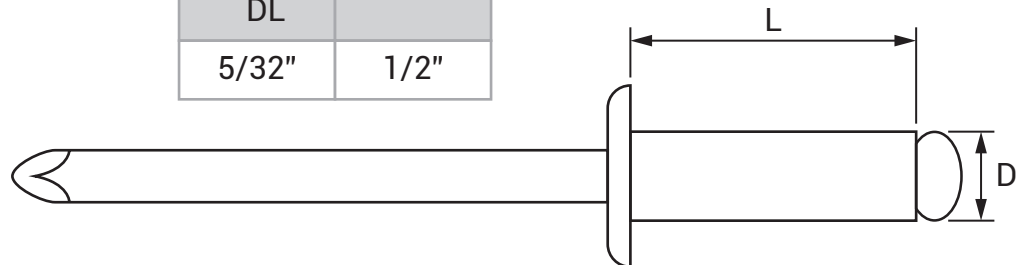

HERRALUM®
líder en herrajes para aluminio y vidrio

CLAVE 1056 REMACHE DE ALUMINIO 5/32" X 1/2"

Acabado

Natural, E200,
E400 y blanco.

Material

Aluminio

Múltiplo

5,000pz

Características
Especiales

*Todos nuestros
remaches están
empacados en
bolsas de 1000
y 500pz con
presentación
interior de 100pz
para su mayor
comodidad.

Remache de aluminio 5/32"
x 1/2"

DL	
5/32"	1/2"

www.herralum.com