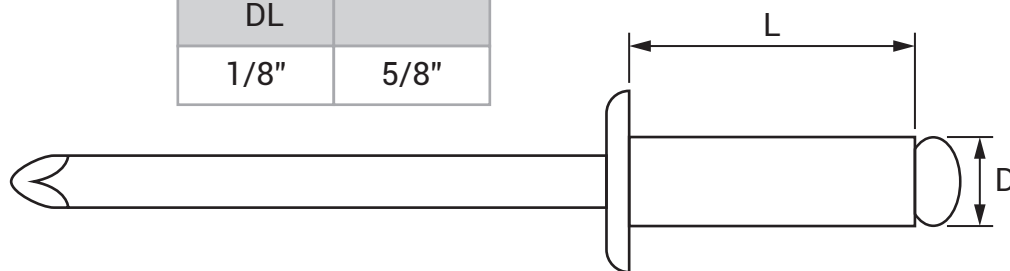

Remache de aluminio ?"
x ?"

DL	
1/8"	5/8"