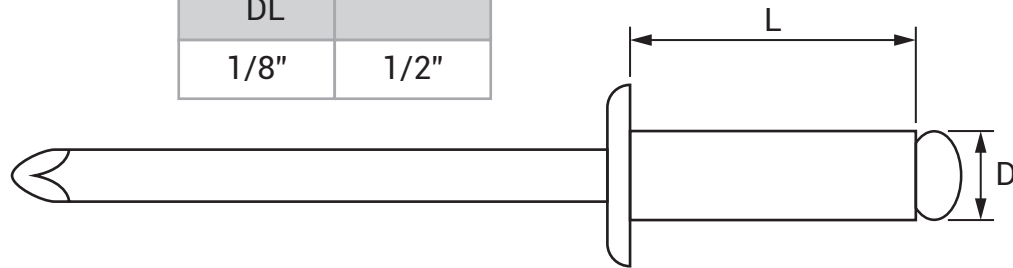

HERRALUM®
líder en herrajes para aluminio y vidrio

CLAVE 1046 REMACHE DE ALUMINIO 1/8" X 1/2"

Remache de aluminio ?"
x 1/2"

DL	
1/8"	1/2"

Acabado

Natural, E200,
E400 y blanco.

Material

Aluminio

Múltiplo

5,000pz

Características
Especiales

*Todos nuestros
remaches están
empacados en
bolsas de 1000
y 500pz con
presentación
interior de 100pz
para su mayor
comodidad.

www.herralum.com

DERECHOS RESERVADOS
Herralum Industrial S.A. de C.V.
Calle 4 No. 10557 Parque Industrial El Salto
C.P. 45680 El Salto, Jal.
Tel. (33) 3666 0312