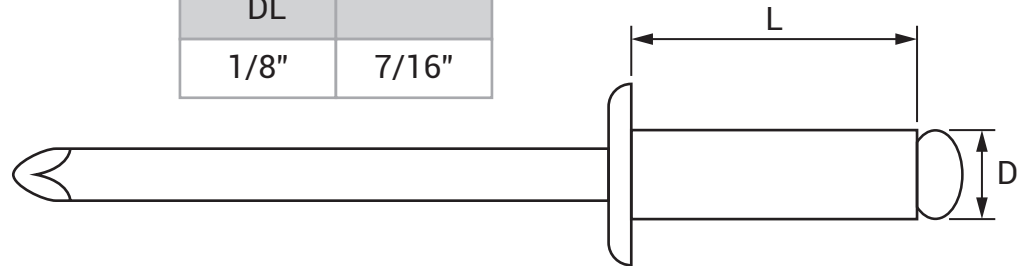

## CLAVE 1045 REMACHE DE ALUMINIO 1/8" X 7/16"

Remache de aluminio 1/8" x 7/16"

DL	
1/8"	7/16"

Acabado

Natural, E200,  
E400 y blanco.

Material

Aluminio

Múltiplo