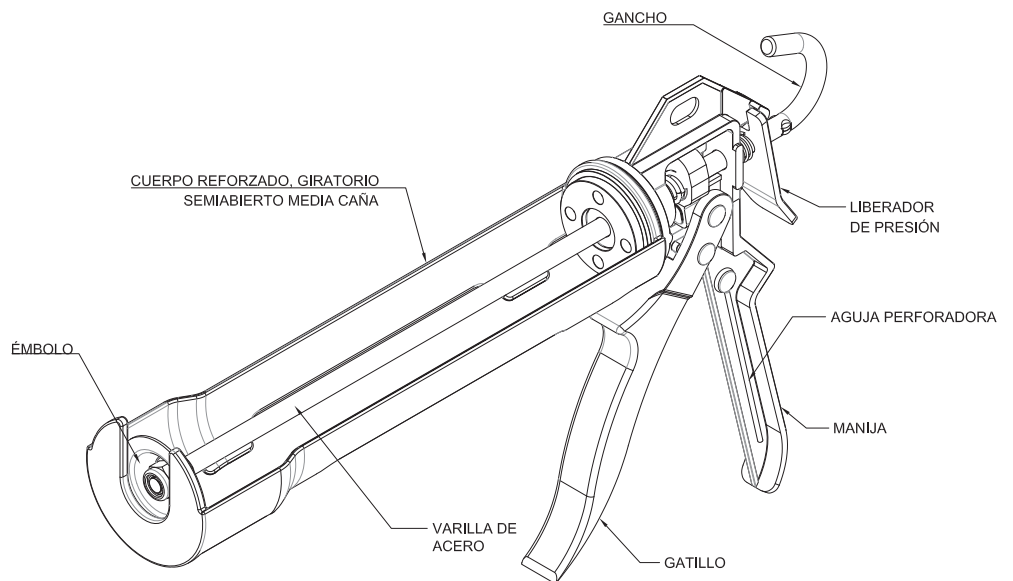

HERRALUM®
líder en herrajes para aluminio y vidrio

Material

Metal con pintura azul

Múltiplo

12pz

CLAVE 103900900 PISTOLA CALAFATEADORA REFORZADA DE 9"

Pistola de calafateo tipo alemán para cartuchos De sellador de 9".