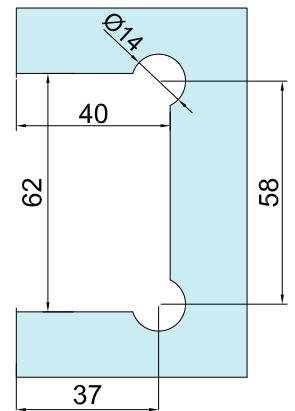

Hasta 30kg por
pieza

Capacidad
de carga

Para cristal de 8 a
12mm de espesor

Grosor de cristal

Atención

*No usar limpiadores
base cloro,
recomendable usar
limpiador 138010100.
**Anclar a muro con
taquete expansivo y pija.

Incluye tornillería.

Aditamentos

Bisagra Tlaquepaque muro a vidrio con apertura de 180° y base descentrada para cancel de baño con cristal templado. La bisagra cierra sola a partir de 25° en ambas direcciones.