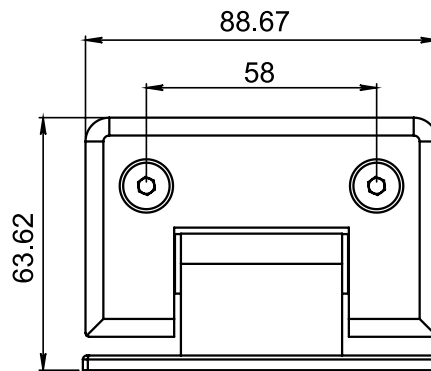

Hasta 30kg por
pieza

Capacidad
de carga

Para cristal de 8 a
12mm de espesor

Grosor de cristal

Atención

*No usar limpiadores
base cloro,
recomendable usar
limpiador 138010100.
**Anclar a muro con
taquete expansivo y pija.

Incluye tornillería.

Aditamentos

Bisagra Tlaquepaque muro a vidrio con apertura de 180° y base descentrada para cancel de baño con cristal templado. La bisagra cierra sola a partir de 25° en ambas direcciones.