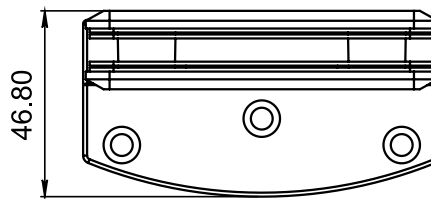

Hasta 30kg por
pieza

Capacidad
de carga

Para cristal de 8 a
12mm de espesor

Grosor de cristal

Atención

*No usar limpiadores
base cloro,
recomendable usar
limpiador 138010100.
**Anclar a muro con
taquete expansivo y pija.

Incluye tornillería.

Aditamentos

Bisagra Tlaquepaque muro a vidrio con apertura de 180° y base descentrada para cancel de baño con cristal templado. La bisagra cierra sola a partir de 25° en ambas direcciones.