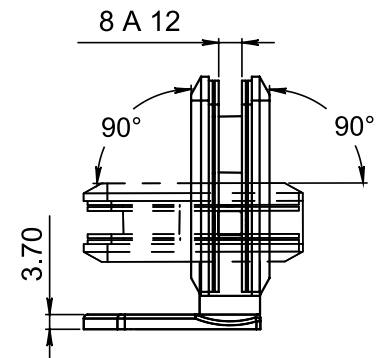

www.herralum.com

DERECHOS RESERVADOS
Herralum Industrial S.A. de C.V.
Calle 4 No. 10557 Parque Industrial El Salto
C.P. 45680 El Salto, Jal.
Tel. (33) 3666 0312