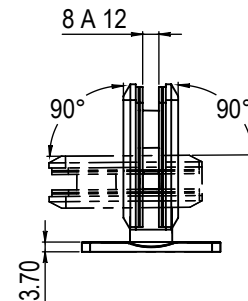

HERRALUM®
líder en herrajes para aluminio y vidrio

CLAVE 1033180 BISAGRA TLAQUEPAQUE MURO A VIDRIO 180°

Bisagra Tlaquepaque muro a vidrio con apertura de 180° para cancel de baño con cristal templado. La bisagra cierra sola a partir de 25° en ambas direcciones.

RESAQUE EN VIDRIO

Cromado, satinado y negro

Acabado

Latón

Material

10pz

Múltiplo

Hasta 30kg por pieza

Capacidad de carga

Para cristal de 8 a 12mm de espesor

Grosor de cristal

*No usar limpiadores base cloro, recomendable usar limpiador 138010100. **Anclar a muro con taquete expansivo y pija.

Atención

Incluye tornillería.