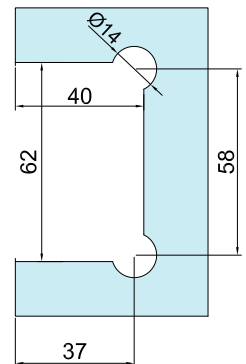

HERRALUM®
líder en herrajes para aluminio y vidrio

CLAVE 1033180 BISAGRA TLAQUEPAQUE MURO A VIDRIO 180°

Bisagra Tlaquepaque muro a vidrio con apertura de 180° para cancel de baño con cristal templado. La bisagra cierra sola a partir de 25° en ambas direcciones.

RESAQUE EN VIDRIO

Cromado, satinado y negro

Acabado

Latón

Material

10pz

Múltiplo

Hasta 30kg por pieza

Capacidad de carga

Para cristal de 8 a 12mm de espesor

Grosor de cristal

*No usar limpiadores base cloro, recomendable usar limpiador 138010100. **Anclar a muro con taquete expansivo y pija.

Atención

Incluye tornillería.