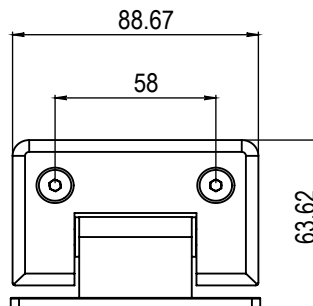

HERRALUM®
líder en herrajes para aluminio y vidrio

CLAVE 1033180 BISAGRA TLAQUEPAQUE MURO A VIDRIO 180°

Bisagra Tlaquepaque muro a vidrio con apertura de 180° para cancel de baño con cristal templado. La bisagra cierra sola a partir de 25° en ambas direcciones.

RESAQUE EN VIDRIO

Cromado, satinado y negro

Acabado

Latón

Material

10pz

Múltiplo

Hasta 30kg por pieza

Capacidad de carga

Para cristal de 8 a 12mm de espesor

Grosor de cristal

*No usar limpiadores base cloro, recomendable usar limpiador 138010100. **Anclar a muro con taquete expansivo y pija.

Atención

Incluye tornillería.