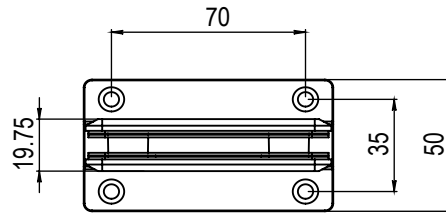

HERRALUM®
líder en herrajes para aluminio y vidrio

CLAVE 1033180 BISAGRA TLAQUEPAQUE MURO A VIDRIO 180°

Bisagra Tlaquepaque muro a vidrio con apertura de 180° para cancel de baño con cristal templado. La bisagra cierra sola a partir de 25° en ambas direcciones.

RESAQUE EN VIDRIO

Cromado, satinado y negro

Acabado

Latón

Material

10pz

Múltiplo

Hasta 30kg por pieza

Capacidad de carga

Para cristal de 8 a 12mm de espesor

Grosor de cristal

*No usar limpiadores base cloro, recomendable usar limpiador 138010100. **Anclar a muro con taquete expansivo y pija.

Atención

Incluye tornillería.