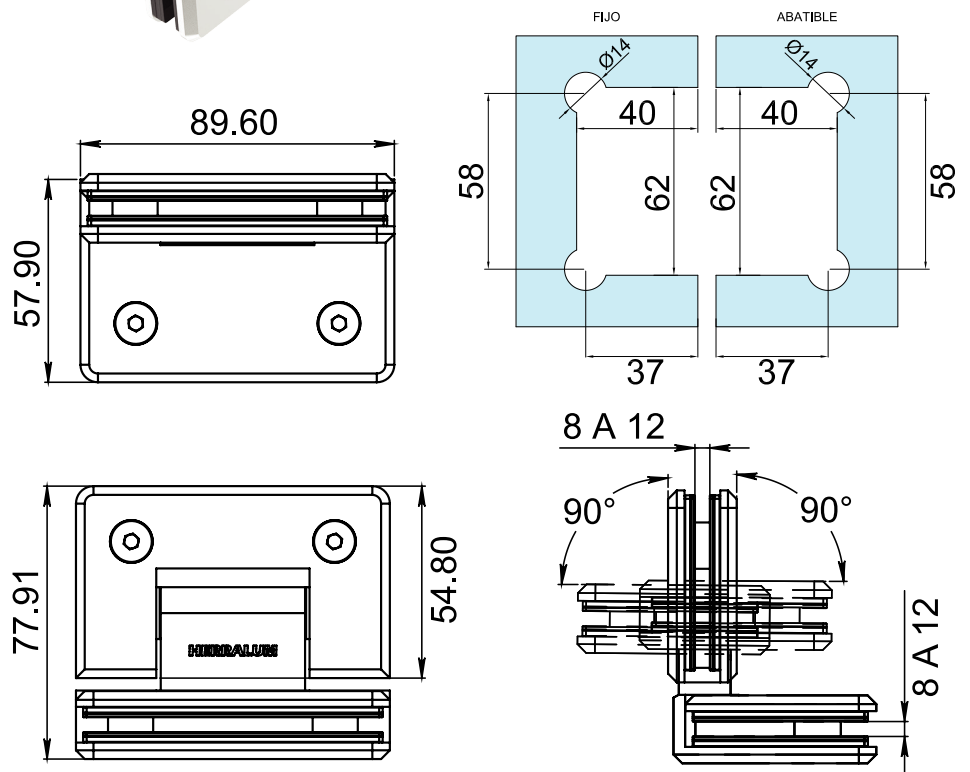

RESAQUES EN VIDRIO

www.herralum.com

DERECHOS RESERVADOS
Herralum Industrial S.A. de C.V.
Calle 4 No. 10557 Parque Industrial El Salto
C.P. 45680 El Salto, Jal.
Tel. (33) 3666 0312