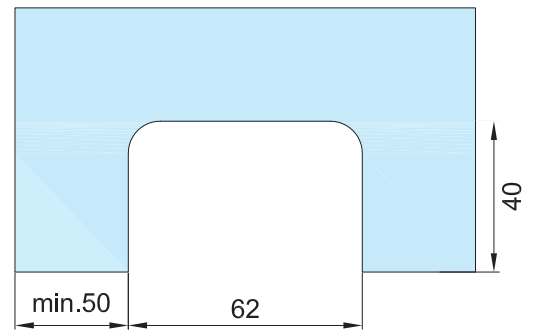

HERRALUM®
líder en herrajes para aluminio y vidrio

CLAVE 1030 HERRAJE PIVOTANTE SAN ÁNGEL

Herraje pivotante San Ángel para puerta de vidrio templado. La bisagra cierra sola a partir de 25° en ambas direcciones. Anclar a piso ó muro con taquete expansivo y pija.

DETALLE DE RESAQUE

Cromado,
satinado y negro

Acabado

Latón

Material

1pz

Múltiplo

Hasta 30kg por
pieza

Capacidad
de carga

Para cristal de 8 a
12mm de espesor

Grosor de cristal

*No usar
limpiadores
base cloro,
recomendable
usar limpiador
138010100.

Atención

Incluye tornillería.

Aditamentos

www.herralum.com