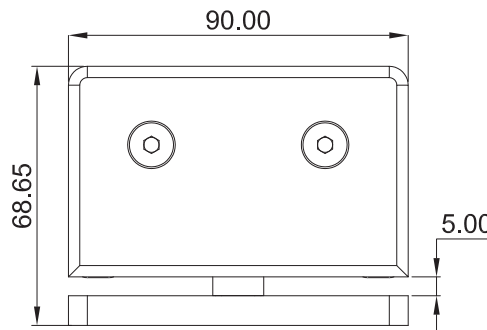

HERRALUM®
líder en herrajes para aluminio y vidrio

CLAVE 1030 HERRAJE PIVOTANTE SAN ÁNGEL

Herraje pivotante San Ángel para puerta de vidrio templado. La bisagra cierra sola a partir de 25° en ambas direcciones. Anclar a piso ó muro con taquete expansivo y pija.

DETALLE DE RESAQUE

Cromado,
satinado y negro

Acabado

Latón

Material

1pz

Múltiplo

Hasta 30kg por
pieza

Capacidad
de carga

Para cristal de 8 a
12mm de espesor

Grosor de cristal

*No usar
limpiadores
base cloro,
recomendable
usar limpiador
138010100.

Atención

Incluye tornillería.

Aditamentos

www.herralum.com