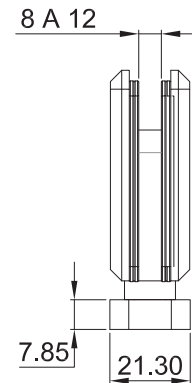

HERRALUM®
líder en herrajes para aluminio y vidrio

CLAVE 1030 HERRAJE PIVOTANTE SAN ÁNGEL

Herraje pivotante San Ángel para puerta de vidrio templado. La bisagra cierra sola a partir de 25° en ambas direcciones. Anclar a piso ó muro con taquete expansivo y pija.

DETALLE DE RESAQUE

Cromado,
satinado y negro

Acabado

Latón

Material

1pz

Múltiplo

Hasta 30kg por
pieza

Capacidad
de carga

Para cristal de 8 a
12mm de espesor

Grosor de cristal

*No usar
limpiadores
base cloro,
recomendable
usar limpiador
138010100.

Atención

Incluye tornillería.

Aditamentos

www.herralum.com