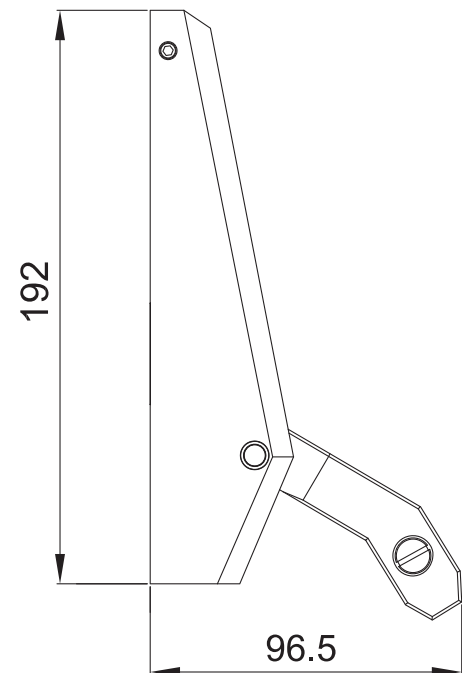

Incluye sistema de barra con pasadores superior é inferior de acero y tornillería.

CLAVE 1029000 BASE PARA BARRA ANTIPÁNICO VERTICAL

Bases para barra antipánico vertical tipo universal (Derecha ó izquierda según apertura de puerta).