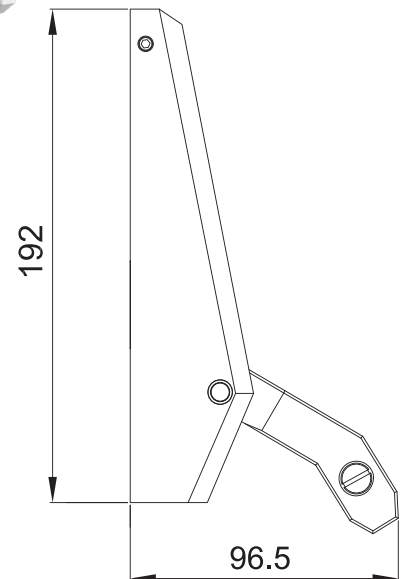

## CLAVE 1029 BARRA ANTIPÁNICO VERTICAL PARA PUERTA DE ALUMINIO

Barra vertical para puerta de aluminio, de emergencia ó antipánico. Fabricada para instalación sencilla ó doble. \*Se requiere la instalación de un sistema de barra tipo universal por hoja. \*\*Los componentes se venden por separado.