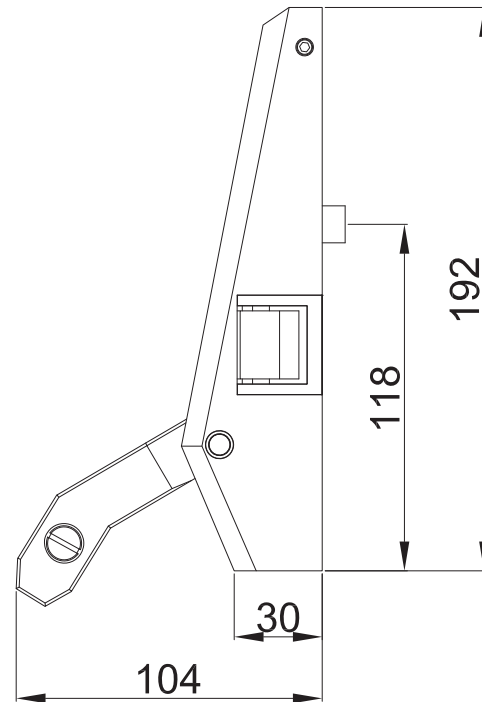

## CLAVE 1023IZQ BASE PARA BARRA ANTIPÁNICO HORIZONTAL

Bases para barra antipánico horizontal tipo derecha ó izquierda según apertura de puerta.

[www.herralum.com](http://www.herralum.com)

DERECHOS RESERVADOS  
Herralum Industrial S.A. de C.V.  
Calle 4 No. 10557 Parque Industrial El Salto  
C.P. 45680 El Salto, Jal.  
Tel. (33) 3666 0312