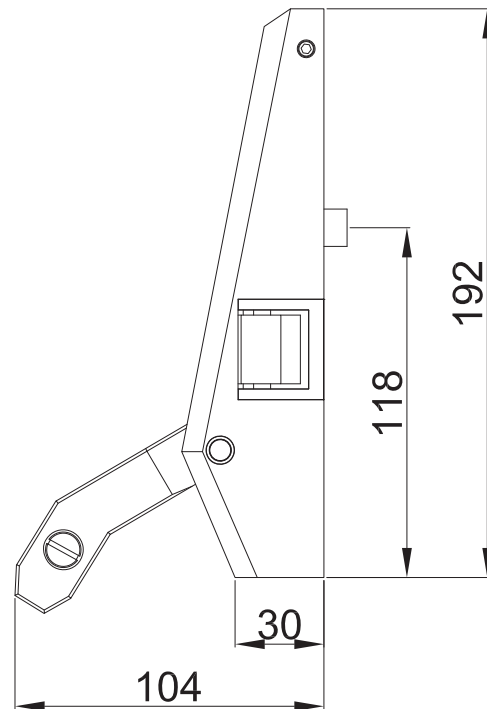

www.herralum.com

DERECHOS RESERVADOS
Herralum Industrial S.A. de C.V.
Calle 4 No.10557 Parque Industrial El Salto
C.P. 45680 El Salto, Jal.
Tel. (33) 3666 0312