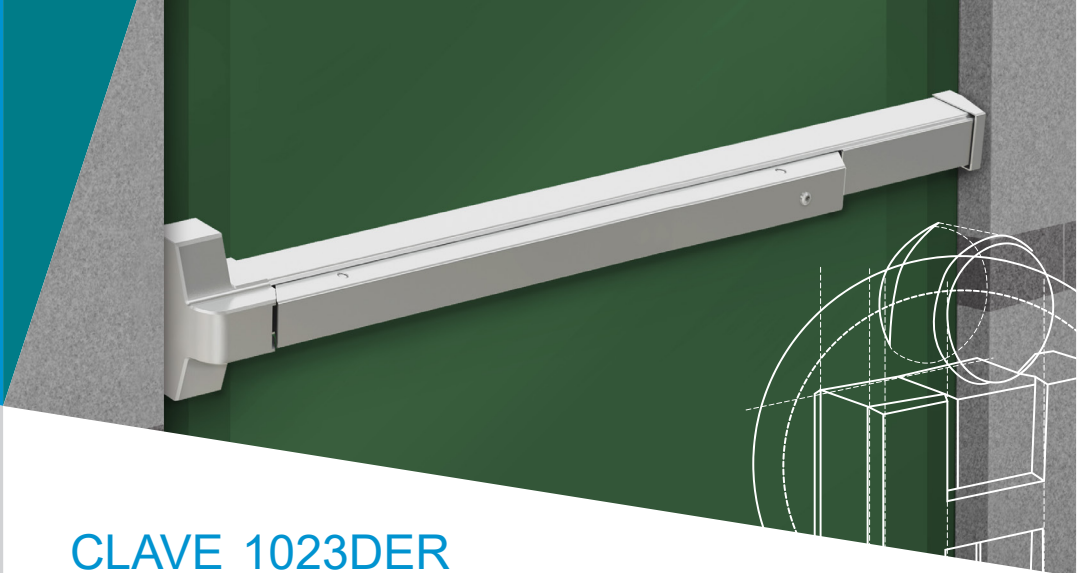

HERRALUM®
líder en herrajes para aluminio y vidrio

CLAVE 1023DER BASE PARA BARRA ANTIPÁNICO HORIZONTAL

Gris, café y blanco.

Acabado

Zamak

Material

1pz

Múltiplo