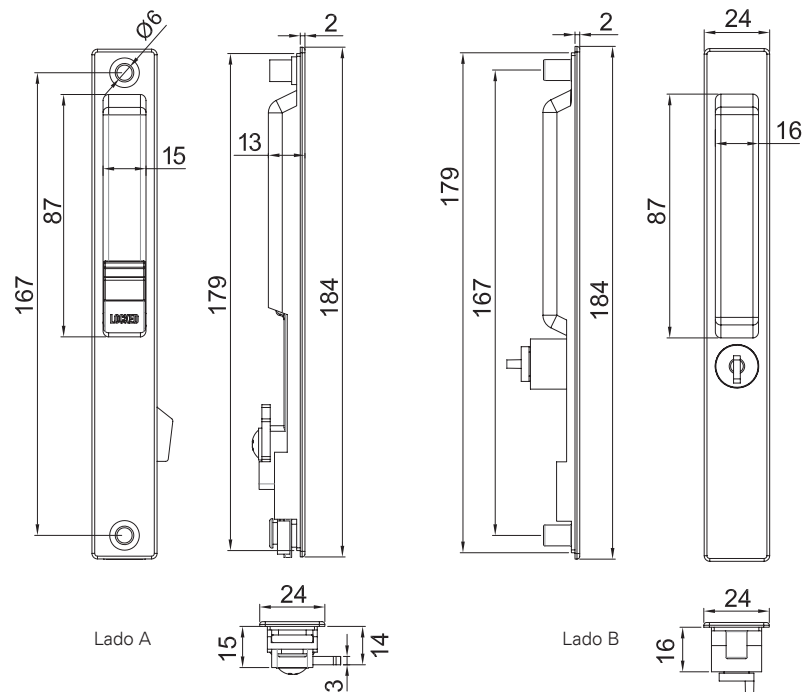

## CLAVE 1020 JALADERA DE LUJO EMBUTIDA CON CHAPA

Jaladera de lujo embutida con chapa, para línea de 3".

[www.herralum.com](http://www.herralum.com)

DERECHOS RESERVADOS  
Herralum Industrial S.A. de C.V.  
Calle 4 No. 10557 Parque Industrial El Salto  
C.P. 45680 El Salto, Jal.  
Tel. (33) 3666 0312