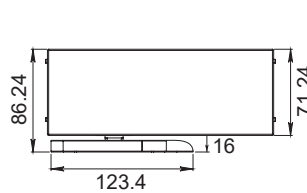

Satinado y negro

Acabado

80Kg

Capacidad de carga

1000mm

Ancho máximo de cristal

2100mm

Alto máximo de cristal