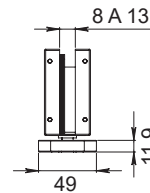

HERRALUM®
líder en herrajes para aluminio y vidrio

CLAVE 1016100 HERRAJE BISAGRA INFERIOR TODOS SANTOS

Herraje bisagra inferior Todos Santos para puertas de vidrio templado. Se recomienda para interiores, en su instalación no se necesita excavar en el piso para el cuerpo de la bisagra, únicamente anclar con pija y taquete expansivo. Cuenta con tornillo de ajuste para regular la velocidad de cierre (2 velocidades).

Satinado y negro

Acabado

80Kg

Capacidad de carga

1000mm

Ancho máximo de cristal

2100mm

Alto máximo de cristal