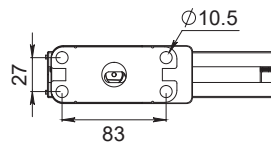

HERRALUM®
líder en herrajes para aluminio y vidrio

CLAVE 1016100 HERRAJE BISAGRA INFERIOR TODOS SANTOS

Herraje bisagra inferior Todos Santos para puertas de vidrio templado. Se recomienda para interiores, en su instalación no se necesita excavar en el piso para el cuerpo de la bisagra, únicamente anclar con pija y taquete expansivo. Cuenta con tornillo de ajuste para regular la velocidad de cierre (2 velocidades).

Satinado y negro

Acabado

80Kg

Capacidad de carga

1000mm

Ancho máximo de cristal

2100mm

Alto máximo de cristal