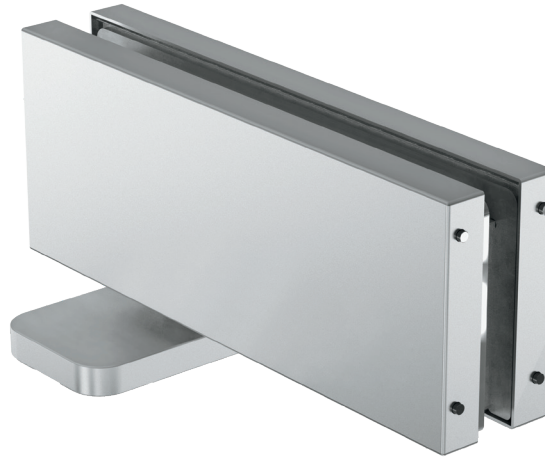

HERRALUM®
líder en herrajes para aluminio y vidrio

CLAVE 1016100 HERRAJE BISAGRA INFERIOR TODOS SANTOS

Herraje bisagra inferior Todos Santos para puertas de vidrio templado. Se recomienda para interiores, en su instalación no se necesita excavar en el piso para el cuerpo de la bisagra, únicamente anclar con pija y taquete expansivo. Cuenta con tornillo de ajuste para regular la velocidad de cierre (2 velocidades).

Satinado y negro

Acabado

80Kg

Capacidad de carga

1000mm

Ancho máximo de cristal

2100mm

Alto máximo de cristal