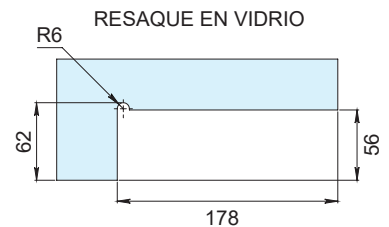

HERRALUM®
líder en herrajes para aluminio y vidrio

CLAVE 1016100 HERRAJE BISAGRA INFERIOR TODOS SANTOS

Herraje bisagra inferior Todos Santos para puertas de vidrio templado. Se recomienda para interiores, en su instalación no se necesita excavar en el piso para el cuerpo de la bisagra, únicamente anclar con pija y taquete expansivo. Cuenta con tornillo de ajuste para regular la velocidad de cierre (2 velocidades).

Satinado y negro

Acabado

80Kg

Capacidad de carga

1000mm

Ancho máximo de cristal

2100mm

Alto máximo de cristal