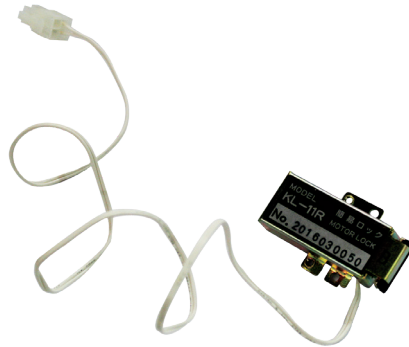

## CLAVE 101500600 SEGURO BLOQUEADOR P/ SISTEMA AUTOMÁTICO

Seguro bloqueador para sistema automático.

[www.herralum.com](http://www.herralum.com)

DERECHOS RESERVADOS  
Herralum Industrial S.A. de C.V.  
Calle 4 No.10557 Parque Industrial El Salto  
C.P. 45680 El Salto, Jal.  
Tel. (33) 3666 0312