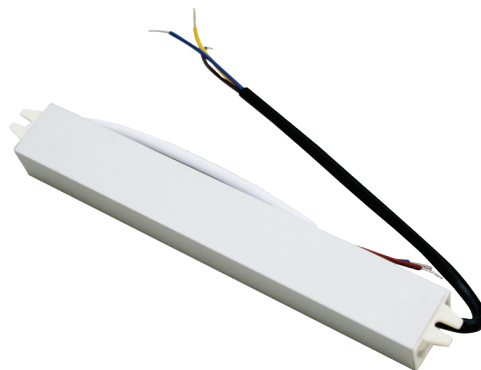

HERRALUM®

líder en herrajes para aluminio y vidrio

1pz

Múltiplo

CLAVE 101500300 TRANSFORMADOR P/ SISTEMA AUTOMÁTICO

Transformador para sistema automático Ryobi.

www.herralum.com

DERECHOS RESERVADOS
Herralum Industrial S.A. de C.V.
Calle 4 No. 10557 Parque Industrial El Salto
C.P. 45680 El Salto, Jal.
Tel. (33) 3666 0312