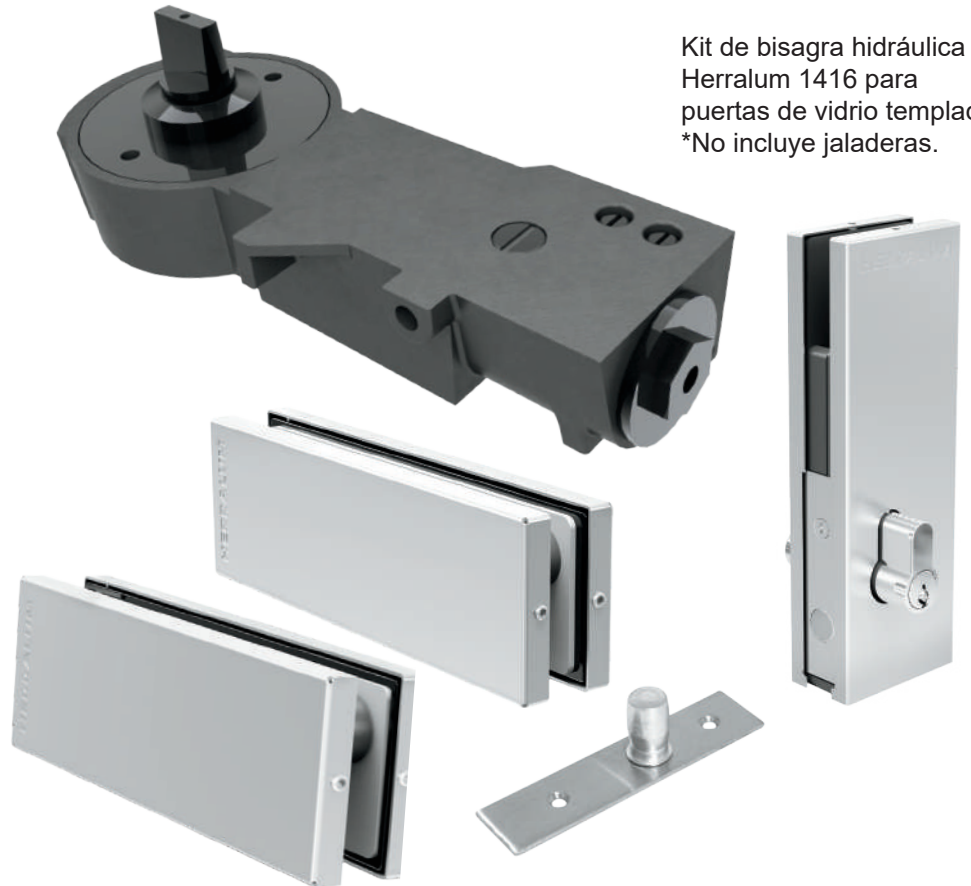

## CLAVE 1012016 KIT CON BISAGRA HERRALUM 1416

Kit de bisagra hidráulica  
Herralum 1416 para  
puertas de vidrio templado.  
\*No incluye jaladeras.