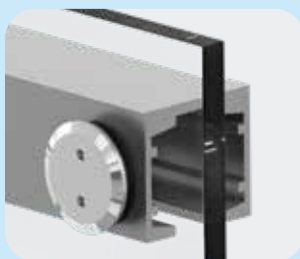

**UN KIT INCLUYE:**

- 1 Guía de piso
- 2 Topes
- 2 Carretillas

**HERRAJES PARA FIJACIÓN**

**1333007SA**

Conector de botón para instalación de sistemas Chetumal en cristal.

**1333008SA**

Conector avellanado para instalación de sistemas Chetumal en cristal.