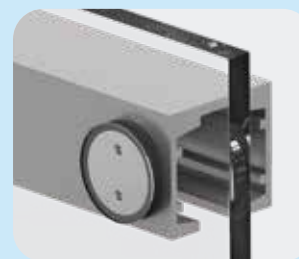

**UN KIT INCLUYE:**

- 1 Guía de piso
- 2 Topes
- 2 Carretillas

**HERRAJES PARA FIJACIÓN**

**1333007SA**

Conector de botón para instalación de sistemas Chetumal en cristal.

**1333008SA**

Conector avellanado para instalación de sistemas Chetumal en cristal.