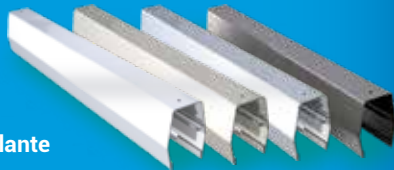

ACABADOS DE LÍNEA:

- Blanco
- Satinado
- Natural
- Cromado
- Champagne
- Champagne Brillante