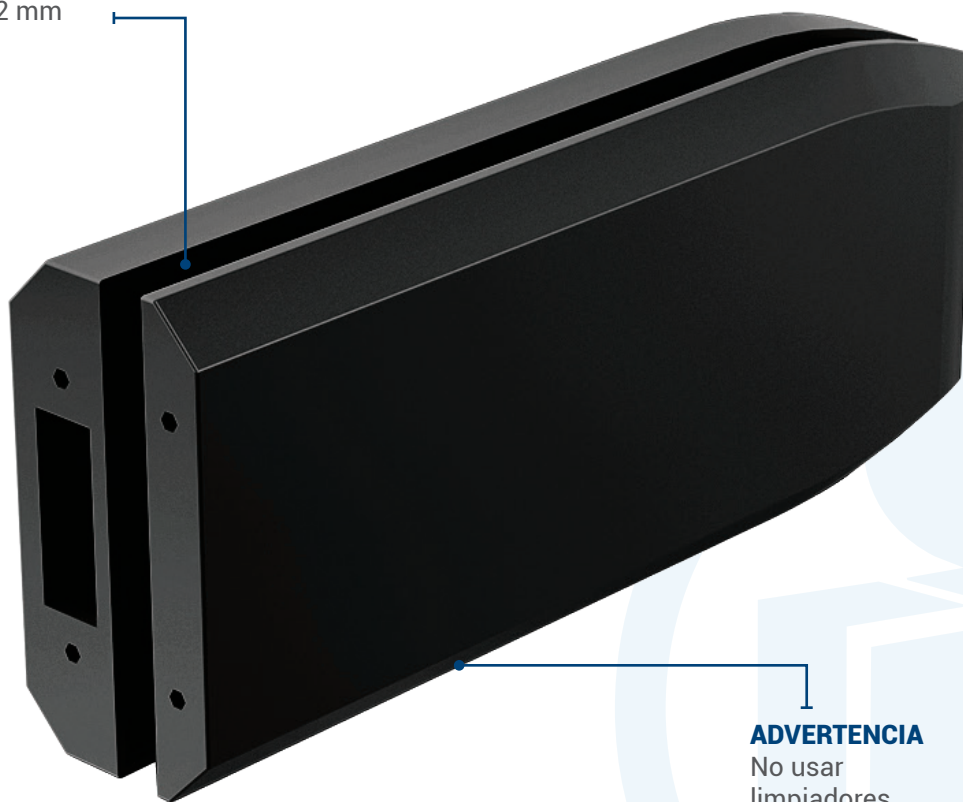

CONTRA LARGA PARA CHAPA LORETO

HERRALUM
líder en herrajes para aluminio y vidrio

CLAVE: 1174000NE

DESCRIPCIÓN:

Contra de 17.6cm para vidrio templado.
*Compatible con chapa Loreto 1173.

**NUEVO
PRODUCTO**

**SEPTIEMBRE
2024**

ESPESOR

Para cristal de
8 a 12 mm

ADVERTENCIA

No usar
limpiadores
base cloro