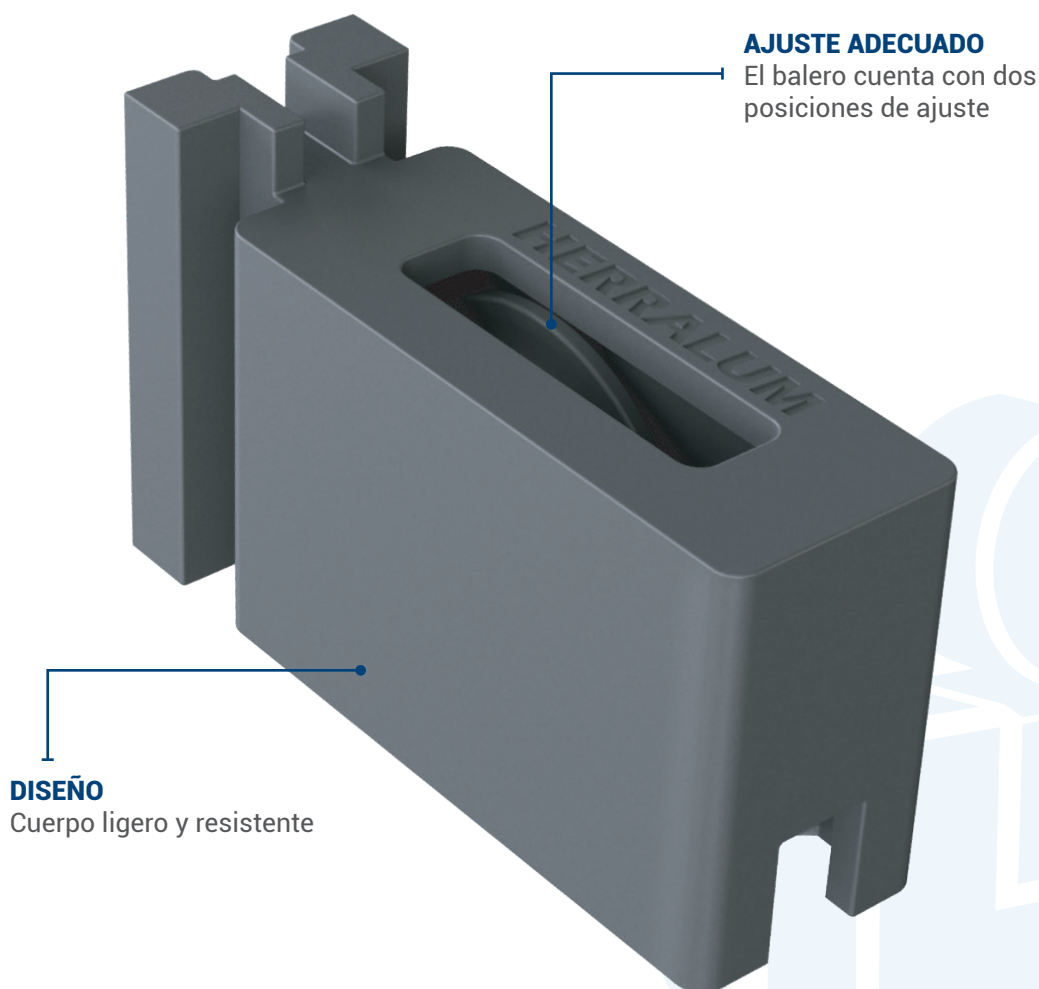

CARRETILLA CON BALERO

HERRALUM
líder en herrajes para aluminio y vidrio

CLAVE: 2181300PI

DESCRIPCIÓN:

Carretilla con balero de nylon importado para línea corrediza de 3".
El balero se puede posicionar en dos ubicaciones diferentes.

**NUEVO
PRODUCTO**

**SEPTIEMBRE
2024**