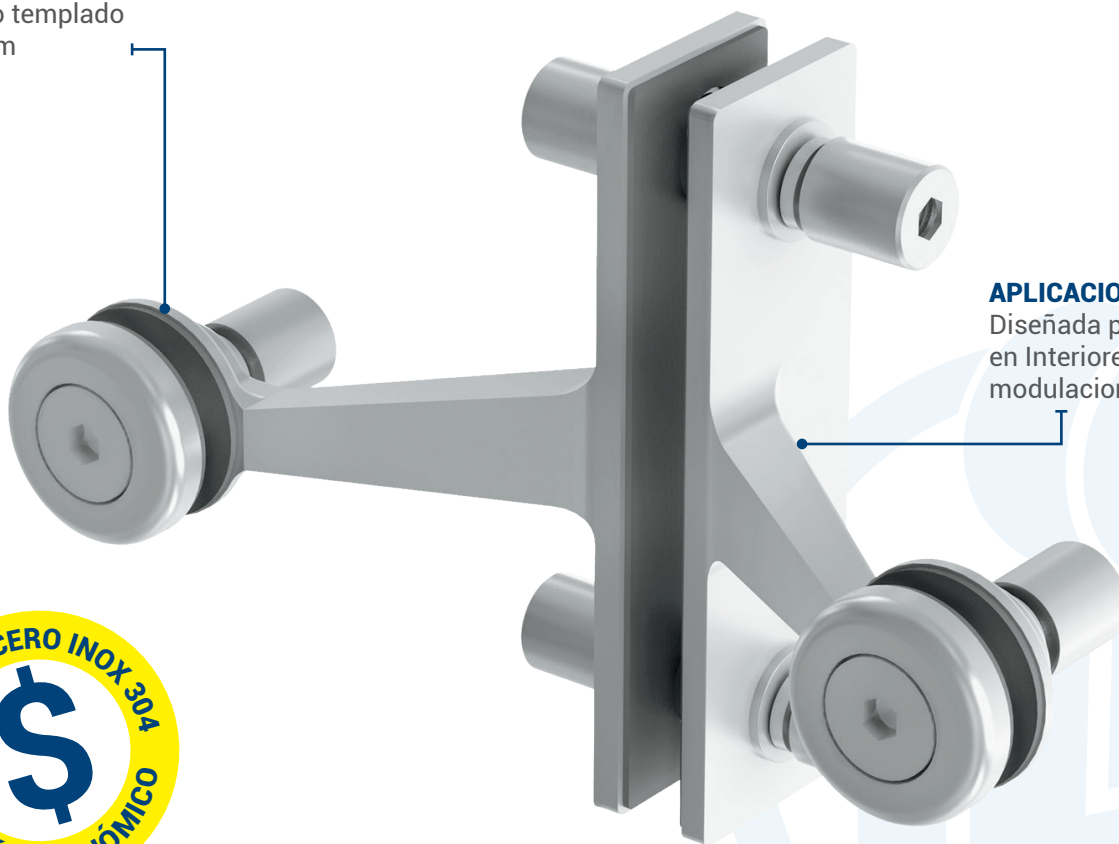

ARAÑA BABY MÉRIDA DE 2 PATAS

HERRALUM
líder en herrajes para aluminio y vidrio

CLAVE: 1213102SA

DESCRIPCIÓN:

Araña baby Mérida, con portacostillas de 2 patas. Diseñada para instalación en interiores, con modulaciones de vidrio de 1.20 x 3.00m máximo. *Incluye conectores a vidrio.

**NUEVO
PRODUCTO**

**SEPTIEMBRE
2024**

ESPESOR

Para vidrio templado
de 6 a 9mm

APLICACIONES

Diseñada para instalación
en Interiores, con
modulaciones de vidrio