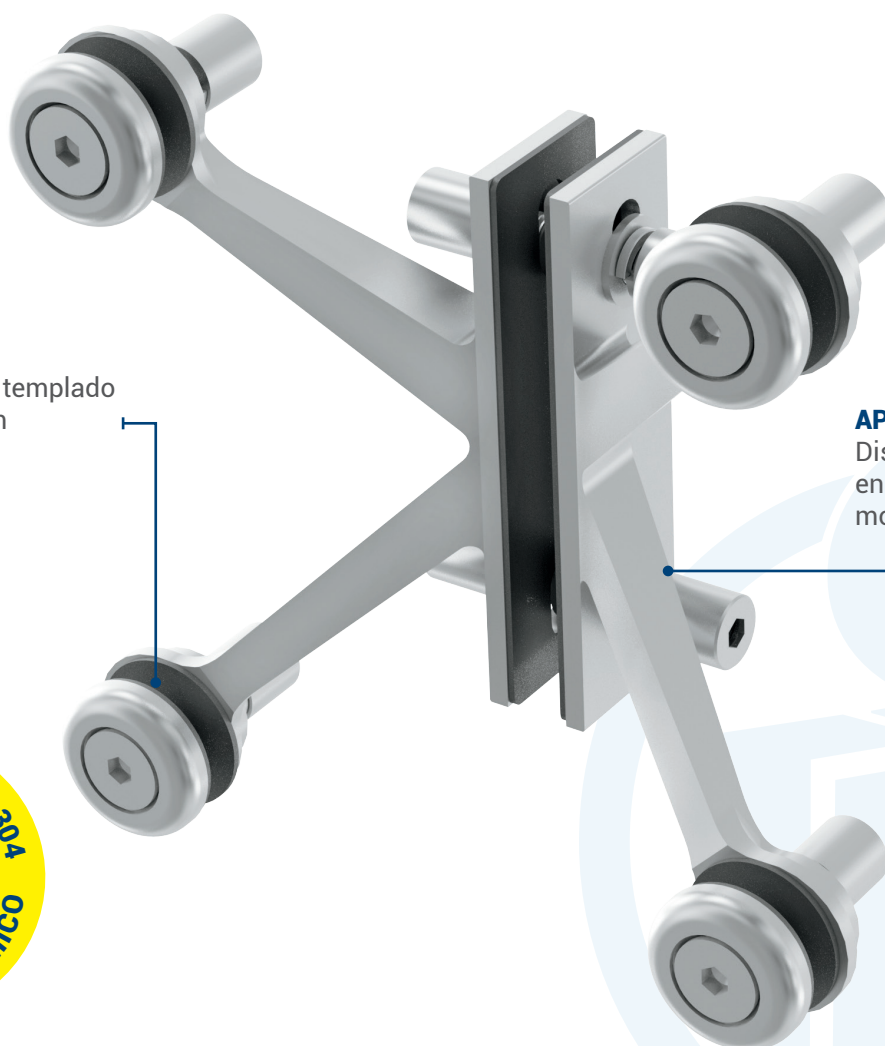

ARAÑA BABY MÉRIDA DE 4 PATAS

CLAVE: 1214104SA

DESCRIPCIÓN:

Araña baby Mérida, con portacostillas de 4 patas. Diseñada para instalación en interiores, con modulaciones de vidrio de 1.20 x 3.00m máximo. *Incluye conectores a vidrio.

**NUEVO
PRODUCTO**

**SEPTIEMBRE
2024**

ESPESOR

Para vidrio templado
de 6 a 9mm

APLICACIONES

Diseñada para instalación
en Interiores, con
modulaciones de vidrio

USOS:

MATERIAL
Acero inoxidable AISI 304

ACABADO
Satinado

MÚLTIPLO
1pz

CONSULTA LA FICHA TÉCNICA EN NUESTRA PÁGINA WEB
WWW.HERRALUM.COM