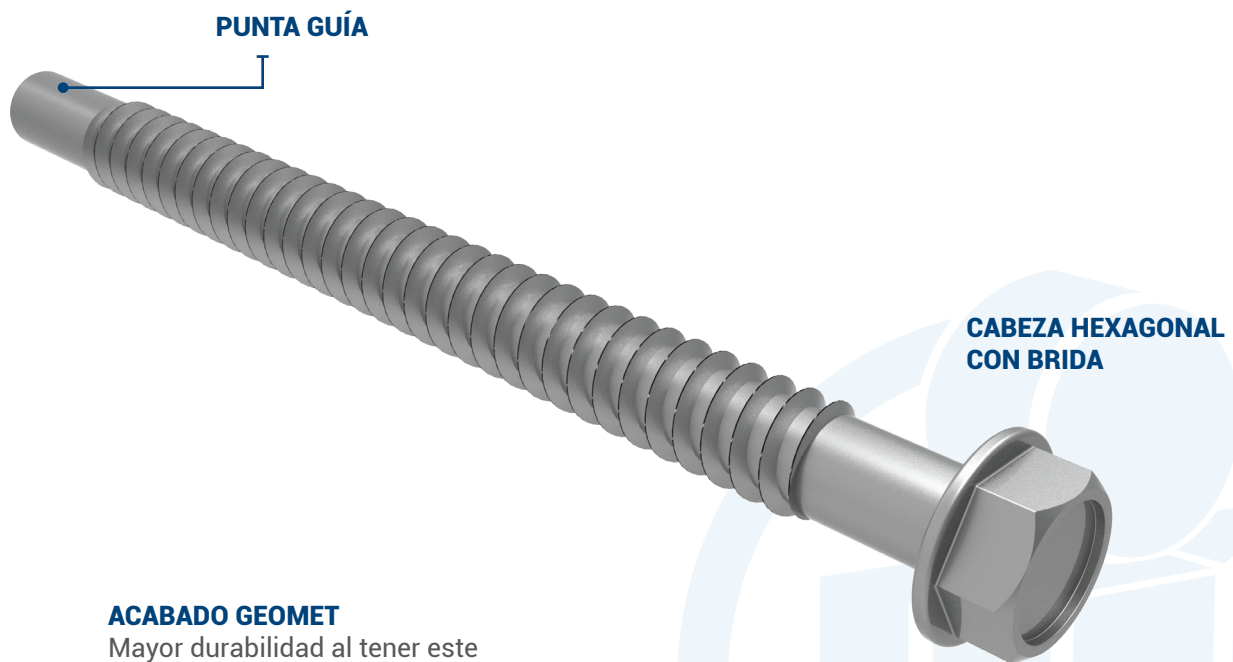

# TORNILLO DE ACERO

CLAVE: 132300500

**HERRALUM**  
líder en herrajes para aluminio y vidrio

## DESCRIPCIÓN:

Tornillo para cortina anticiclónica 1.75 x 58mm.

**NUEVO  
PRODUCTO**

**SEPTIEMBRE  
2024**

**PUNTA GUÍA**

**CABEZA HEXAGONAL  
CON BRIDA**