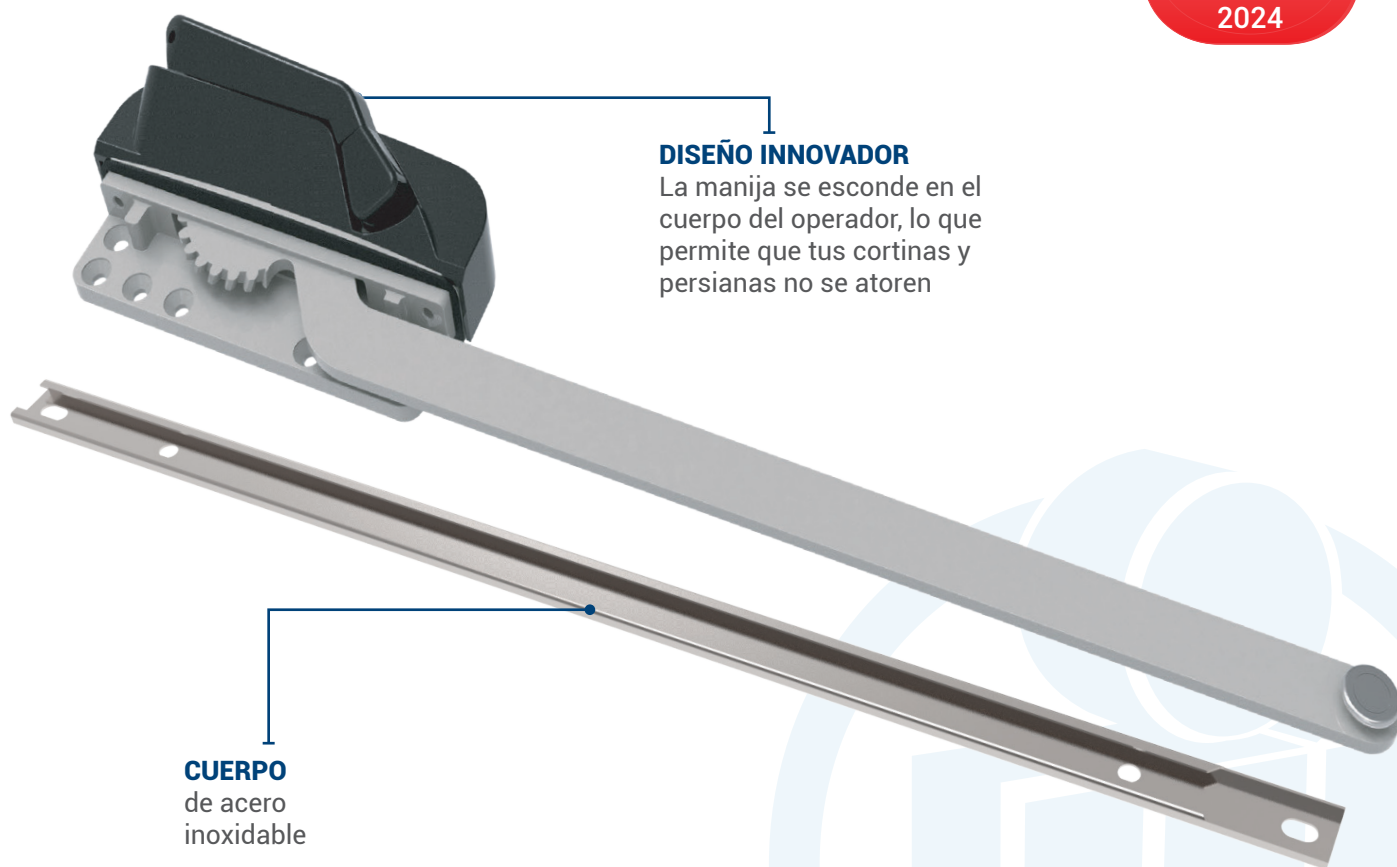

# OPERADOR DE BRAZO IZQUIERDO

CLAVE: 1143IZQNE

## DESCRIPCIÓN:

Operador de brazo largo para ventana de proyección con manija oculta tipo americano izquierdo.

**NUEVO  
PRODUCTO**

**SEPTIEMBRE  
2024**

### DISEÑO INNOVADOR

La manija se esconde en el cuerpo del operador, lo que permite que tus cortinas y persianas no se atoren

**CUERPO**  
de acero  
inoxidable