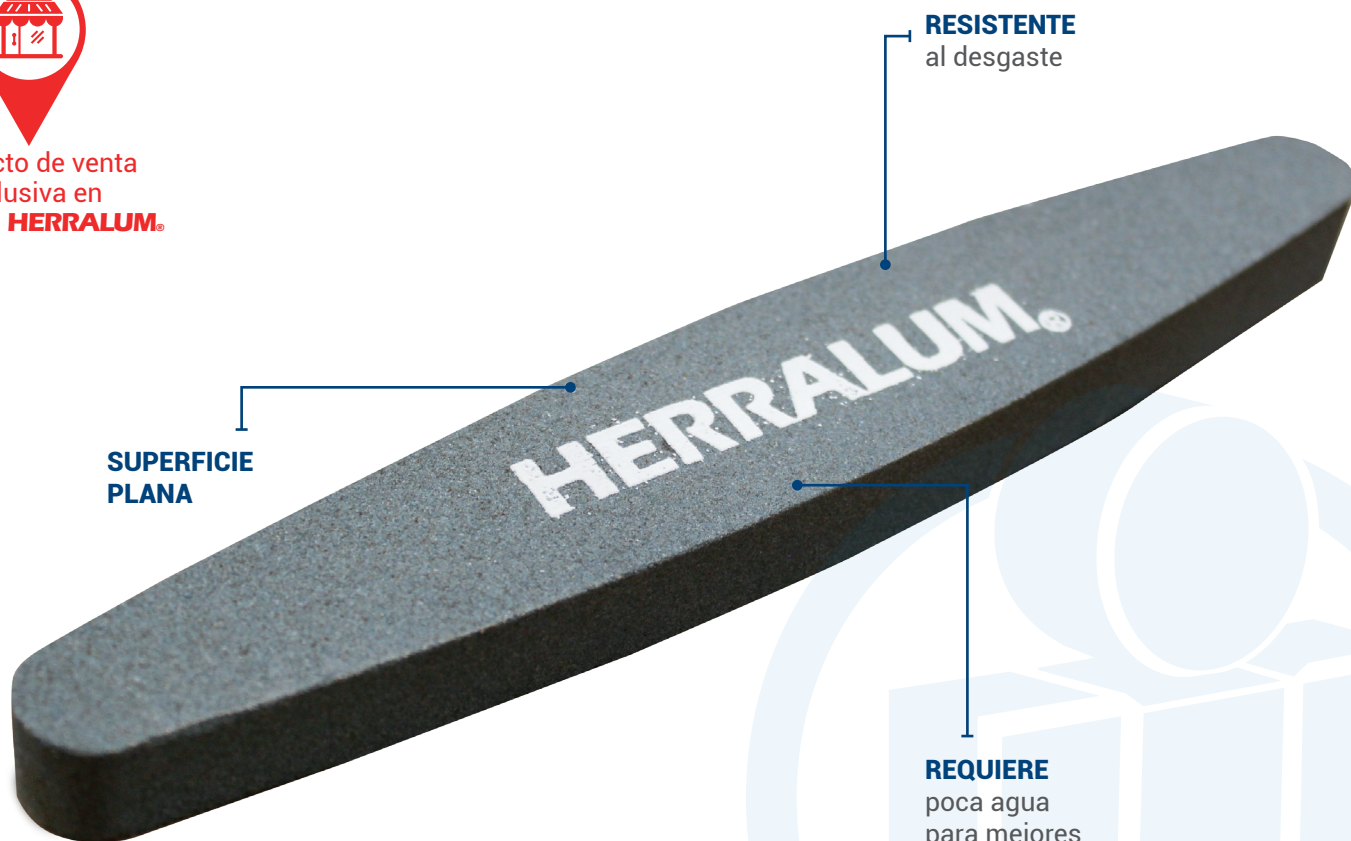

## DESCRIPCIÓN:

Pinzas planas para vidrio.

**NUEVO  
PRODUCTO**

**SEPTIEMBRE  
2024**

Producto de venta  
exclusiva en  
**TIENDAS HERRALUM.**

**PUNTAS CON  
PROTECTORES**  
para no dañar  
el vidrio

**MANGO**  
antiderrapante

# PIEDRA PARA AFILAR

**HERRALUM**  
líder en herrajes para aluminio y vidrio

CLAVE: 430100500

## DESCRIPCIÓN:

Piedra de carburo de silicio para afilar.

**NUEVO  
PRODUCTO**

**SEPTIEMBRE  
2024**

Producto de venta  
exclusiva en  
**TIENDAS HERRALUM.**

**SUPERFICIE  
PLANA**

**RESISTENTE  
al desgaste**