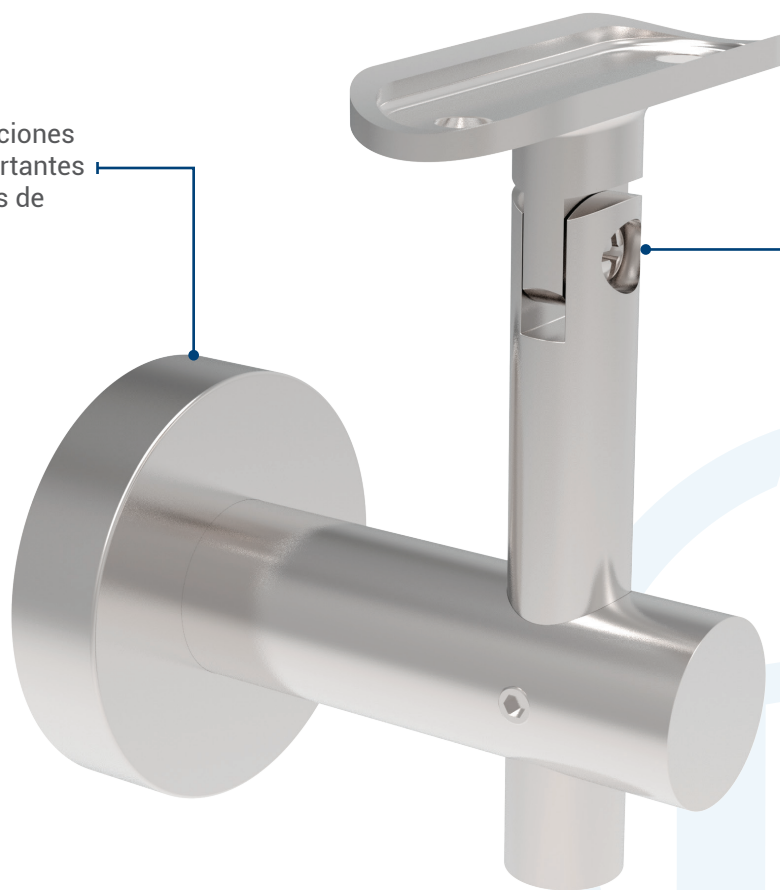

# SOPORTE TIZAPAN

CLAVE: 1259007SA

**HERRALUM**<sup>®</sup>  
líder en herrajes para aluminio y vidrio

## DESCRIPCIÓN:

Soporte Tizapan muro-tubo 2".

**NUEVO  
PRODUCTO**

**SEPTIEMBRE  
2024**

### VERSÁTIL

Combina soluciones técnicas importantes con materiales de calidad

### FLEXIBLE

Se ajusta al ángulo de colocación del tubo