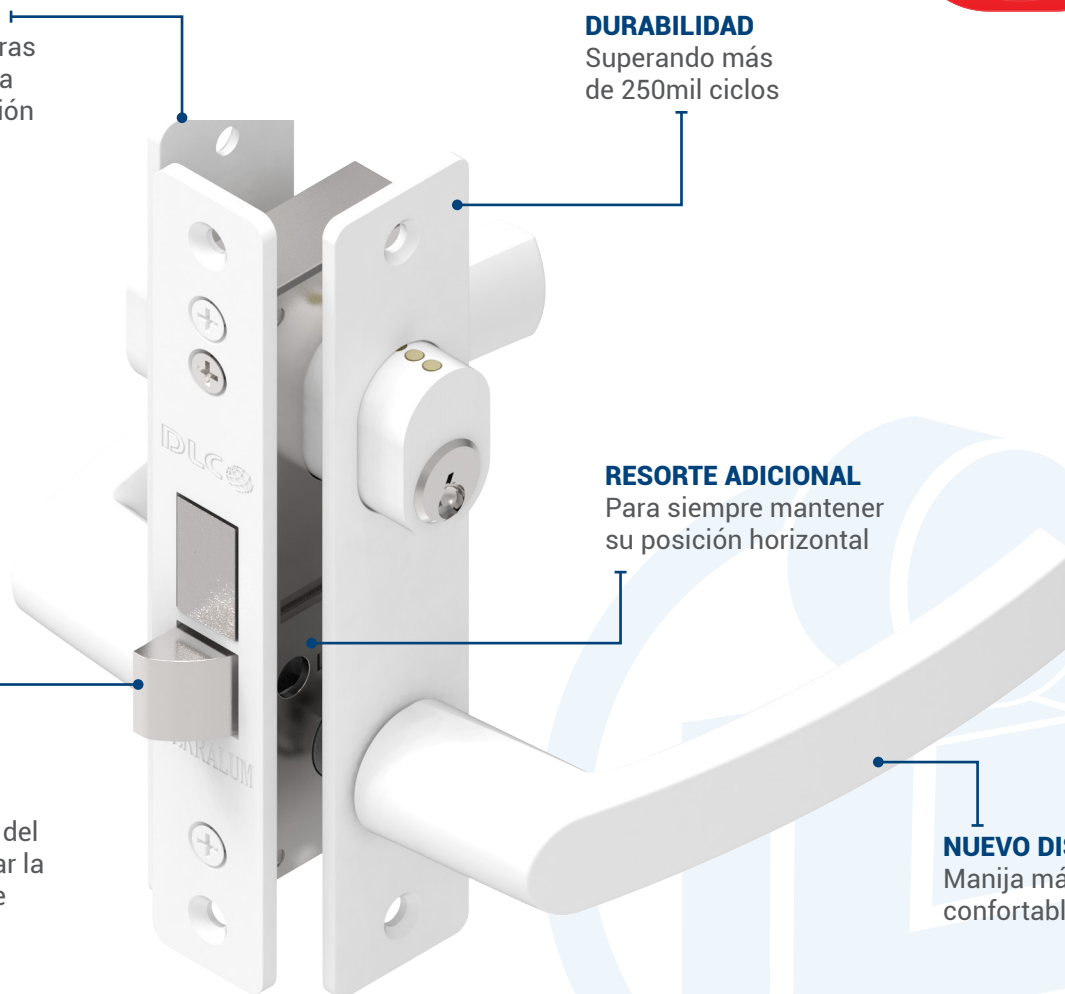

CHAPA DOBLE MANIJA

CLAVE: 1096003

HERRALUM
líder en herrajes para aluminio y vidrio

DESCRIPCIÓN:

Chapa doble manija con cilindro llave-llave para puertas con perfiles de aluminio.

**NUEVO
PRODUCTO**

**SEPTIEMBRE
2024**

RESISTENCIA

Probada 500 horas en cámara salina contra la corrosión

DURABILIDAD

Superando más de 250mil ciclos

RESORTE ADICIONAL

Para siempre mantener su posición horizontal

MEJORADO

Incremento el espesor del cuadrillo para aumentar la resistencia al desgaste

NUEVO DISEÑO

Manija más confortable