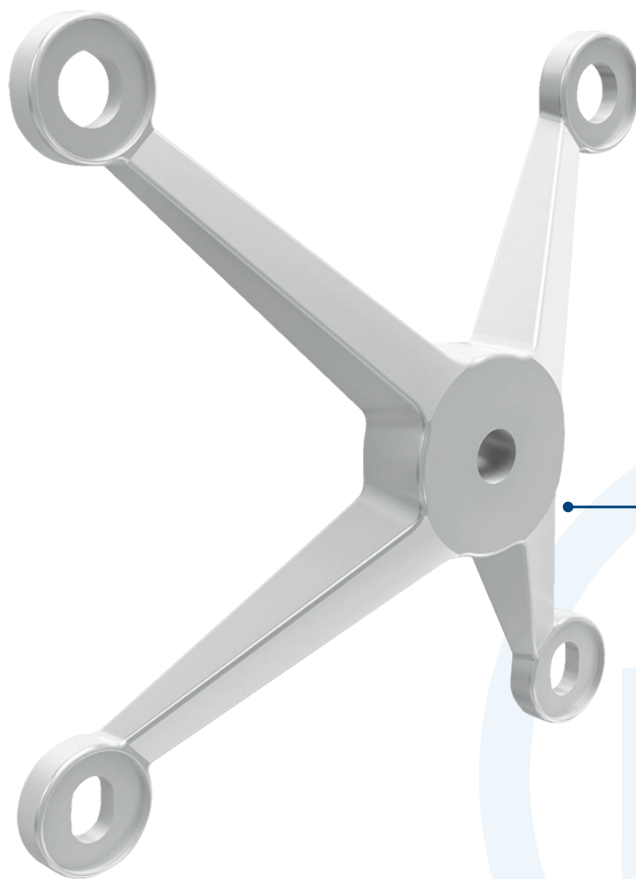

## DESCRIPCIÓN:

Araña Querétaro con 4 patas para instalación a viga, tubular o tenso.  
Soporta máximo 200Kg de peso.

**NUEVO  
PRODUCTO**

**SEPTIEMBRE  
2024**