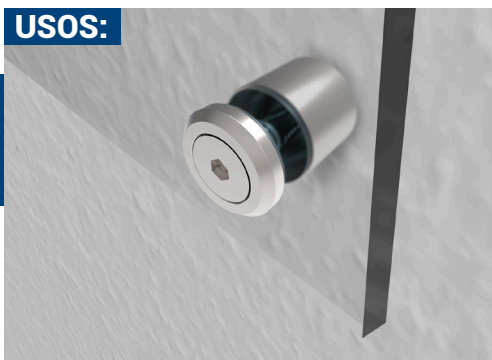

USOS:

MATERIAL
Acero Inoxidable 304

ACABADO
Satinado y negro

MÚLTIPLO
10pz

CONSULTA LA FICHA TÉCNICA EN NUESTRA PÁGINA WEB
WWW.HERRALUM.COM