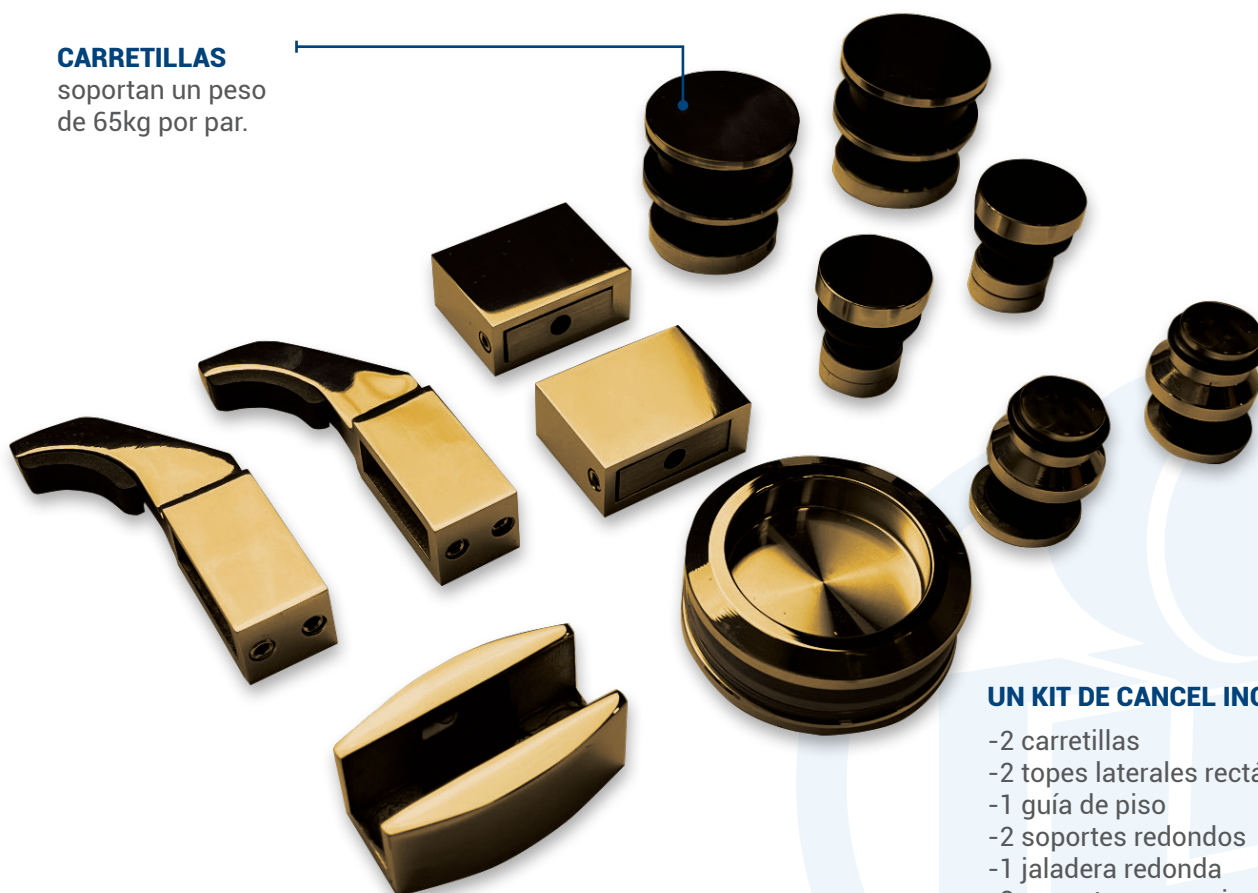

CARRETIILLAS

soportan un peso de 65kg por par.

UN KIT DE CANCEL INCLUYE:

- -2 carretillas
- -2 topes laterales rectangulares
- -1 guía de piso
- -2 soportes redondos
- -1 jaladera redonda
- -2 conectores para instalación de riel a muro
- -2 conectores redondos de fijo a riel
- -Barra 1305008 de 2m