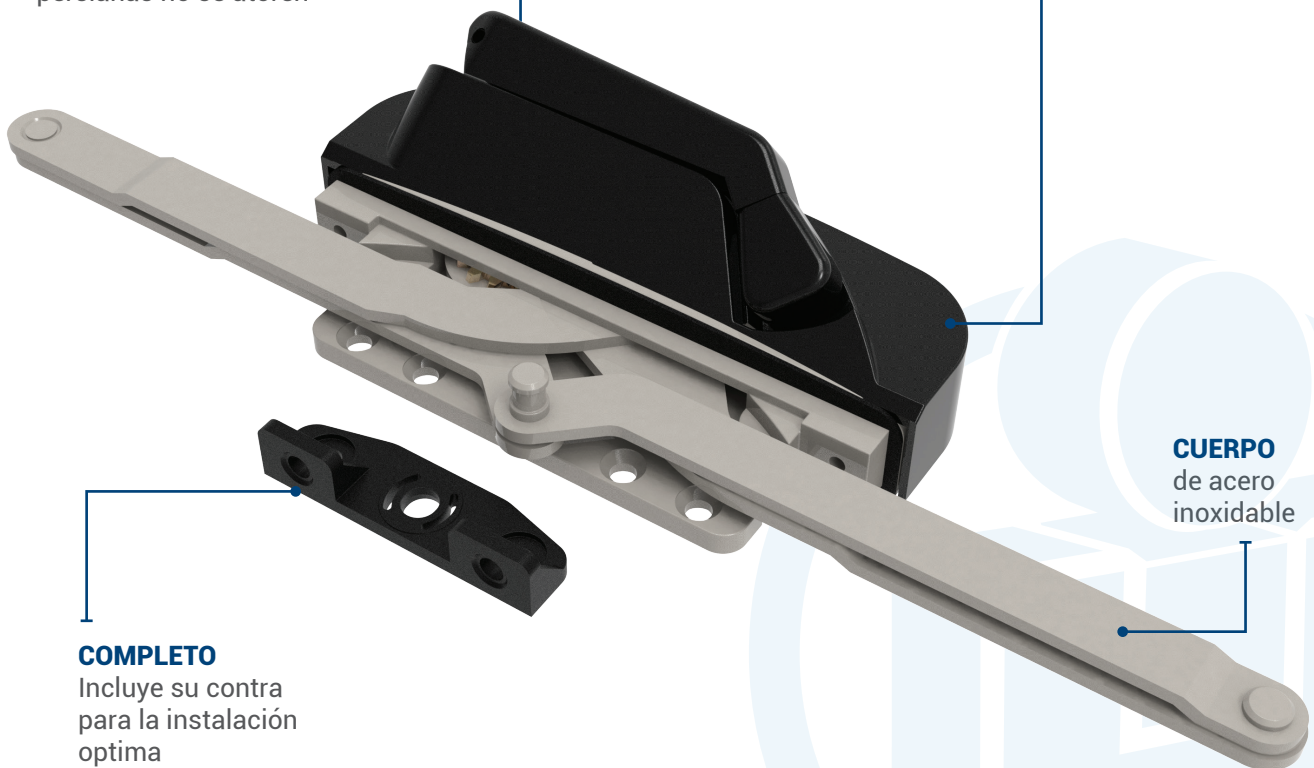

OPERADOR DE BRAZO CRUZADO

HERRALUM
líder en herrajes para aluminio y vidrio

CLAVE: 1143000NE

DESCRIPCIÓN:

Operador cruzado para ventana de proyección con manija oculta tipo americano.

**NUEVO
PRODUCTO**

**SEPTIEMBRE
2024**

DISEÑO INNOVADOR

La manija se esconde en el cuerpo del operador, lo que permite que tus cortinas y persianas no se atoren

ERGONÓMICO

Diseño curvo dándole un acabado orgánico más estético

CUERPO
de acero
inoxidable

COMPLETO

Incluye su contra para la instalación óptima