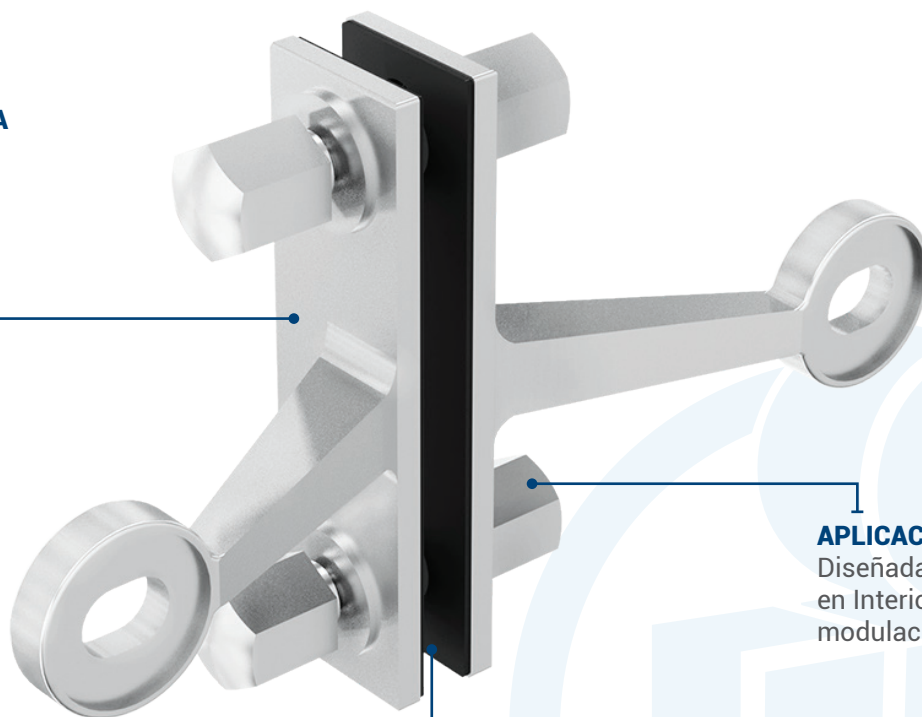

# ARAÑA QUERÉTARO DE 2 PATAS

**HERRALUM**<sup>®</sup>  
líder en herrajes para aluminio y vidrio

CLAVE: 1201102SA

## DESCRIPCIÓN:

Araña Querétaro de 2 patas con portacostilla para vidrio. Diseñada para instalación en exteriores. Soporta máximo 150Kg de peso.

**NUEVO  
PRODUCTO**

**SEPTIEMBRE  
2024**

PORTACOSTILLA