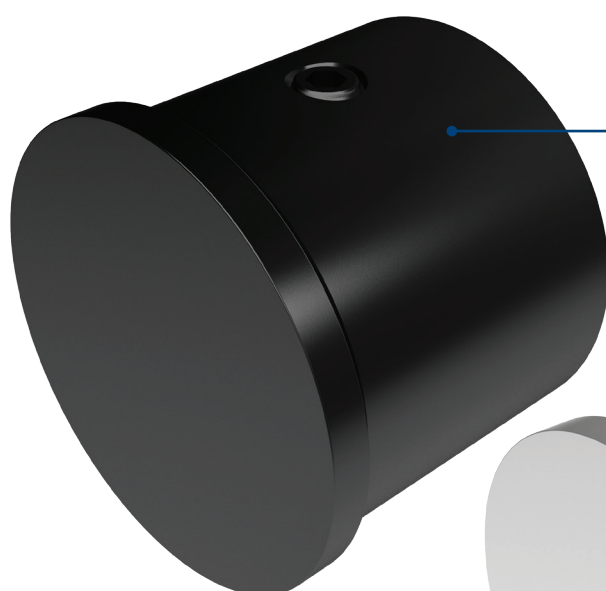

TAPA LATERAL

CLAVE: 1394050

HERRALUM®
líder en herrajes para aluminio y vidrio

DESCRIPCIÓN:

Herrajes para barandal para tubo ranurado.

**NUEVO
PRODUCTO**

**SEPTIEMBRE
2024**