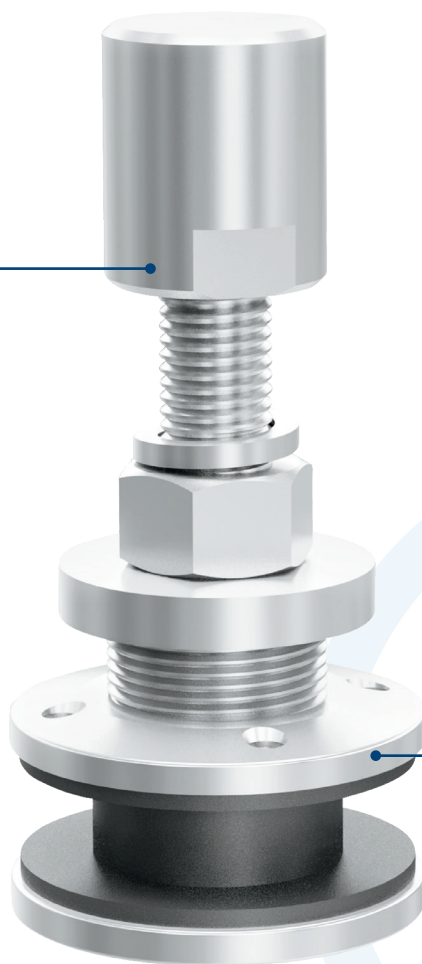

### ESPESOR

Para vidrio templado  
de 10 a 19mm