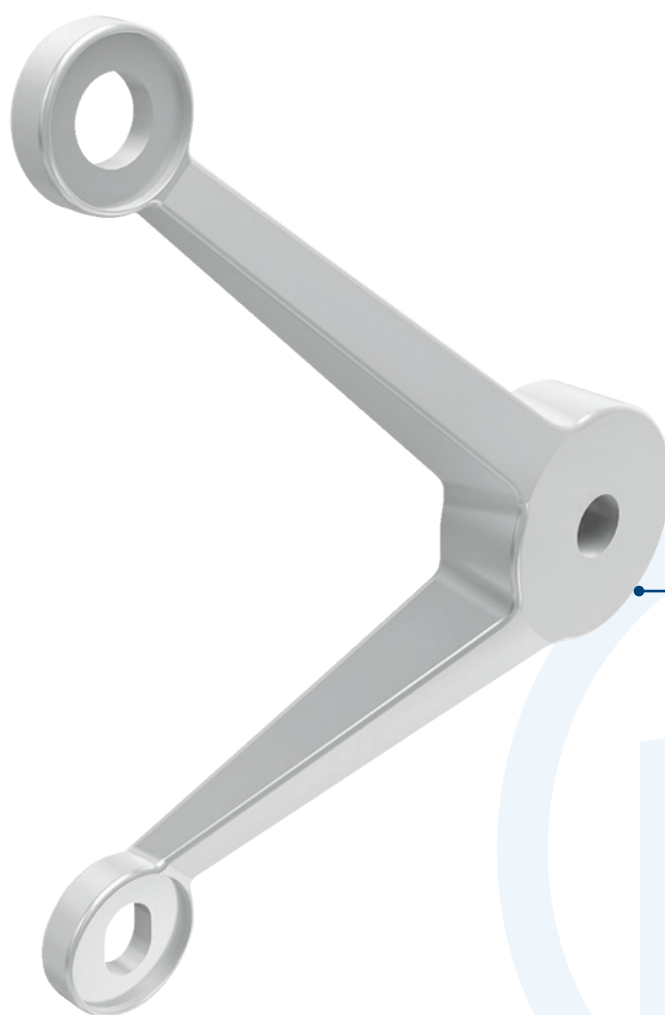

ARAÑA QUERÉTARO CON 2 PATAS

HERRALUM®
líder en herrajes para aluminio y vidrio

CLAVE: 1202102SA

DESCRIPCIÓN:

Araña Querétaro con 2 patas para instalación a viga, tubular o tensor.
Soporta máximo 150Kg de peso.

**NUEVO
PRODUCTO**

**SEPTIEMBRE
2024**

APLICACIONES

Diseñada para instalación en Interiores, con modulaciones de vidrio