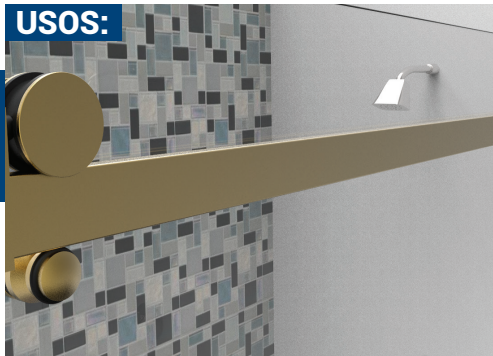

USOS:

MATERIAL
Acero inoxidable

ACABADO
Oro brillante

MÚLTIPLO
1 kit

CONSULTA LA FICHA TÉCNICA EN NUESTRA PÁGINA WEB
WWW.HERRALUM.COM