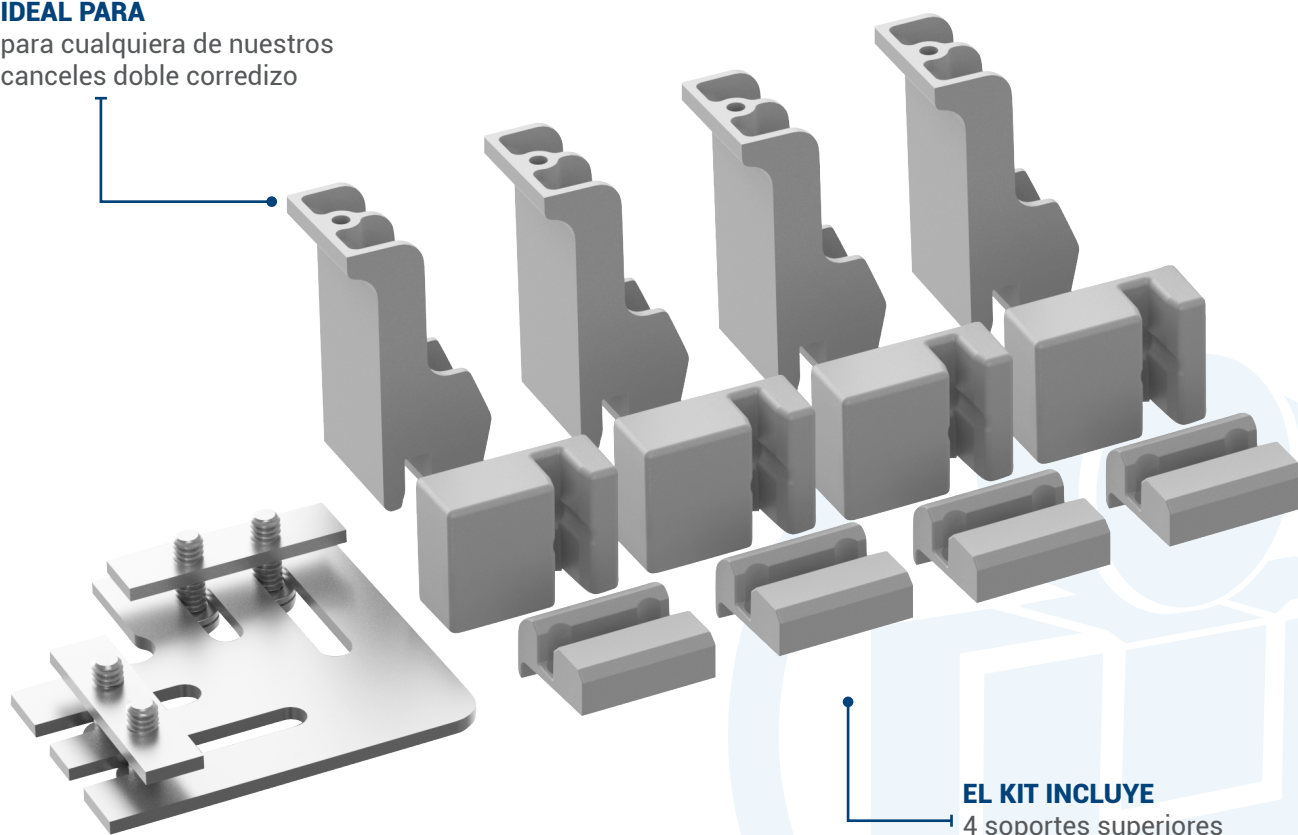

KIT PARA CANCEL RÍO BRAVO EN ESCUADRA

HERRALUM®
líder en herrajes para aluminio y vidrio

CLAVE: 130100700

DESCRIPCIÓN:

Kit para armado de cancel Río Bravo en escuadra, compatible con las carretillas 1301 y 1329, diseñado únicamente para soportar vidrio de 6mm. Compatible con jaladera como 130100200.

**NUEVO
PRODUCTO**

**SEPTIEMBRE
2024**

IDEAL PARA

para cualquiera de nuestros cancelés doble corredizo

EL KIT INCLUYE

4 soportes superiores
4 soportes inferiores
4 soportes laterales
Escuadra de fijación
Tornillería