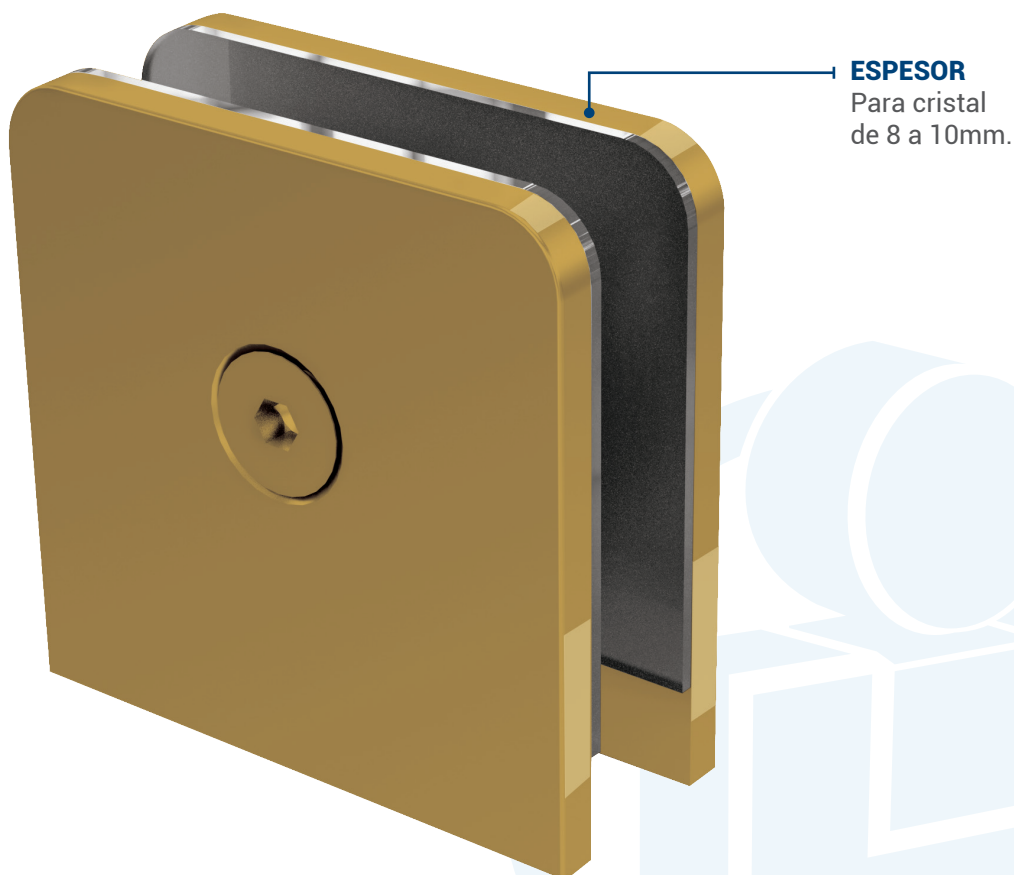

# CONECTOR CUADRADO MURO A VIDRIO

**HERRALUM**<sup>®</sup>  
líder en herrajes para aluminio y vidrio

CLAVE: 14800000B

## DESCRIPCIÓN:

Conector cuadrado muro a vidrio. Instalar cada pieza a 1.20m de separación máxima utilizando taquete expansivo y pija.

**NUEVO  
PRODUCTO**

**SEPTIEMBRE  
2024**