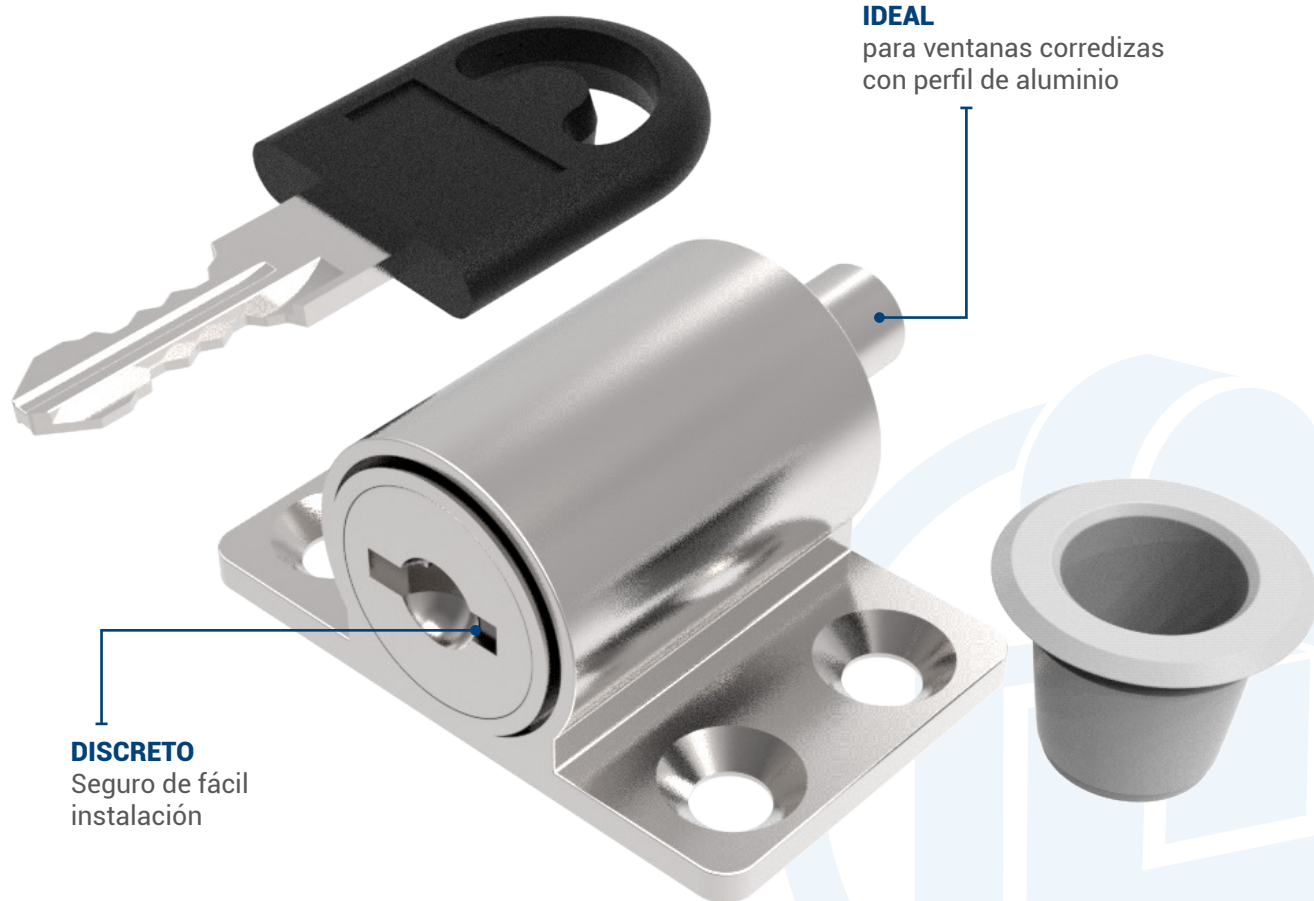

SEGURO PARA VENTANA ZICATELA

HERRALUM
líder en herrajes para aluminio y vidrio

CLAVE: 1057001

DESCRIPCIÓN:

Seguro con llave para ventana, la mejor opción del mercado para asegurar tu ventanas corredizas con perfiles de aluminio.

**NUEVO
PRODUCTO**

**SEPTIEMBRE
2024**

IDEAL

para ventanas corredizas con perfil de aluminio

DISCRETO

Seguro de fácil instalación