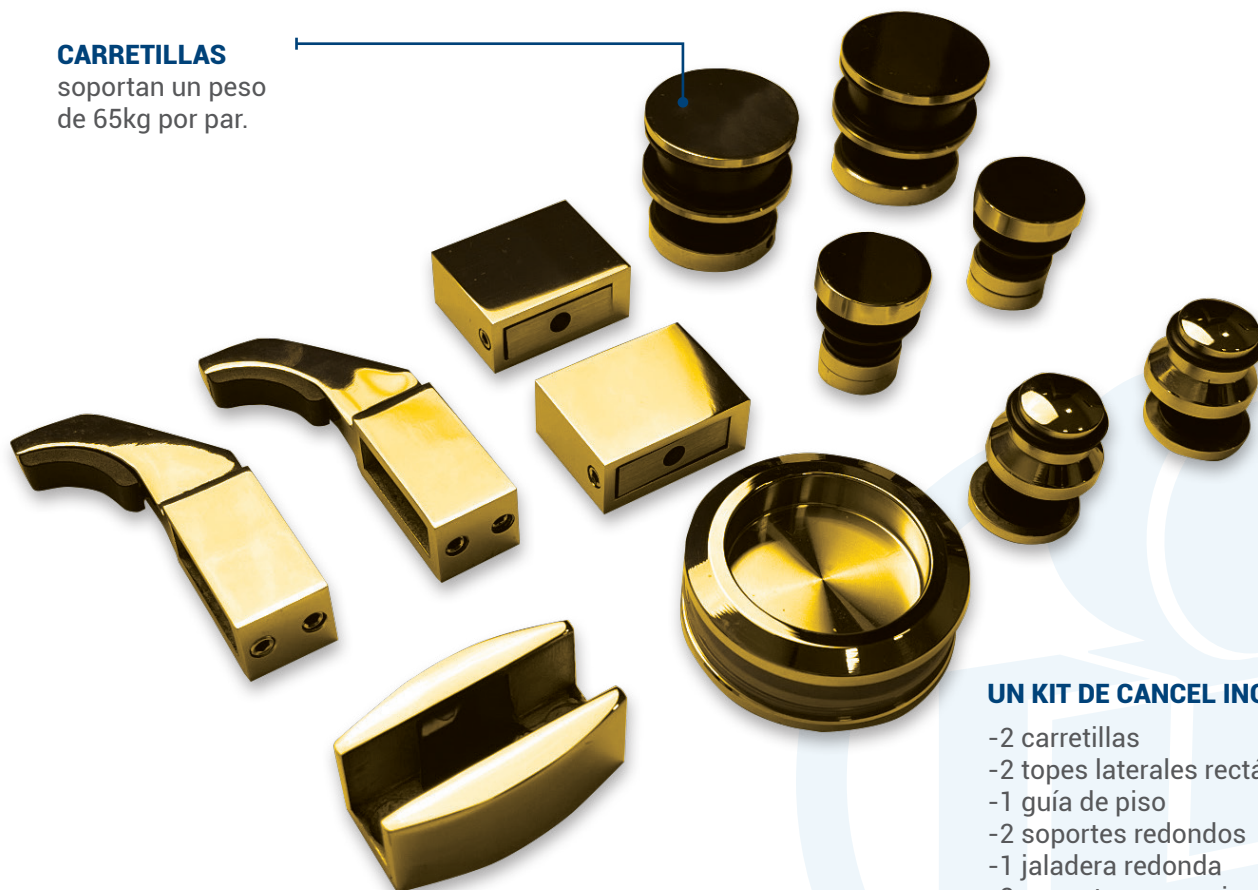

CANCEL DE BAÑO BACALAR (ORO BRILLANTE)

HERRALUM®
líder en herrajes para aluminio y vidrio

CLAVE: 13052000B

DESCRIPCIÓN:

Cancel de baño para vidrio templado de 8 a 10mm de espesor, con un vidrio fijo y una puerta corrediza. Recomendado para una medida máxima de 2m.

**NUEVO
PRODUCTO**

**SEPTIEMBRE
2024**

CARRETIILLAS
soportan un peso
de 65kg por par.

UN KIT DE CANCEL INCLUYE:

- -2 carretillas
- -2 topos laterales rectangulares
- -1 guía de piso
- -2 soportes redondos
- -1 jaladera redonda
- -2 conectores para instalación de riel a muro
- -2 conectores redondos de fijo a riel
- -Barra 1305008 de 2m