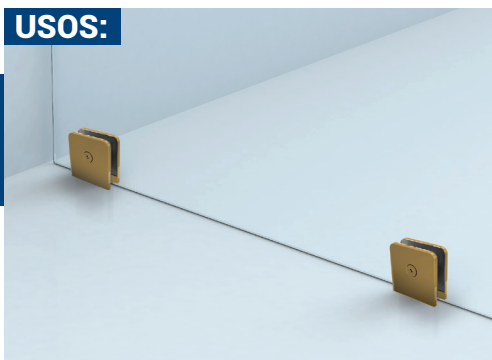

USOS:

MATERIAL
Acero Inoxidable 304

ACABADO
Oro, Satinado y negro

MÚLTIPLO
10pz

CONSULTA LA FICHA TÉCNICA EN NUESTRA PÁGINA WEB
WWW.HERRALUM.COM