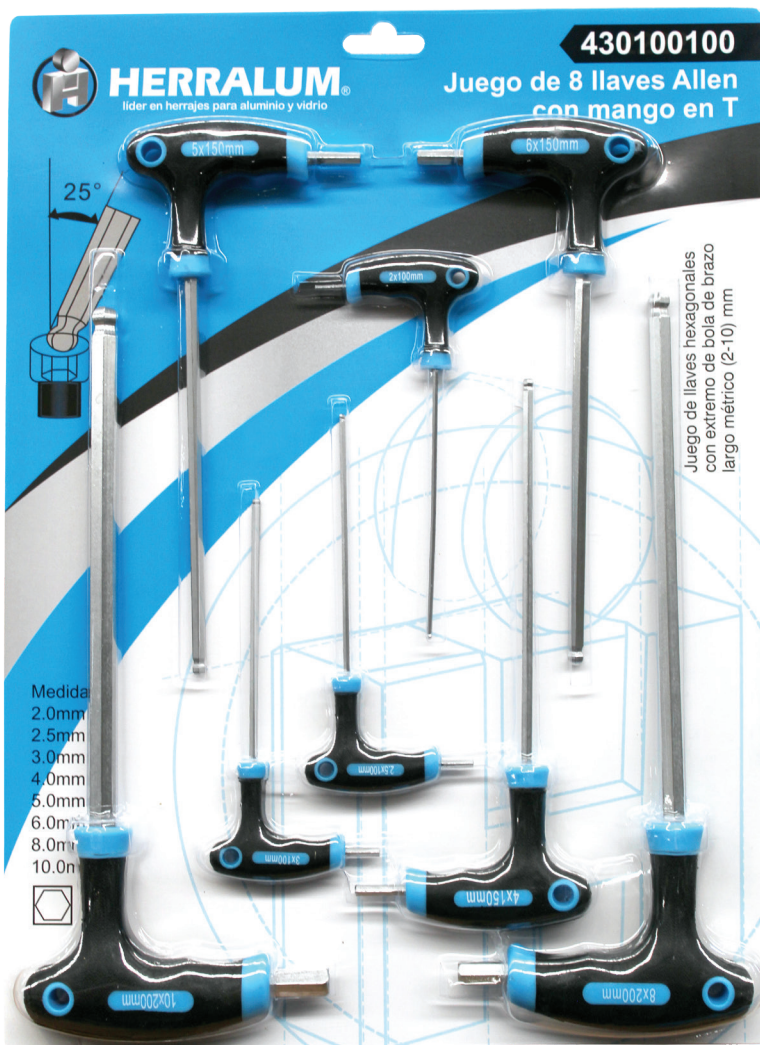

# LLAVES ALLEN CON MANGO EN "T"

**HERRALUM®**  
líder en herrajes para aluminio y vidrio

CLAVE: 430100100

## DESCRIPCIÓN:

Juego de llaves hexagonales con extremo de bola de brazo largo métrico.

**NUEVO  
PRODUCTO**

**SEPTIEMBRE  
2024**

Producto de venta  
exclusiva en  
**TIENDAS HERRALUM®**

**USOS:** Atornillar o desatornillar tuercas con cabeza interior hexagonal