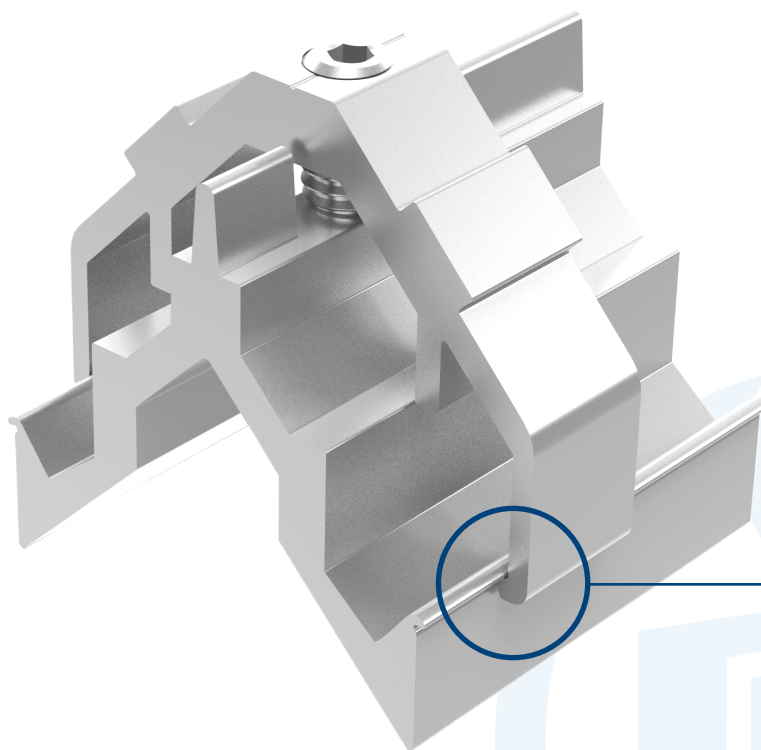

DESCRIPCIÓN:

Escuadra de aluminio para ventana serie 1400.

**NUEVO
PRODUCTO**

**MARZO
2025**

MEJOR DISEÑO

Hemos rediseñado la escuadra para ventana, optimizando su estructura para un funcionamiento más suave y eficiente. Ahora, su movimiento es más fluido y su rendimiento, superior.