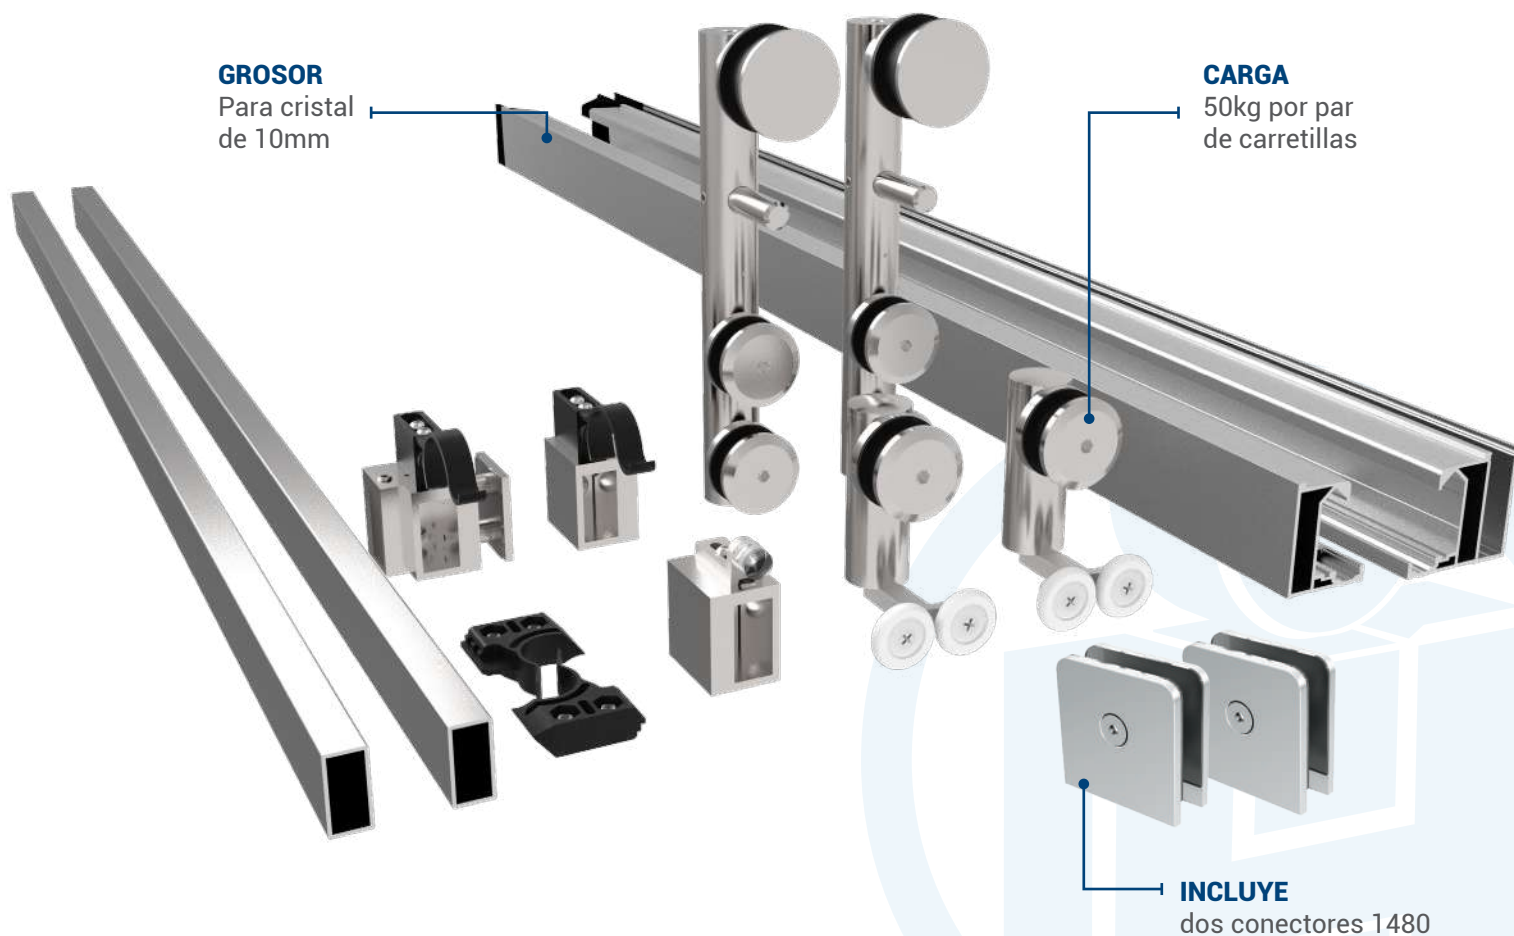

PUNTA MAROMA VIDRIO A VIDRIO

HERRALUM®
líder en herrajes para aluminio y vidrio

CLAVE: 1337002

DESCRIPCIÓN:

Cancel Punta Maroma, sistema corredizo en ángulo de 90° vidrio a vidrio, perfecto para baños modernos y compactos. Ofrece apertura fluida y silenciosa, uniendo estética y funcionalidad.

**NUEVO
PRODUCTO**

**MARZO
2025**