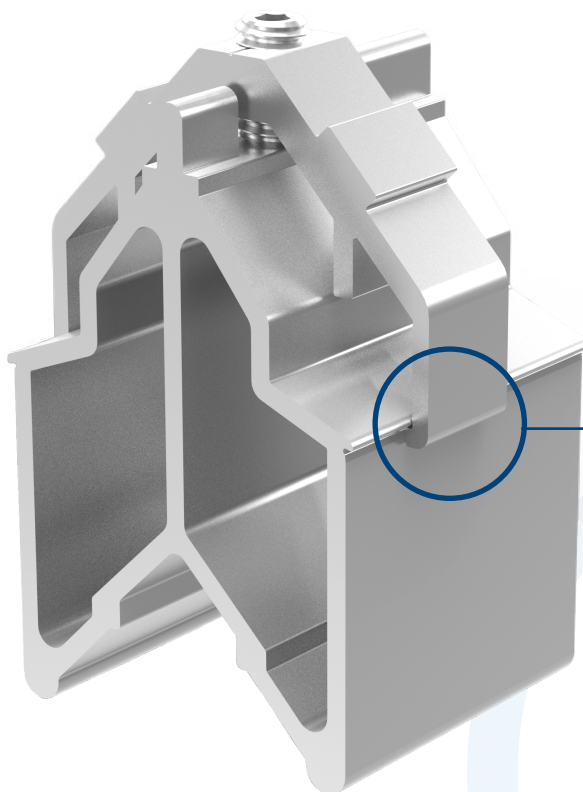

DESCRIPCIÓN:

Escuadra de aluminio para puerta serie 1400.

**NUEVO
PRODUCTO**

**MARZO
2025**

MEJOR DISEÑO

Hemos rediseñado la escuadra para ventana, optimizando su estructura para un funcionamiento más suave y eficiente. Ahora, su movimiento es más fluido y su rendimiento, superior.