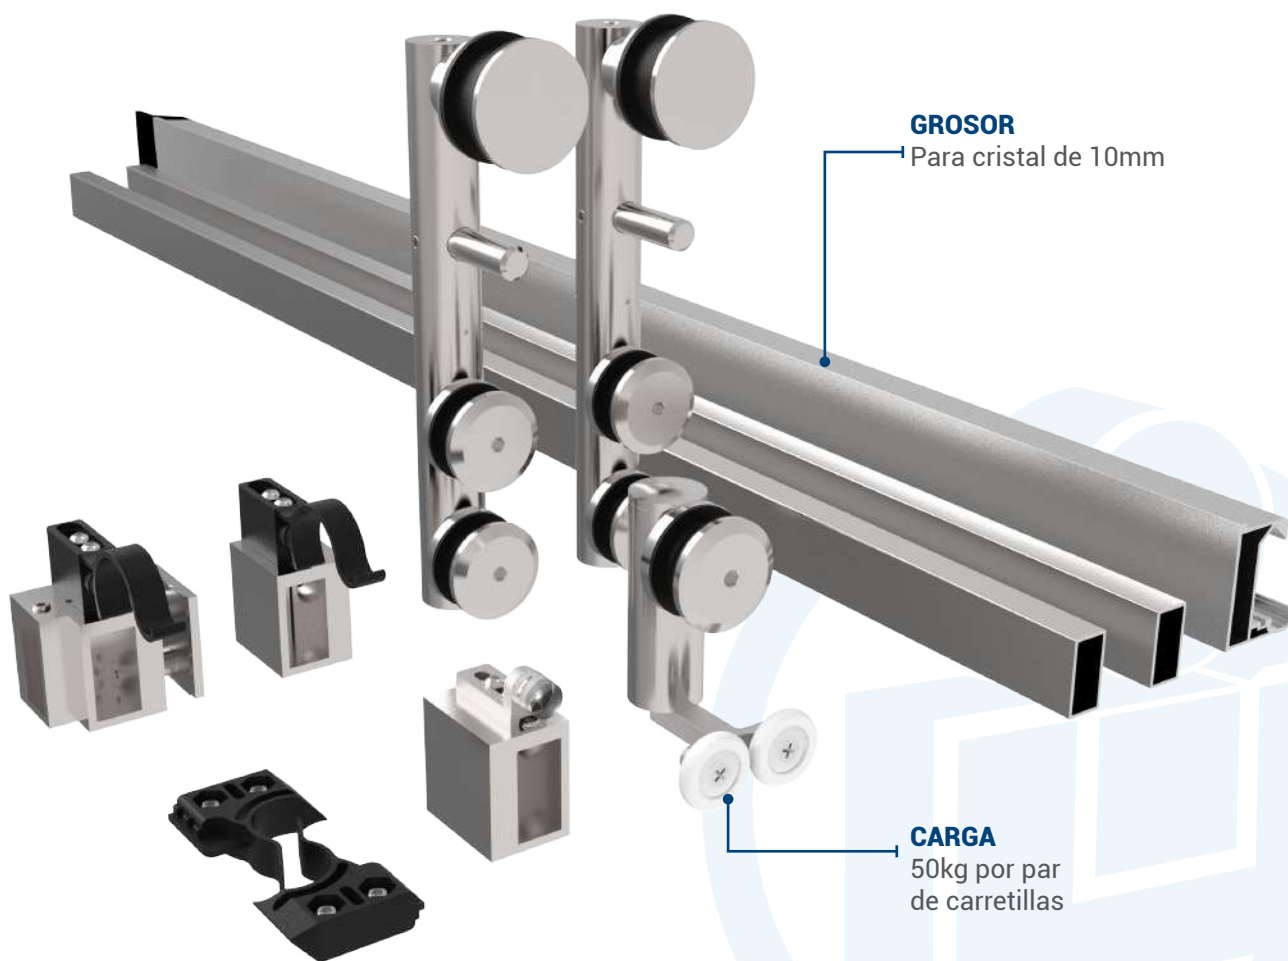

PUNTA MAROMA MURO A VIDRIO

HERRALUM®
líder en herrajes para aluminio y vidrio

CLAVE: 1337001

DESCRIPCIÓN:

Cancel Punta Maroma, sistema corredizo en ángulo de 90° muro a vidrio, ideal para baños modernos y funcionales. Ofrece apertura fluida y silenciosa, combinando estética y practicidad.

**NUEVO
PRODUCTO**

**MARZO
2025**