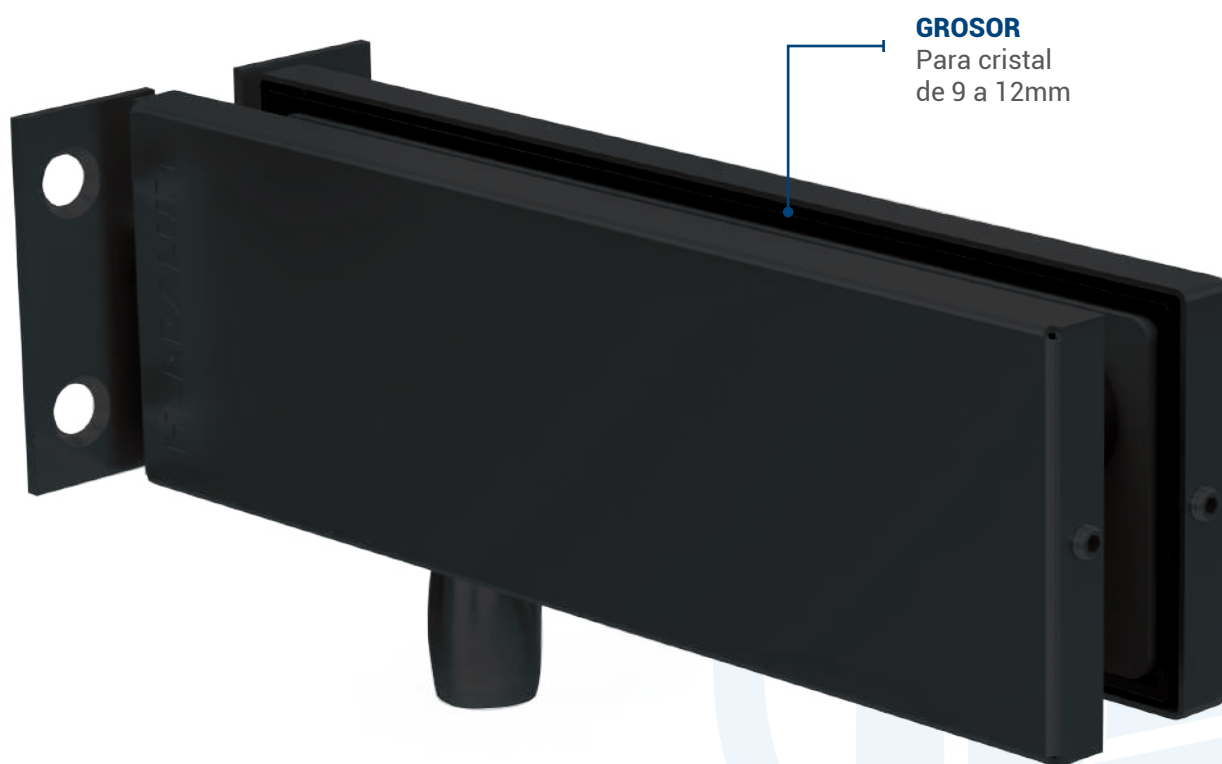

DESCRIPCIÓN:

Herraje superior línea Tapalpa con pivote para puerta abatible de vidrio templado, se conecta con herraje 1008. Para instalación en antepecho, incluye placa de fijación lateral a muro para darle soporte.

**NUEVO
PRODUCTO**

**MARZO
2025**