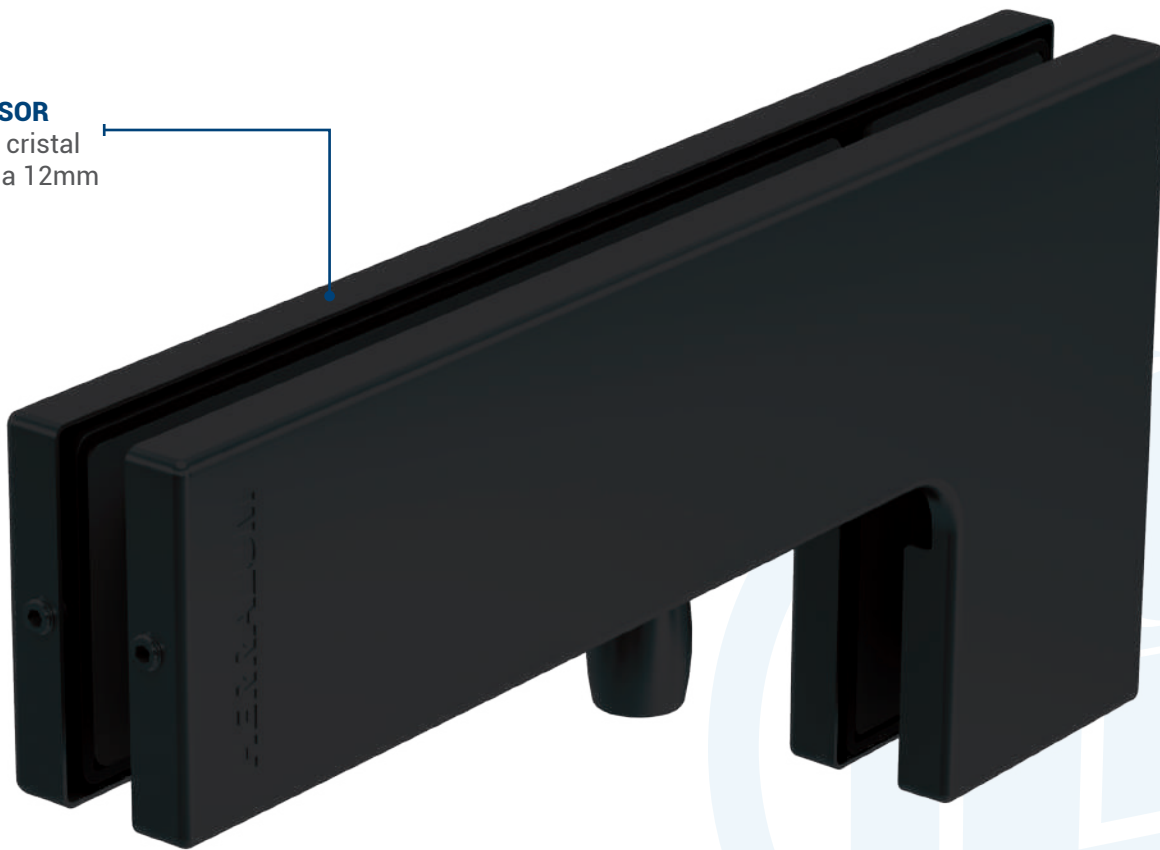

HERRAJE SUPERIOR TIPO "L" LÍNEA TAPALPA

HERRALUM®
líder en herrajes para aluminio y vidrio

CLAVE: 1034

DESCRIPCIÓN:

Herraje superior tipo "L" línea Tapalpa para puerta de vidrio templado. Sirve para conectar el antepecho con el fijo y la puerta, incluye un pivote integrado que se conecta al herraje superior 1008.

**NUEVO
PRODUCTO**

**MARZO
2025**

GROSOR

Para cristal
de 9 a 12mm