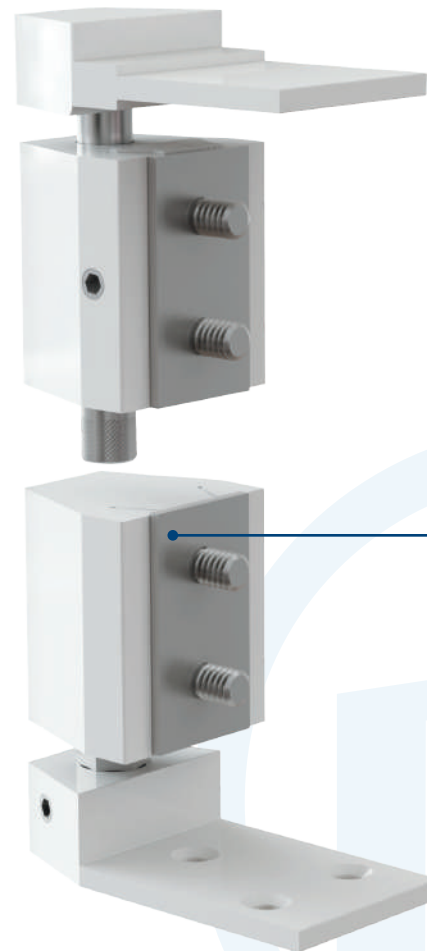

PIVOTE DESCENTRADO

HERRALUM®
líder en herrajes para aluminio y vidrio

CLAVE: 2032

DESCRIPCIÓN:

Pivote descentrado tipo hexagonal, fabricado para puerta abatible de aluminio. *Instalar con pija y taquete expansivo. **No incluye tornillería.

**NUEVO
PRODUCTO**

**MARZO
2025**

AJUSTES EN CLAVES

Acabado	Clave anterior	Clave nueva
BLANCO	2032000BL	2032001BL
NEGRO	2032000NE	2032001NE
NATURAL	2032000NA	2032001GR

MEJOR PRECIO
Una mejora del -30%