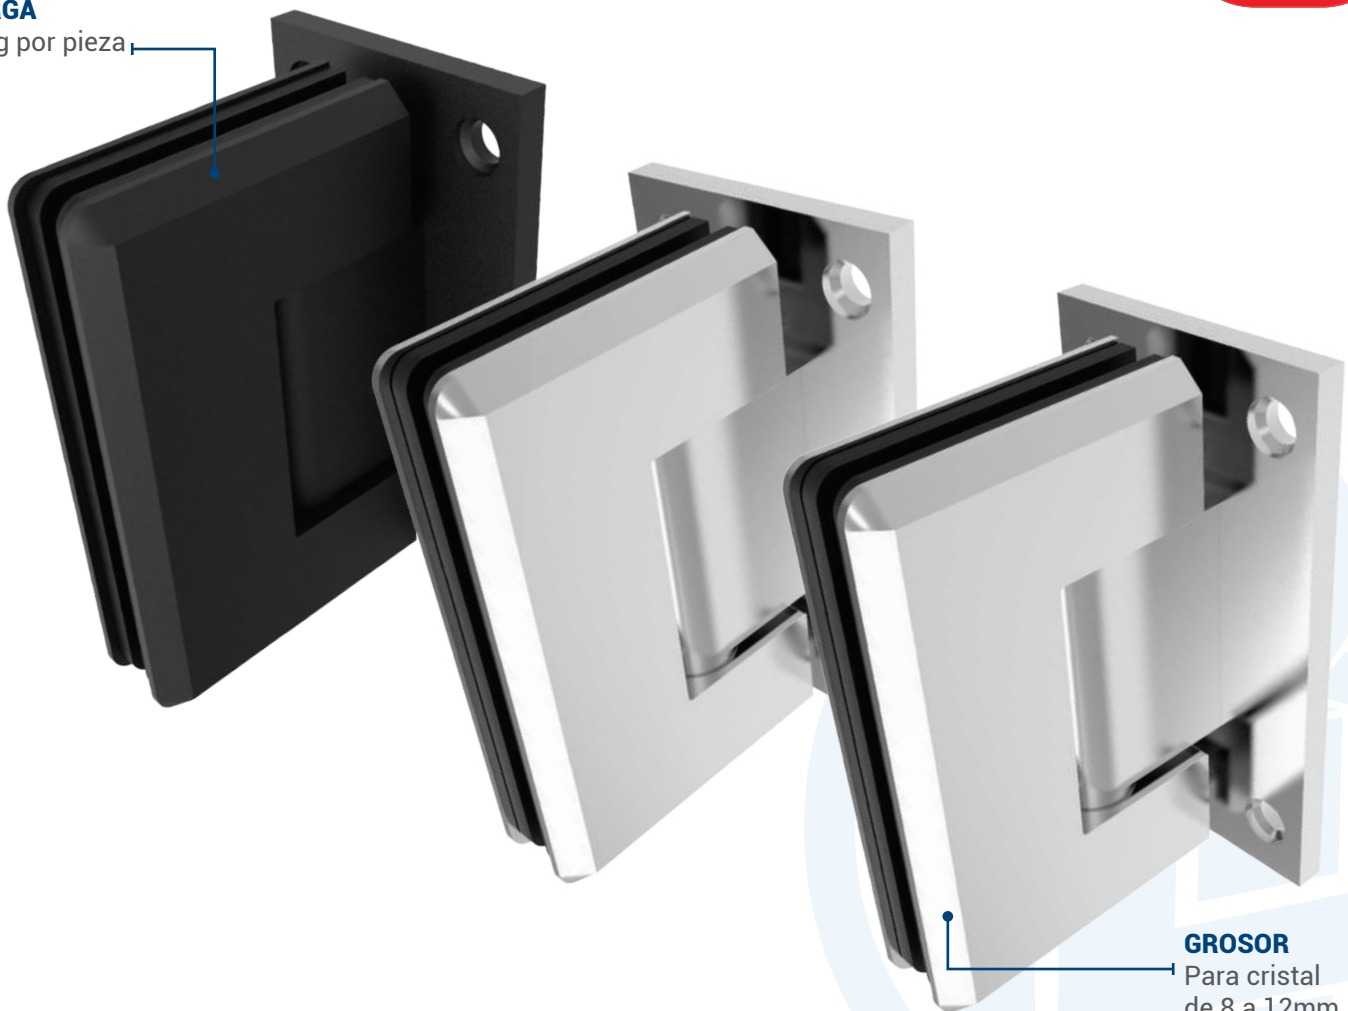

DESCRIPCIÓN:

Bisagra para puerta de baño muro a vidrio con apertura de 180° para cancel de baño con cristal templado. La bisagra cierra sola a partir de 30° en ambas direcciones.

**NUEVO
PRODUCTO**

**MARZO
2025**

CARGA
25kg por pieza

GROSOR
Para cristal
de 8 a 12mm