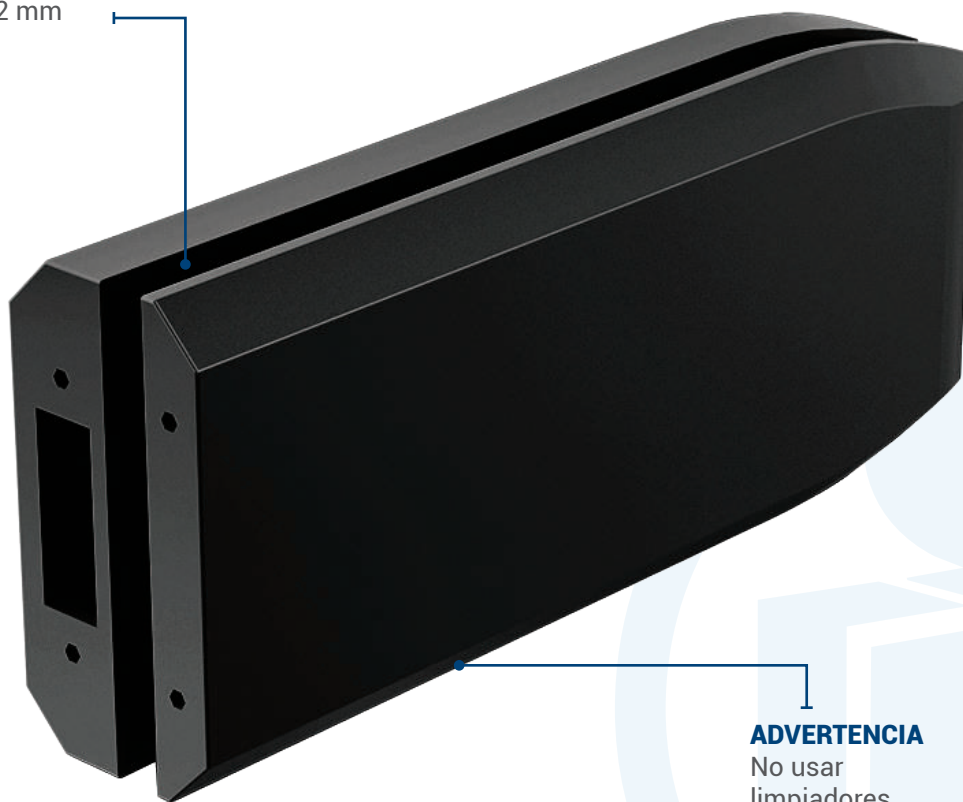

ESPESOR

Para cristal de
8 a 12 mm

ADVERTENCIA

No usar
limpiadores
base cloro