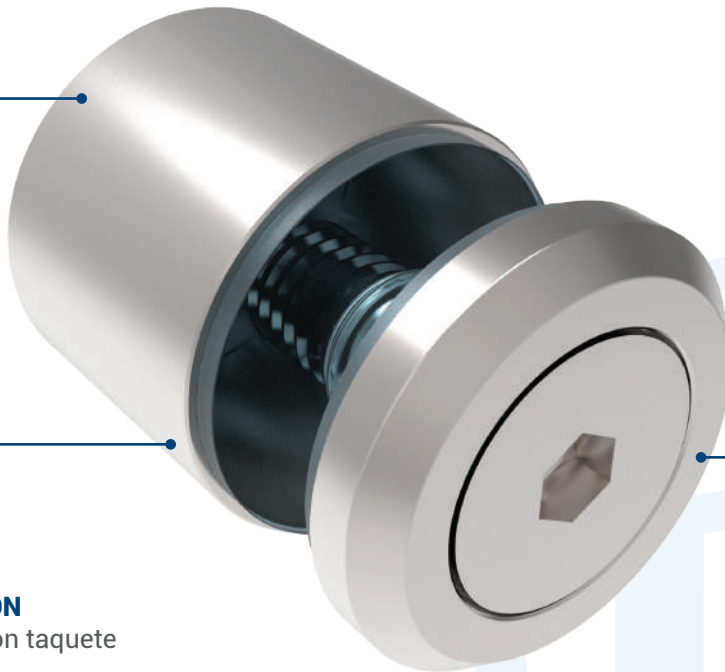

CONECTOR DE FIJACIÓN

HERRALUM[®]
líder en herrajes para aluminio y vidrio

CLAVE: 1130001

DESCRIPCIÓN:

Conector para fijación de muro a vidrio.
Fácil instalación con base de fijación roscada.

**NUEVO
PRODUCTO**

**ENERO
2025**

ADAPTABLE

para vidrio, plástico,
madera, etc.

ESPESOR

Para cristal
de 8 a 12mm.

RECOMENDACIÓN

Anclar a muro con taquete
expansivo.

USOS:

MATERIAL
Acero Inoxidable 304

ACABADO
Satinado y negro

MÚLTIPLO
10pz

CONSULTA LA FICHA TÉCNICA EN NUESTRA PÁGINA WEB
WWW.HERRALUM.COM

MANILLA EOS SIN LLAVE

HERRALUM
líder en herrajes para aluminio y vidrio