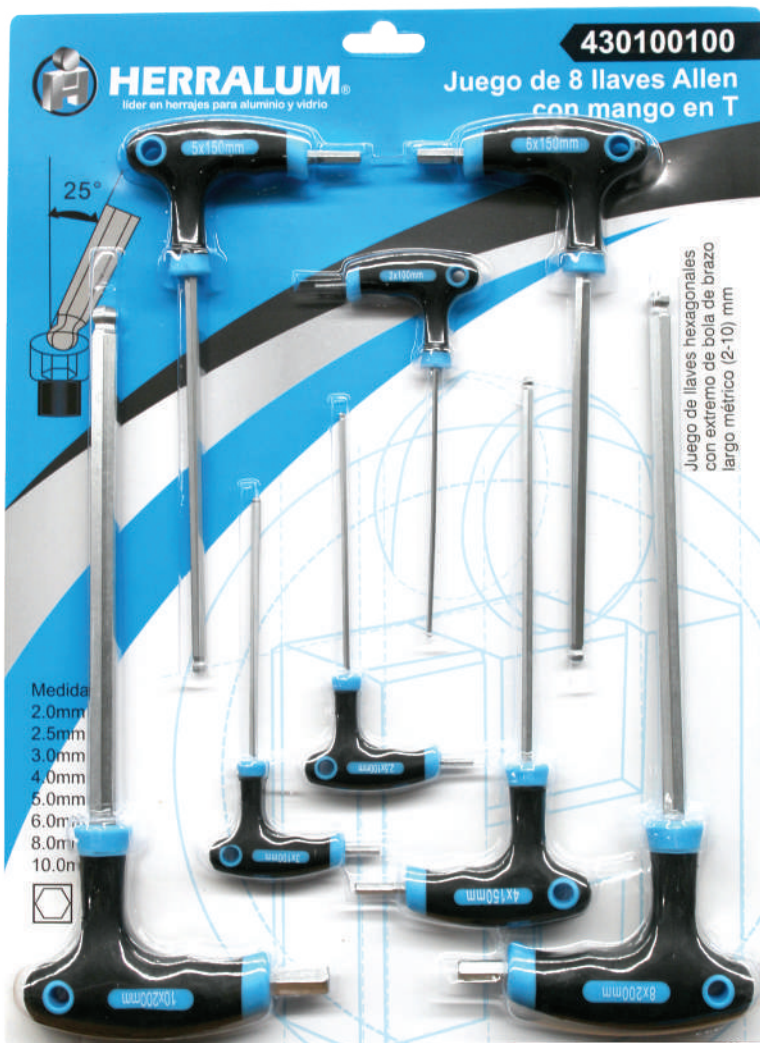

LLAVES ALLEN CON MANGO EN "T"

HERRALUM®
líder en herrajes para aluminio y vidrio

CLAVE: 430100100

DESCRIPCIÓN:

Juego de llaves hexagonales con extremo de bola de brazo largo métrico.

**NUEVO
PRODUCTO**

**ENERO
2025**

Producto de venta
exclusiva en
TIENDAS HERRALUM®.

USOS: Atornillar o desatornillar tuercas con cabeza interior hexagonal

MATERIAL
Acero inox

ACABADO
Negro

MÚLTIPLO
8pz

CONSULTA LA FICHA TÉCNICA EN NUESTRA PÁGINA WEB
WWW.HERRALUM.COM