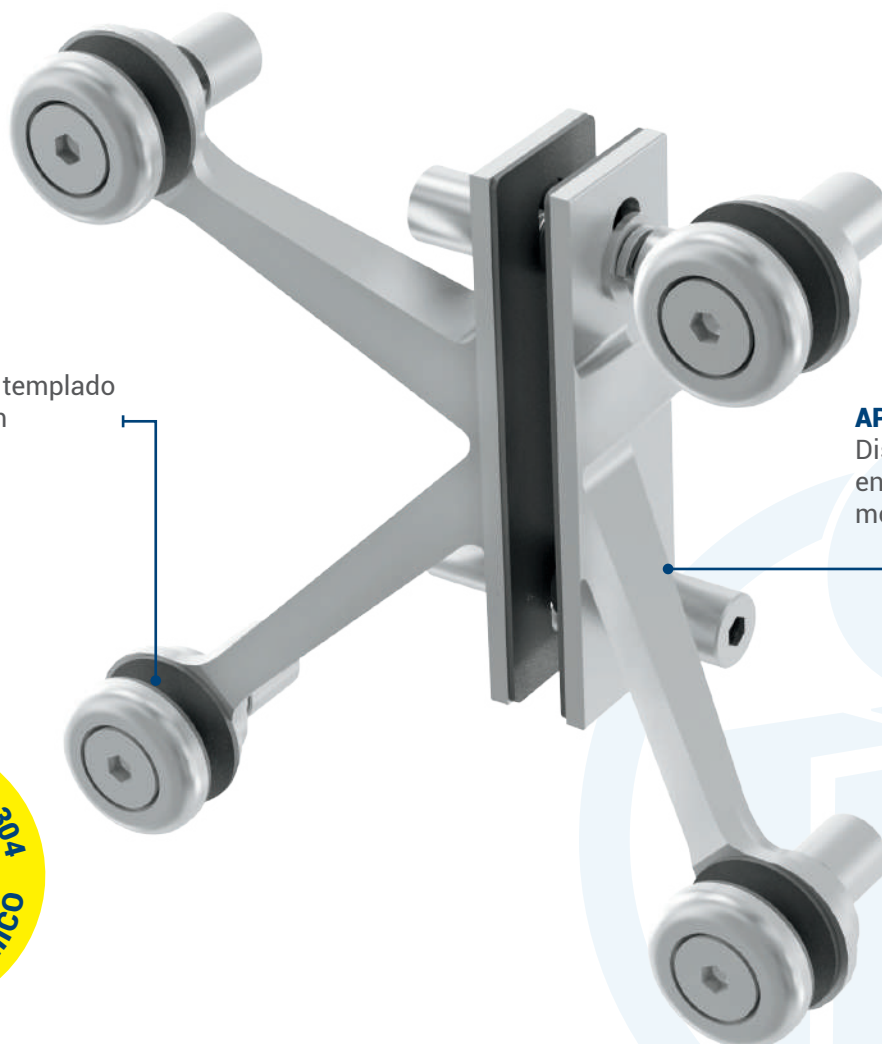

**NUEVO
PRODUCTO**

**ENERO
2025**

ESPESOR

Para vidrio templado
de 6 a 9mm

APLICACIONES

Diseñada para instalación
en Interiores, con
modulaciones de vidrio

USOS:

MATERIAL
Acero inoxidable AISI 304

ACABADO
Satinado

MÚLTIPLO
1pz

CONSULTA LA FICHA TÉCNICA EN NUESTRA PÁGINA WEB
WWW.HERRALUM.COM

ARAÑA QUERÉTARO DE 2 PATAS

HERRALUM[®]
líder en herrajes para aluminio y vidrio

CLAVE: 1201102SA

DESCRIPCIÓN:

Araña Querétaro de 2 patas con portacostilla para vidrio. Diseñada para instalación en exteriores. Soporta máximo 150Kg de peso.