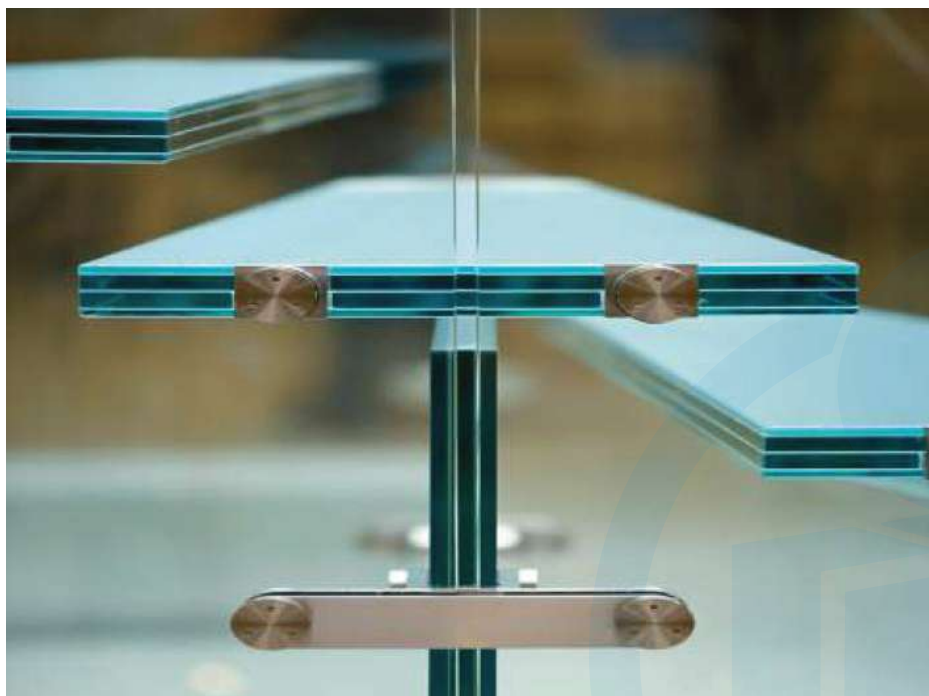

COMPORTAMIENTO POST ROTURA

Una vez rotos los dos vidrios,
incluso siendo ambos templados, la
composición no pierde su rigidez

MÁS LIVIANO

Es una solución técnica que ofrece un 50% menos de peso que composiciones de solo vidrio obteniendo la misma resistencia.