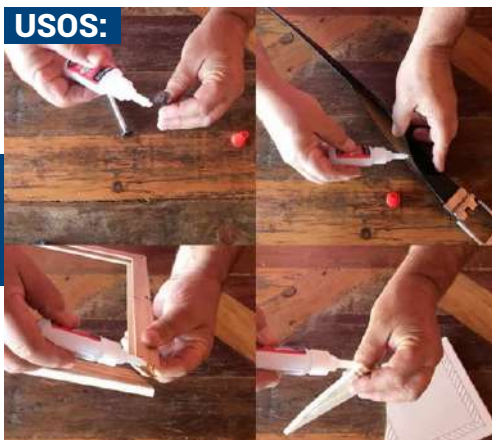

USOS:

MATERIAL
Cianoacrilato

ACABADO
Transparente

MÚLTIPLO
10pz

CONSULTA LA FICHA TÉCNICA EN NUESTRA PÁGINA WEB
WWW.HERRALUM.COM