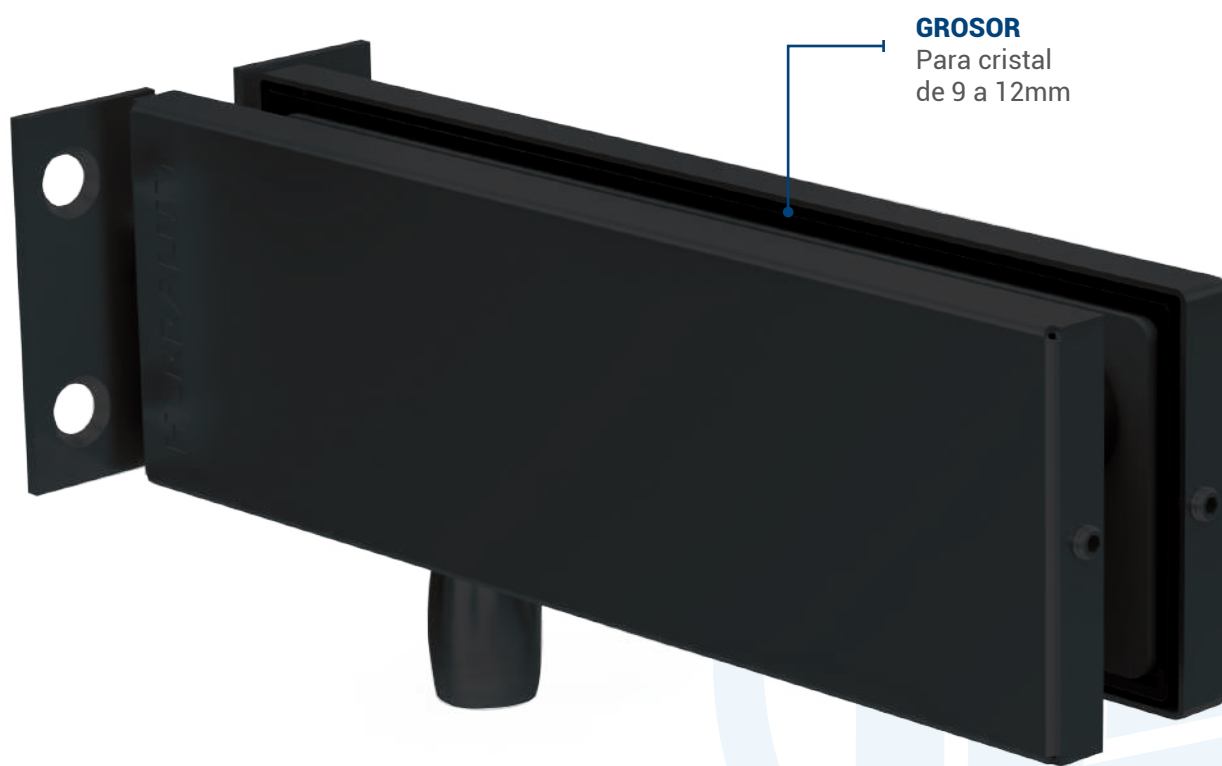

HERRALUM®
líder en herrajes para aluminio y vidrio

CLAVE: 1034

DESCRIPCIÓN:

Herraje superior tipo "L" línea Tapalpa para puerta de vidrio templado. Sirve para conectar el antepecho con el fijo y la puerta, incluye un pivote integrado que se conecta al herraje superior 1008.

CONSULTA LA FICHA TÉCNICA EN NUESTRA PÁGINA WEB
WWW.HERRALUM.COM

HERRAJE SUPERIOR CON PIVOTE LÍNEA TAPALPA

CLAVE: 1035

DESCRIPCIÓN:

Herraje superior línea Tapalpa con pivote para puerta abatible de vidrio templado, se conecta con herraje 1008. Para instalación en antepecho, incluye placa de fijación lateral a muro para darle soporte.

**NUEVO
PRODUCTO**

**ENERO
2025**

USOS:

MATERIAL
Acero inoxidable

ACABADO
Satinado, cromado y negro

MÚLTIPLO
1pz

CONSULTA LA FICHA TÉCNICA EN NUESTRA PÁGINA WEB
WWW.HERRALUM.COM

TAPA CON SOPORTE LINEAL AJUSTABLE

CLAVE: 1394087200

DESCRIPCIÓN:

Tapa con soporte ajustable para tubo de 2".

**NUEVO
PRODUCTO**

**ENERO
2025**

USOS:

MATERIAL
Acero Inoxidable

ACABADO
Satinado y negro