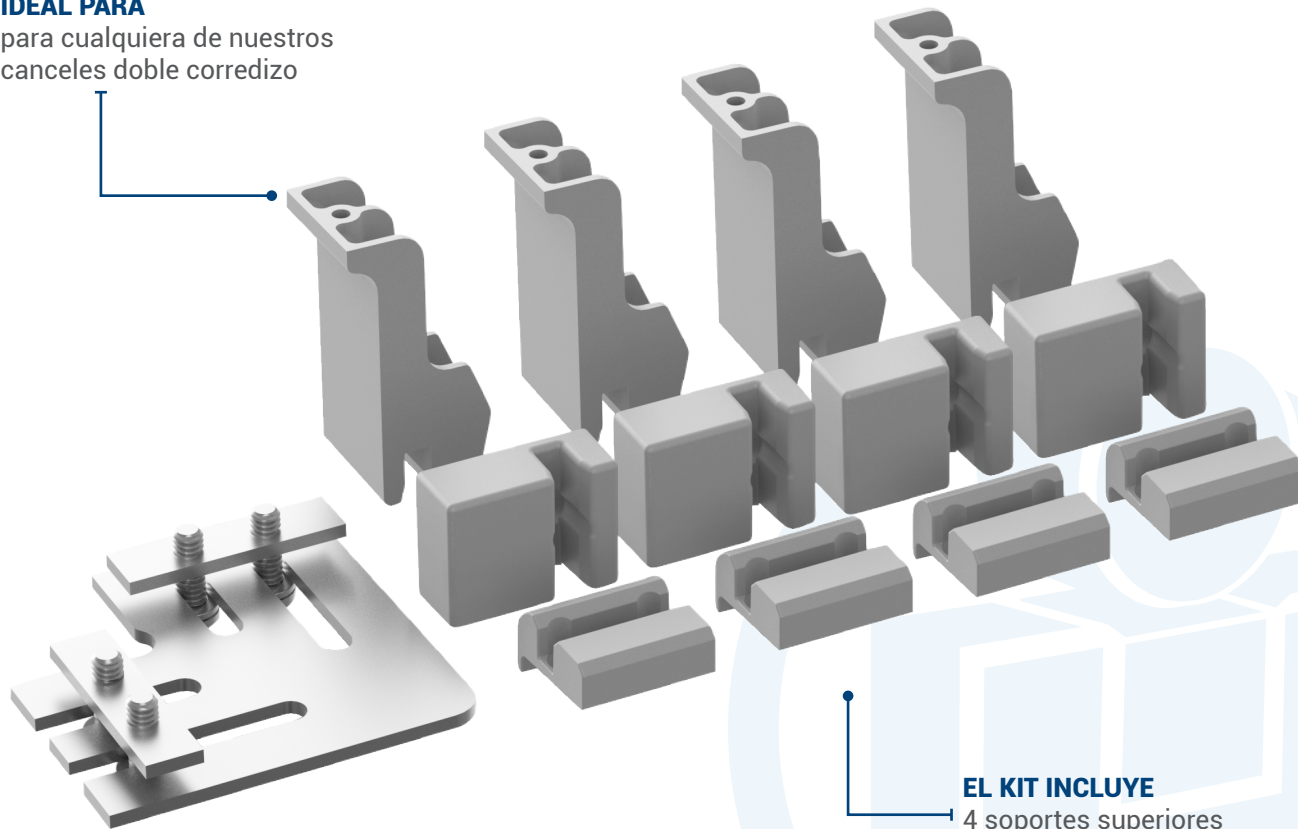

IDEAL PARA

para cualquiera de nuestros cancelos doble corredizo

EL KIT INCLUYE

4 soportes superiores
4 soportes inferiores
4 soportes laterales
Escuadra de fijación
Tornillería