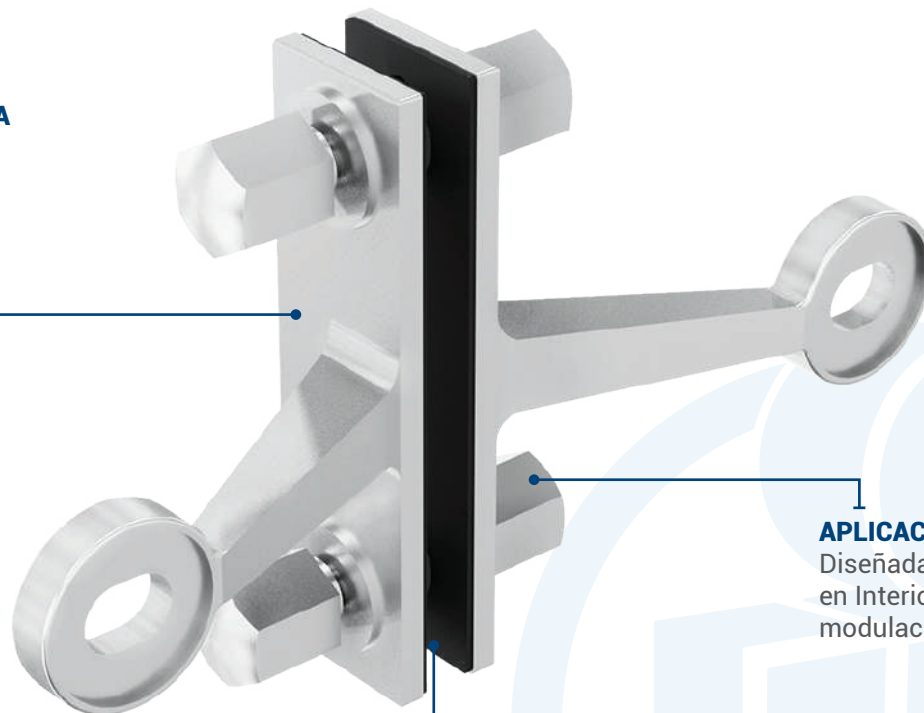

ARAÑA QUERÉTARO DE 2 PATAS

HERRALUM®
líder en herrajes para aluminio y vidrio

CLAVE: 1201102SA

DESCRIPCIÓN:

Araña Querétaro de 2 patas con portacostilla para vidrio. Diseñada para instalación en exteriores. Soporta máximo 150Kg de peso.

**NUEVO
PRODUCTO**

**ENERO
2025**

PORTACOSTILLA

APLICACIONES

Diseñada para instalación en Interiores, con modulaciones de vidrio

ESPESOR

Para vidrio templado de 6 a 9mm