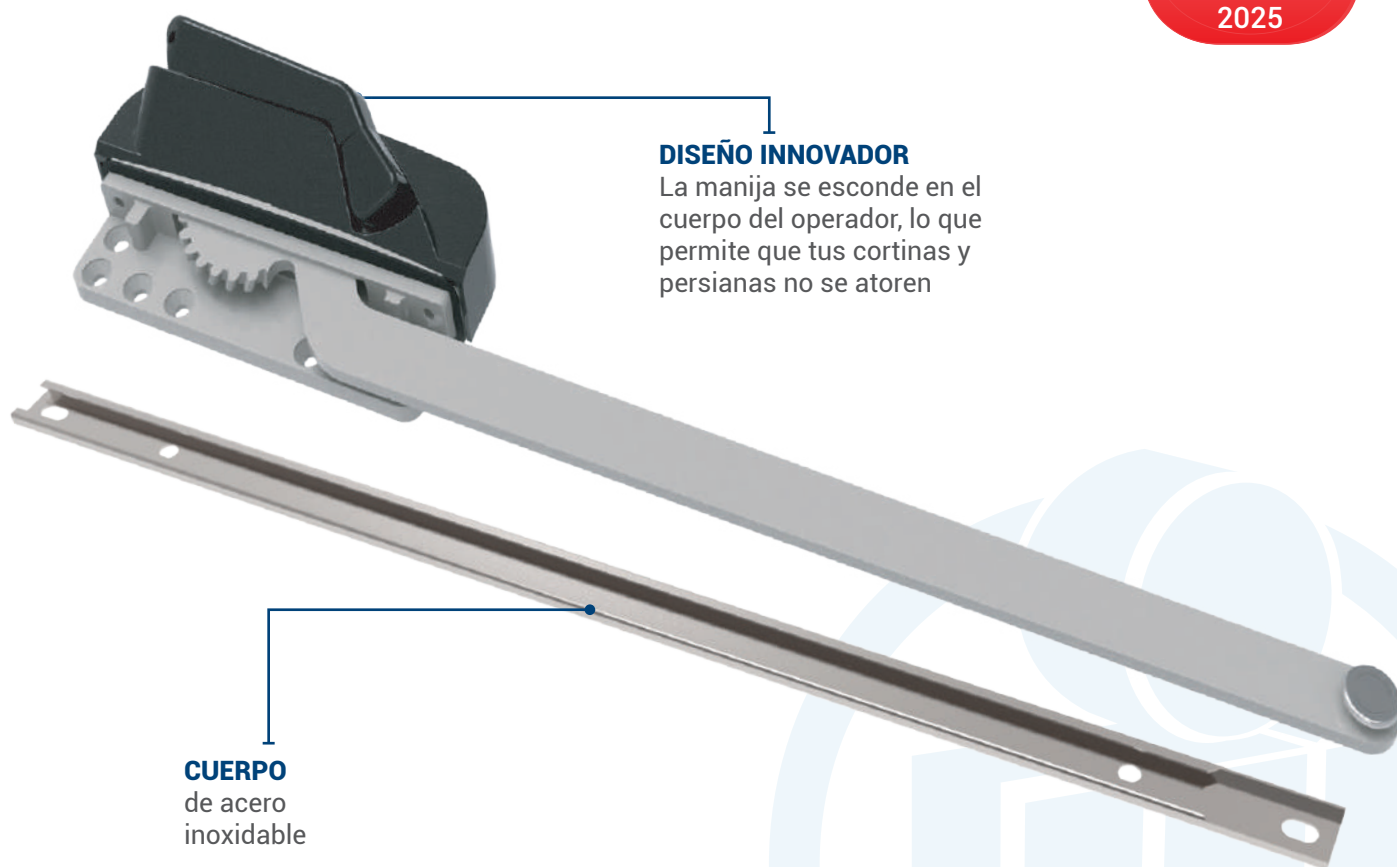

**NUEVO
PRODUCTO**

**ENERO
2025**

DISEÑO INNOVADOR

La manija se esconde en el cuerpo del operador, lo que permite que tus cortinas y persianas no se atoren

CUERPO
de acero
inoxidable

USOS:

MATERIAL
Acero Inoxidable