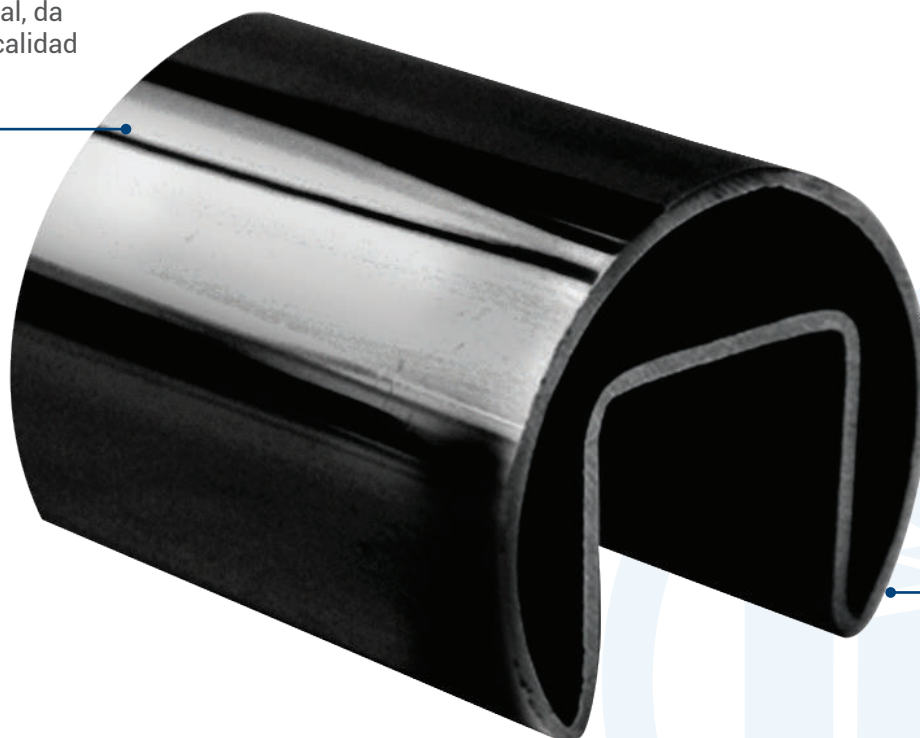

DESCRIPCIÓN:

Tubo en "U" para barandal de vidrio
(Modelo RP-1400).

**NUEVO
PRODUCTO**

**ENERO
2025**

ACABADO

Estético y funcional, da
un acabado a de calidad
a sus proyectos

ADVERTENCIA

No usar
limpiadores
base cloro