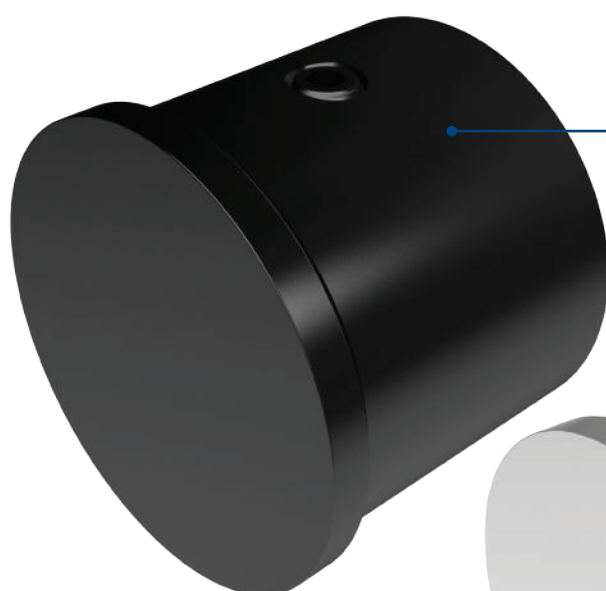

TAPA LATERAL

CLAVE: 1394050

HERRALUM®
líder en herrajes para aluminio y vidrio

DESCRIPCIÓN:

Herrajes para barandal para tubo ranurado.

**NUEVO
PRODUCTO**

**ENERO
2025**