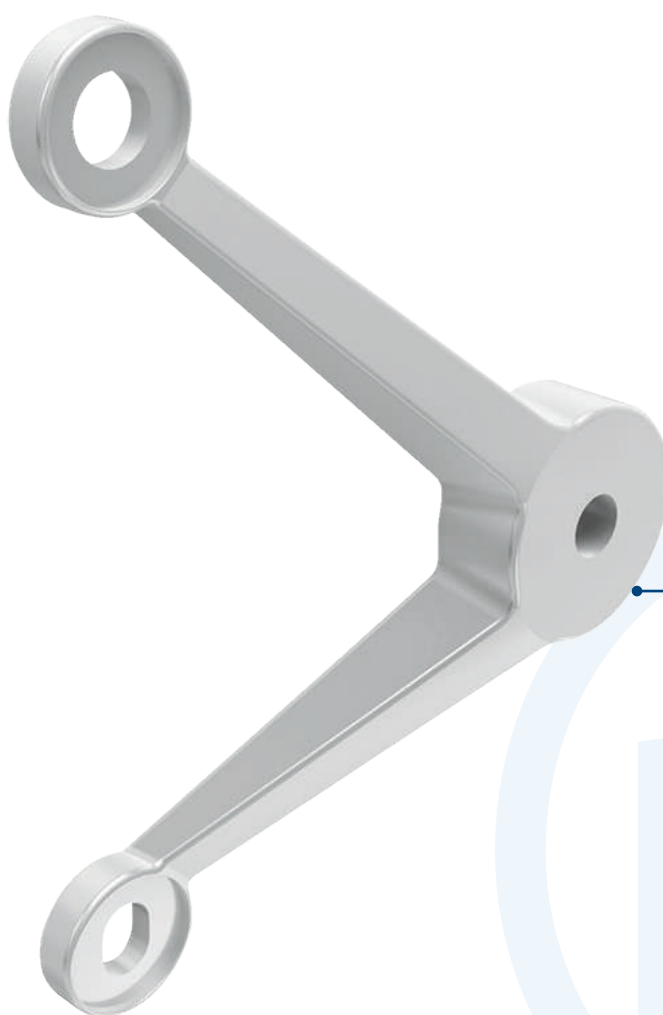

HERRALUM[®]
líder en herrajes para aluminio y vidrio

CLAVE: 1202102SA

DESCRIPCIÓN:

Araña Querétaro con 2 patas para instalación a viga, tubular o tensor.
Soporta máximo 150Kg de peso.

**NUEVO
PRODUCTO**

**ENERO
2025**