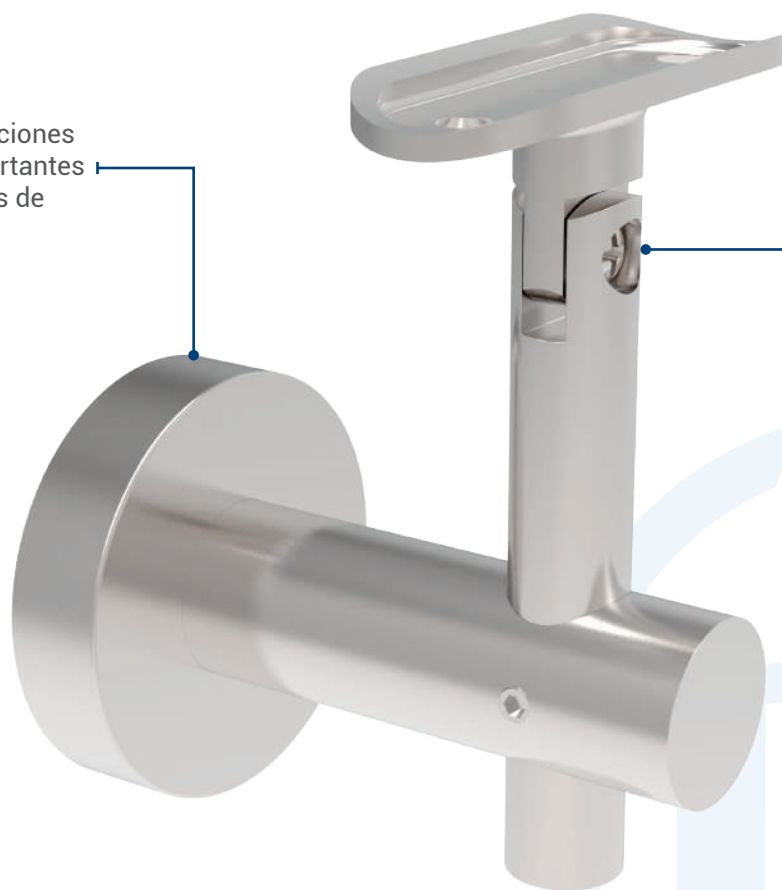

CONSULTA LA FICHA TÉCNICA EN NUESTRA PÁGINA WEB
WWW.HERRALUM.COM

SOPORTE TIZAPAN

CLAVE: 1259007SA

HERRALUM[®]
líder en herrajes para aluminio y vidrio

DESCRIPCIÓN:

Soporte Tizapan muro-tubo 2".

**NUEVO
PRODUCTO**

**ENERO
2025**

VERSÁTIL

Combina soluciones técnicas importantes con materiales de calidad

FLEXIBLE

Se ajusta al ángulo de colocación del tubo

USOS:

MATERIAL
Acero inoxidable

ACABADO
Natural