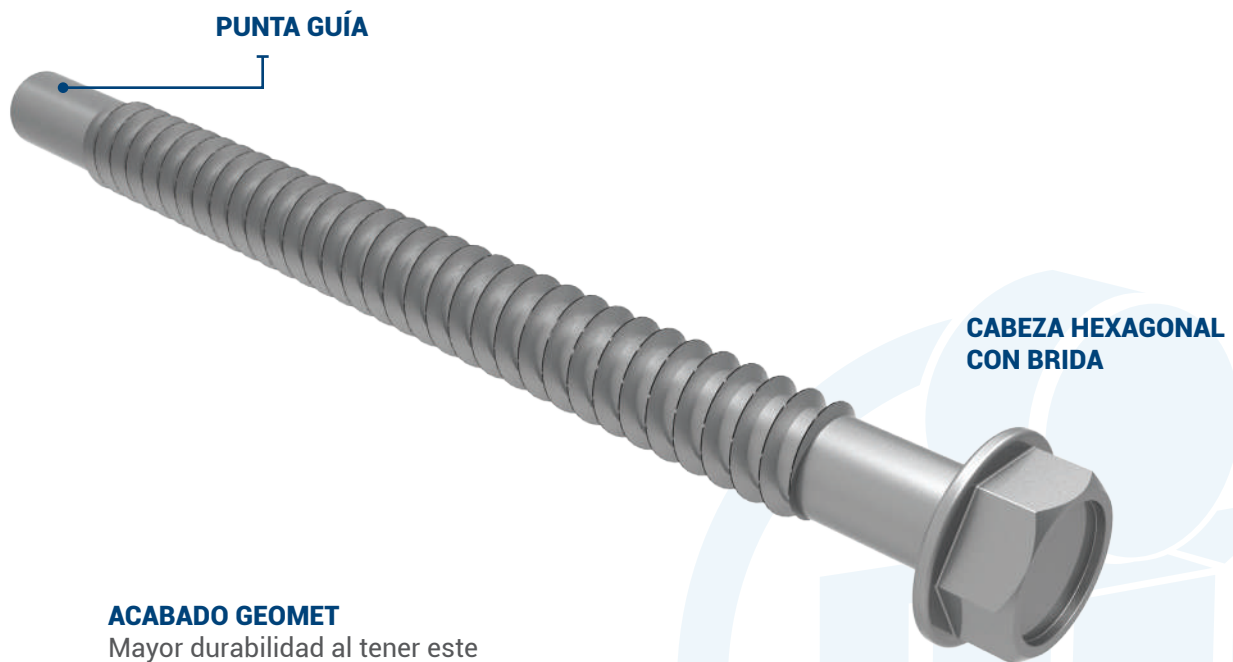

CLAVE: 132300500

HERRALUM
líder en herrajes para aluminio y vidrio

DESCRIPCIÓN:

Tornillo para cortina anticiclónica 1.75 x 58mm.

**NUEVO
PRODUCTO**

**ENERO
2025**

PUNTA GUÍA

**CABEZA HEXAGONAL
CON BRIDA**