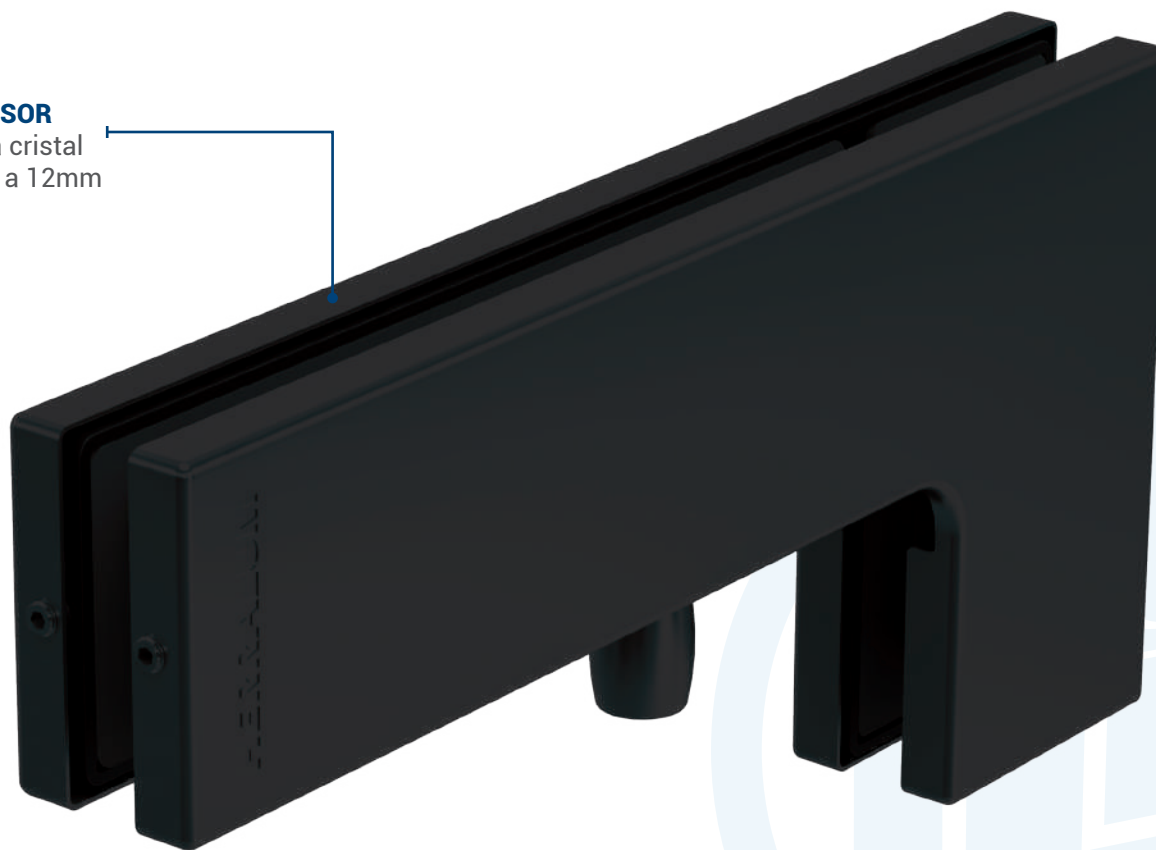

HERRAJE SUPERIOR TIPO "L" LÍNEA TAPALPA

HERRALUM®
líder en herrajes para aluminio y vidrio

CLAVE: 1034

DESCRIPCIÓN:

Herraje superior tipo "L" línea Tapalpa para puerta de vidrio templado. Sirve para conectar el antepecho con el fijo y la puerta, incluye un pivote integrado que se conecta al herraje superior 1008.

**NUEVO
PRODUCTO**

**ENERO
2025**

GROSOR

Para cristal
de 9 a 12mm