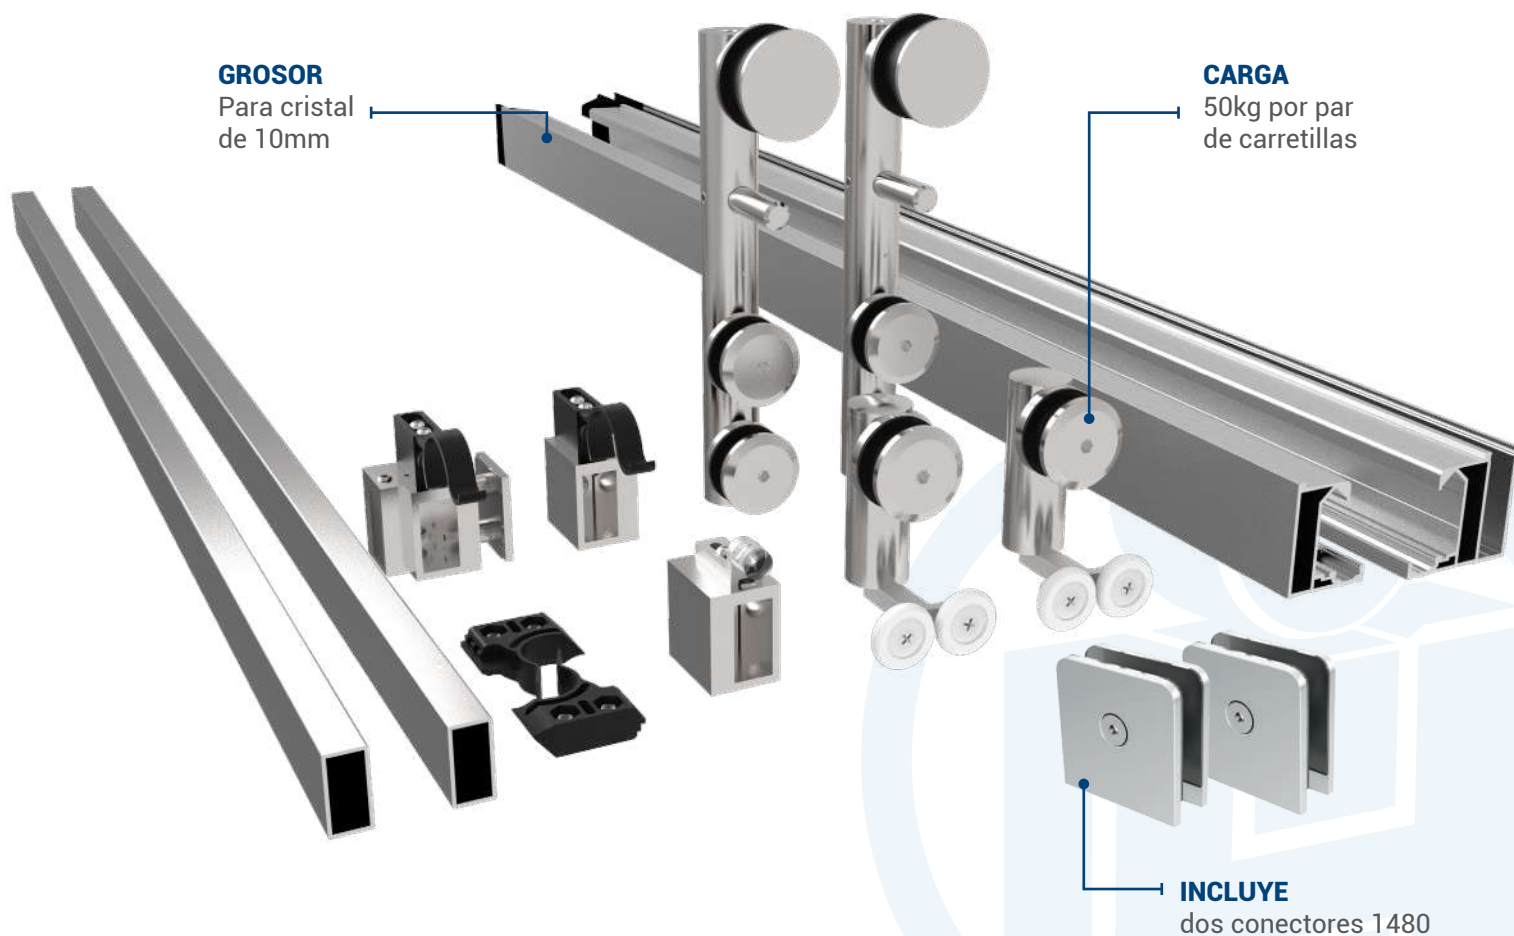

PUNTA MAROMA VIDRIO A VIDRIO

HERRALUM®
líder en herrajes para aluminio y vidrio

CLAVE: 1337002

DESCRIPCIÓN:

Cancel Punta Maroma, sistema corredizo en ángulo de 90° vidrio a vidrio, perfecto para baños modernos y compactos. Ofrece apertura fluida y silenciosa, uniendo estética y funcionalidad.

**NUEVO
PRODUCTO**

**ENERO
2025**