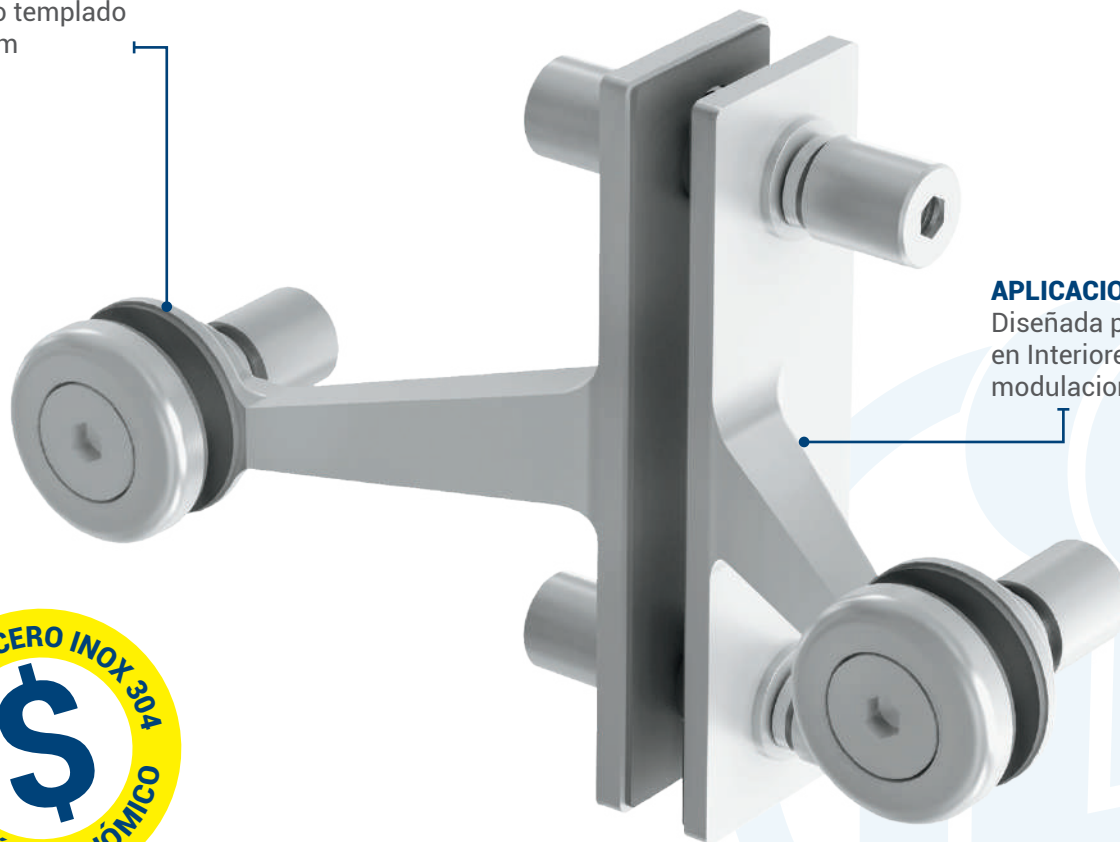

ESPESOR

Para vidrio templado
de 6 a 9mm

APLICACIONES

Diseñada para instalación
en Interiores, con
modulaciones de vidrio