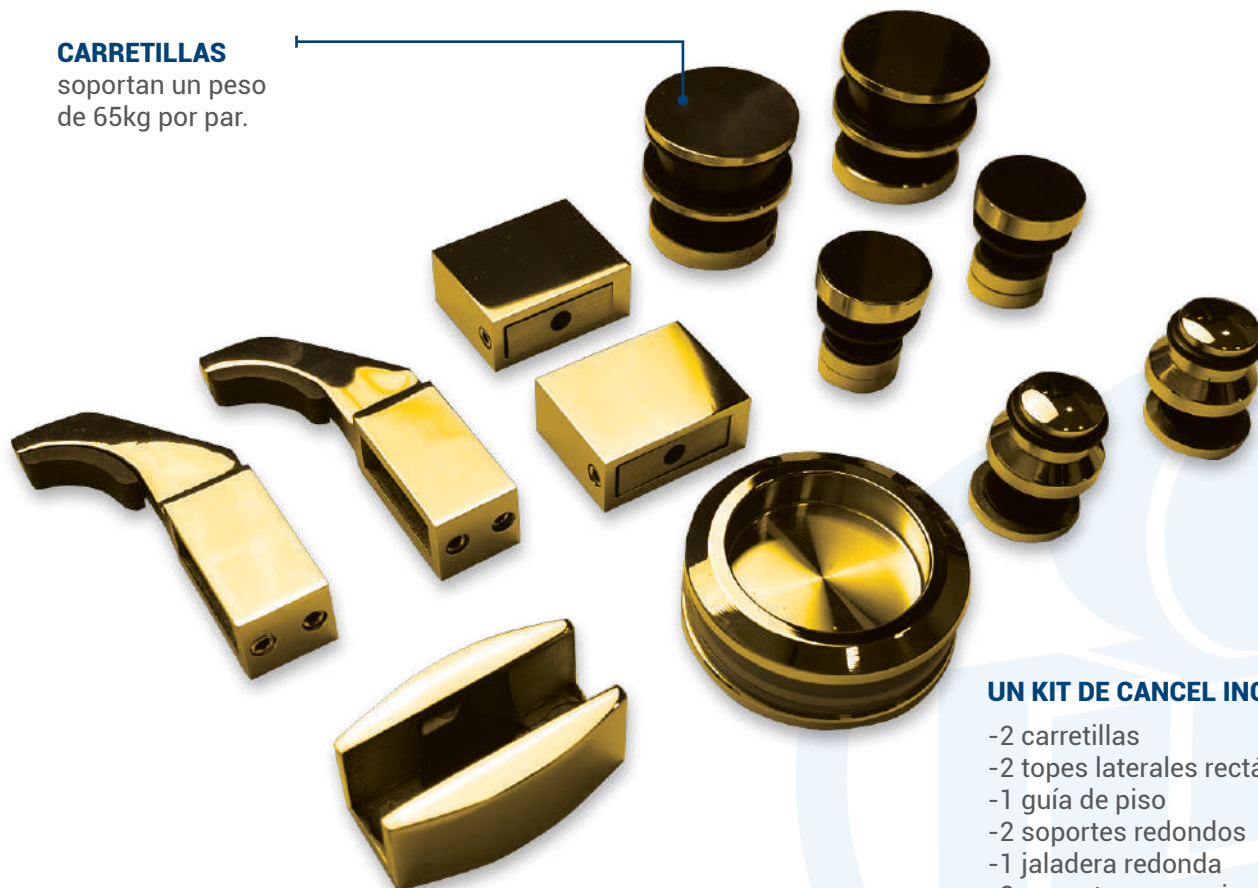

CLAVE: 13052000B

DESCRIPCIÓN:

Cancel de baño para vidrio templado de 8 a 10mm de espesor, con un vidrio fijo y una puerta corrediza. Recomendado para una medida máxima de 2m.

**NUEVO
PRODUCTO**

**ENERO
2025**

CARRETIILLAS

soportan un peso
de 65kg por par.

UN KIT DE CANCEL INCLUYE:

- 2 carretillas
- 2 topos laterales rectangulares
- 1 guía de piso
- 2 soportes redondos
- 1 jaladera redonda
- 2 conectores para instalación de riel a muro
- 2 conectores redondos de fijo a riel
- Barra 1305008 de 2m