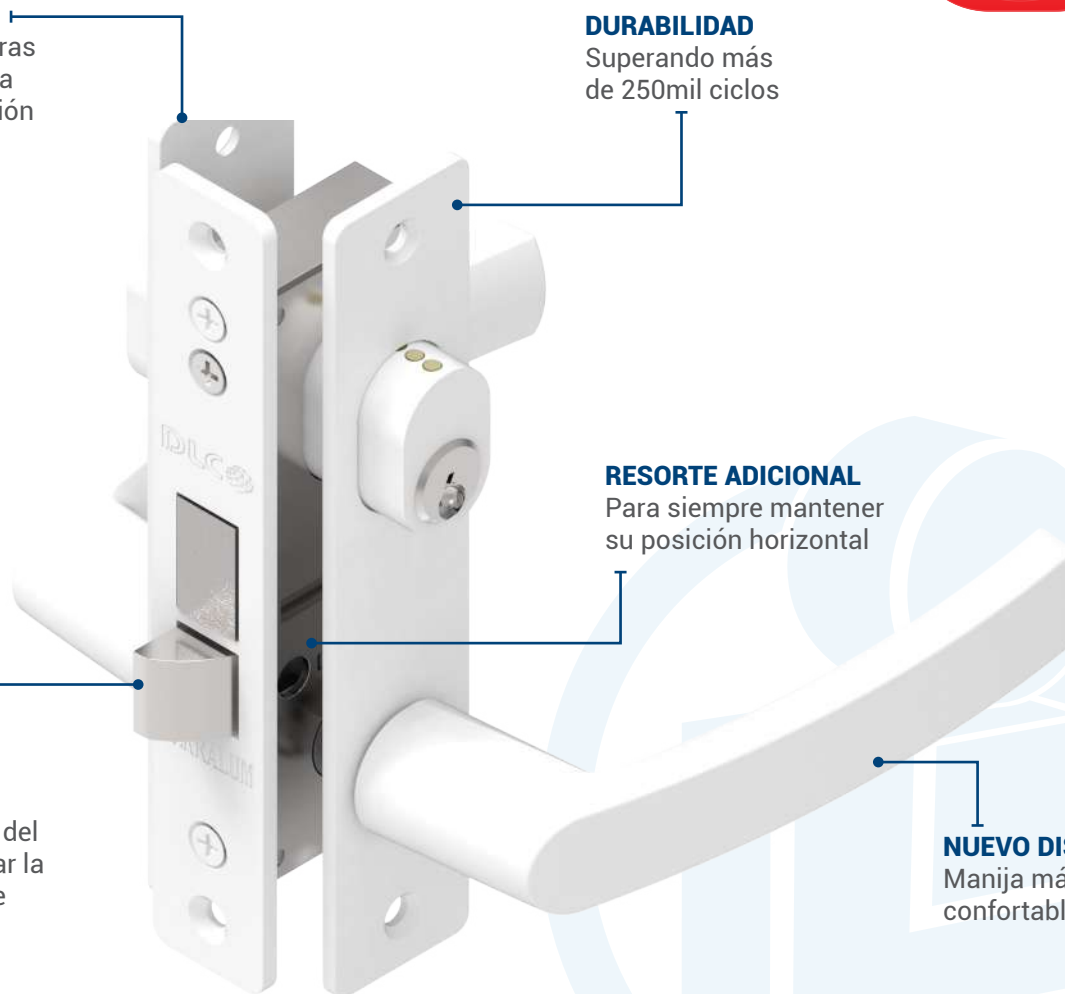

CHAPA DOBLE MANIJA

CLAVE: 1096003

HERRALUM
líder en herrajes para aluminio y vidrio

DESCRIPCIÓN:

Chapa doble manija con cilindro llave-llave para puertas con perfiles de aluminio.

**NUEVO
PRODUCTO**

**ENERO
2025**

RESISTENCIA

Probada 500 horas en cámara salina contra la corrosión

DURABILIDAD

Superando más de 250mil ciclos

RESORTE ADICIONAL

Para siempre mantener su posición horizontal

MEJORADO

Incremento el espesor del cuadrillo para aumentar la resistencia al desgaste

NUEVO DISEÑO

Manija más confortable