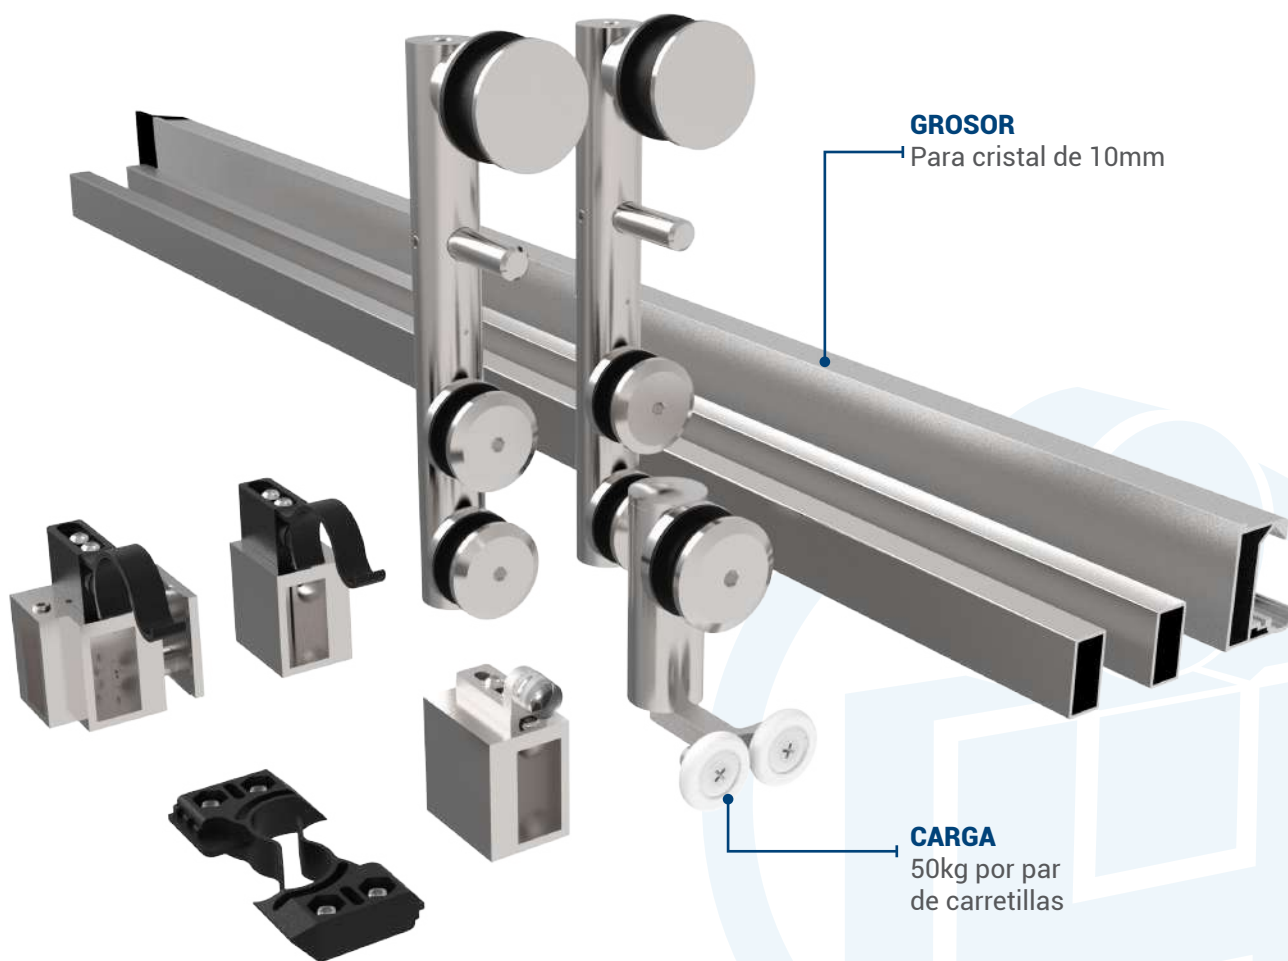

PUNTA MAROMA MURO A VIDRIO

HERRALUM®
líder en herrajes para aluminio y vidrio

CLAVE: 1337001

DESCRIPCIÓN:

Cancel Punta Maroma, sistema corredizo en ángulo de 90° muro a vidrio, ideal para baños modernos y funcionales. Ofrece apertura fluida y silenciosa, combinando estética y practicidad.

**NUEVO
PRODUCTO**

**ENERO
2025**