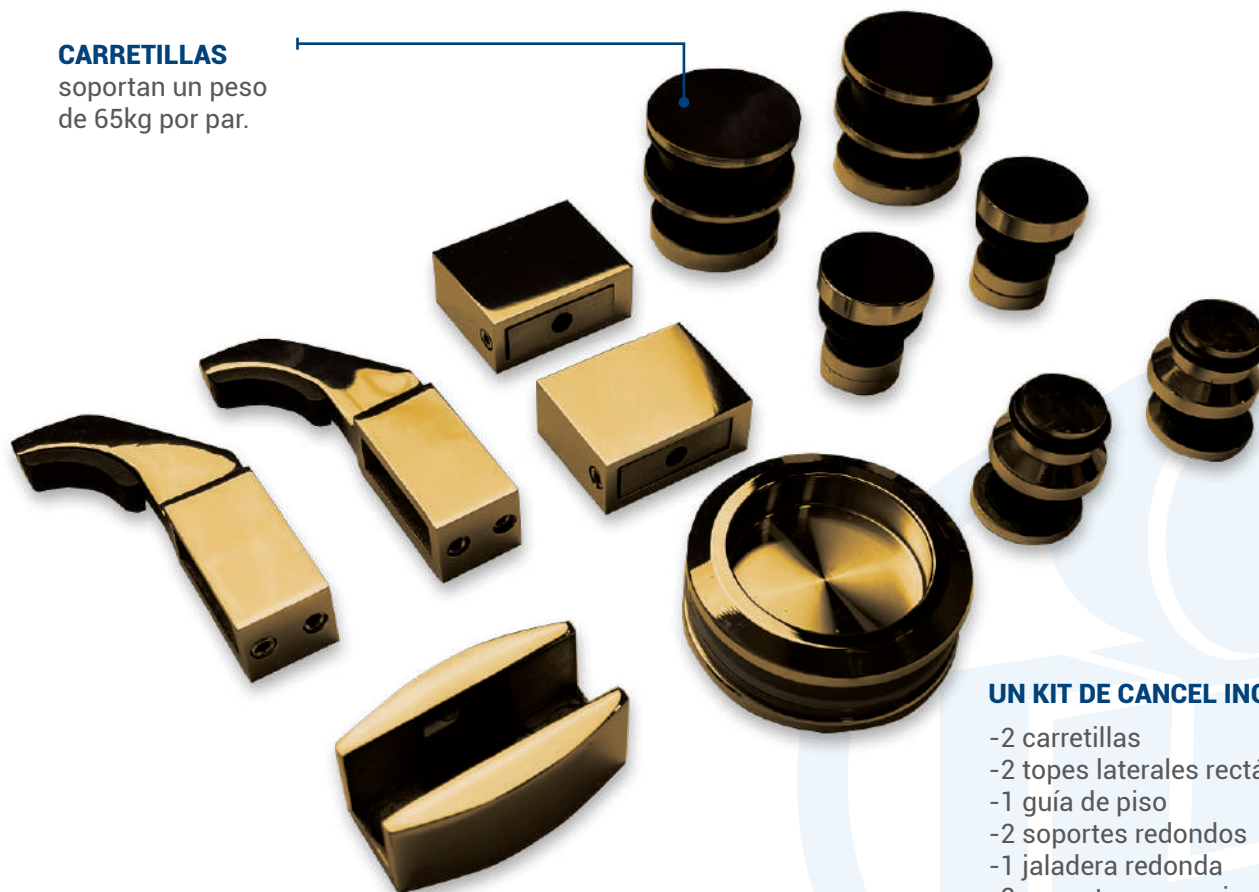

DESCRIPCIÓN:

Cancel de baño para vidrio templado de 8 a 10mm de espesor, con un vidrio fijo y una puerta corrediza. Recomendado para una medida máxima de 2m.

**NUEVO
PRODUCTO**

**ENERO
2025**

CARRETIILLAS
soportan un peso
de 65kg por par.

UN KIT DE CANCEL INCLUYE:

- -2 carretillas
- -2 topes laterales rectangulares
- -1 guía de piso
- -2 soportes redondos
- -1 jaladera redonda
- -2 conectores para instalación de riel a muro
- -2 conectores redondos de fijo a riel
- -Barra 1305008 de 2m