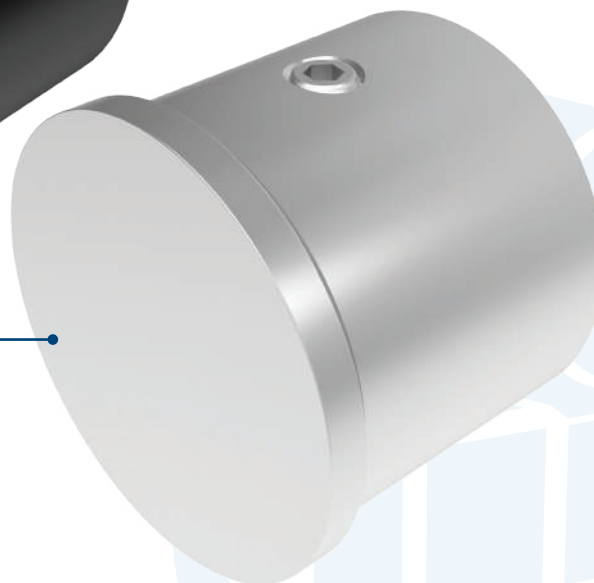

**NUEVO
PRODUCTO**

**ENERO
2025**

ACABADO

Estético y funcional, da un terminado de calidad a sus proyectos

VERSÁTIL

Combina soluciones técnicas importantes con materiales de calidad

USOS:

MATERIAL
Acero inoxidable AISI 304