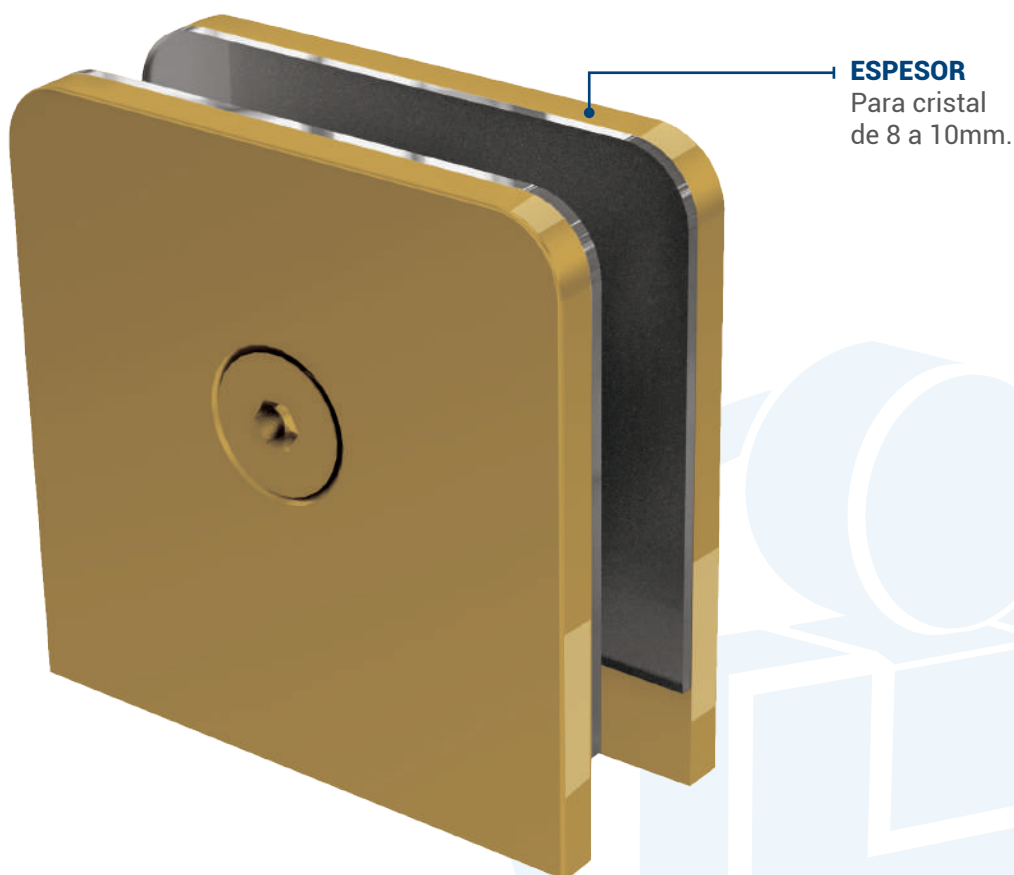

CONECTOR CUADRADO MURO A VIDRIO

HERRALUM®
líder en herrajes para aluminio y vidrio

CLAVE: 14800000B

DESCRIPCIÓN:

Conector cuadrado muro a vidrio. Instalar cada pieza a 1.20m de separación máxima utilizando taquete expansivo y pija.

**NUEVO
PRODUCTO**

**ENERO
2025**

ADVERTENCIA

Este producto no es para soporte de carga.