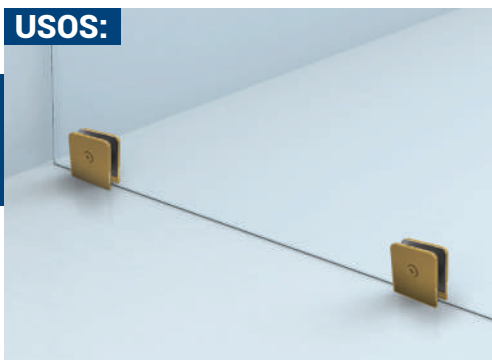

USOS:

MATERIAL
Acero Inoxidable 304

ACABADO
Oro, Satinado y negro

MÚLTIPLO
10pz

CONSULTA LA FICHA TÉCNICA EN NUESTRA PÁGINA WEB
WWW.HERRALUM.COM