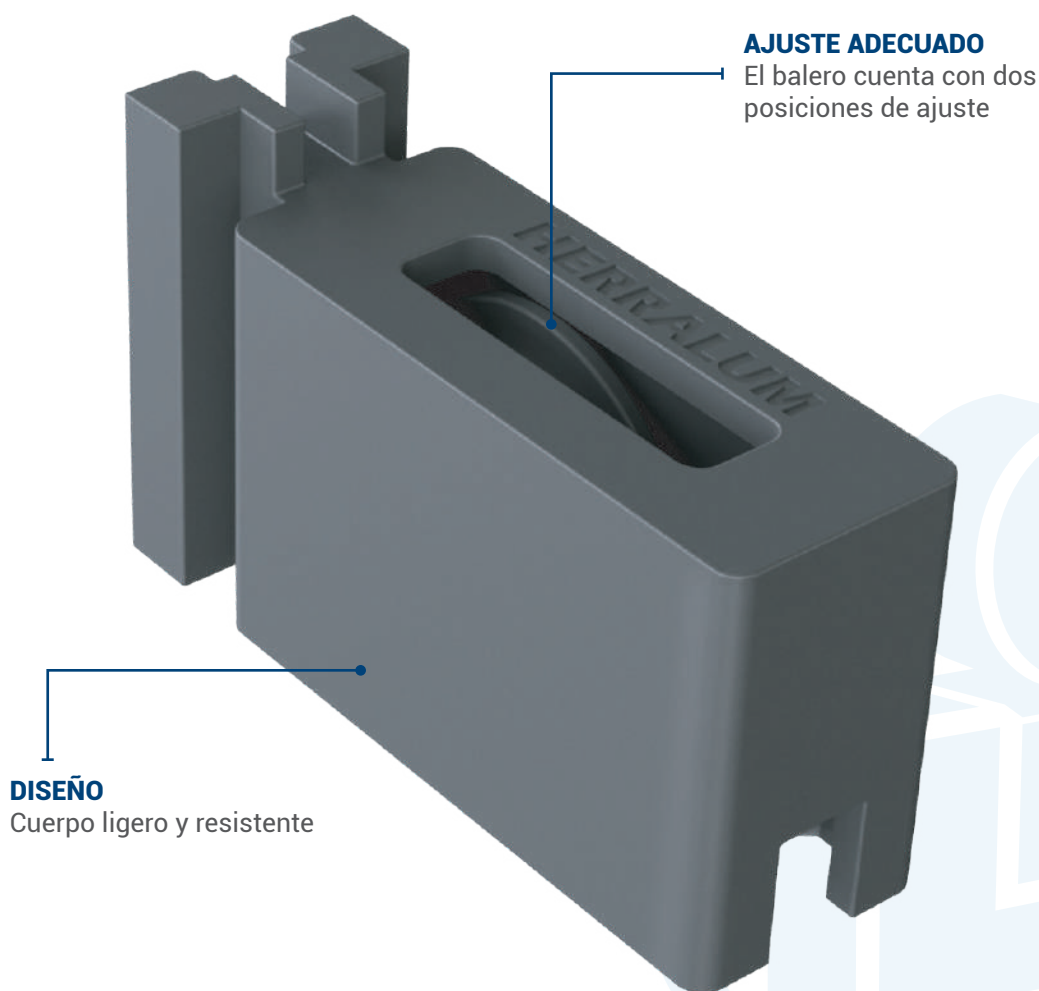

Carretilla con balero de nylon importado para línea corrediza de 3". El balero se puede posicionar en dos ubicaciones diferentes.

**NUEVO
PRODUCTO**

**ENERO
2025**

AJUSTE ADECUADO

El balero cuenta con dos posiciones de ajuste