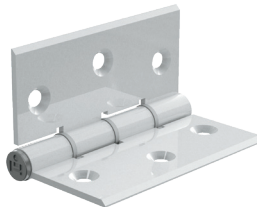

Línea Ferretera

HERRALUM[®]
líder en herrajes para aluminio y vidrio

EDICIÓN
**20
27**

HERRAJES PARA ALUMINIO

BISAGRAS Y PIVOTES

La instalación de Bisagras y Pivotes de aluminio es muy práctica, busca el modelo que más se adapte a tus necesidades.

2072
Bisagra de aluminio
tipo piano.

2035
Bisagra tipo libro.

2032001
Pivote descentrado
tipo hexagonal.

CREMALLERAS Y MÉNSULAS

Las repisas y entrepaños quedarán bellamente instalados, tenemos una variedad de opciones que harán lucir tu decoración.

2054
Cremallera.

2043
Ménsula con respaldo.

ESCUADRAS

Conoce la gran variedad de escuadras para perfiles de aluminio que ponemos a tu disposición.

2039
Escuadra de 9.14mm
para mosquito.

2040
Escuadra de 9.31mm
para mosquito.